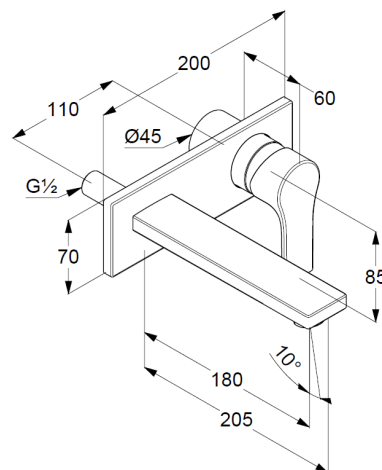

zestaw elementów natynkowych

uchwyt prosty

perlator M 24 x 1

przepływ wody 7 l/min przy ciśnieniu 3 bar

wysięg wylewki 180 mm

Produkt uzupełniający:

element podtynkowy DN 15

38 242

do ściennej baterii umywalkowej

ZDJĘCIE PRODUKTU

RYSUNEK Z WYMIARAMI

DIAGRAM PRZEPŁYWU