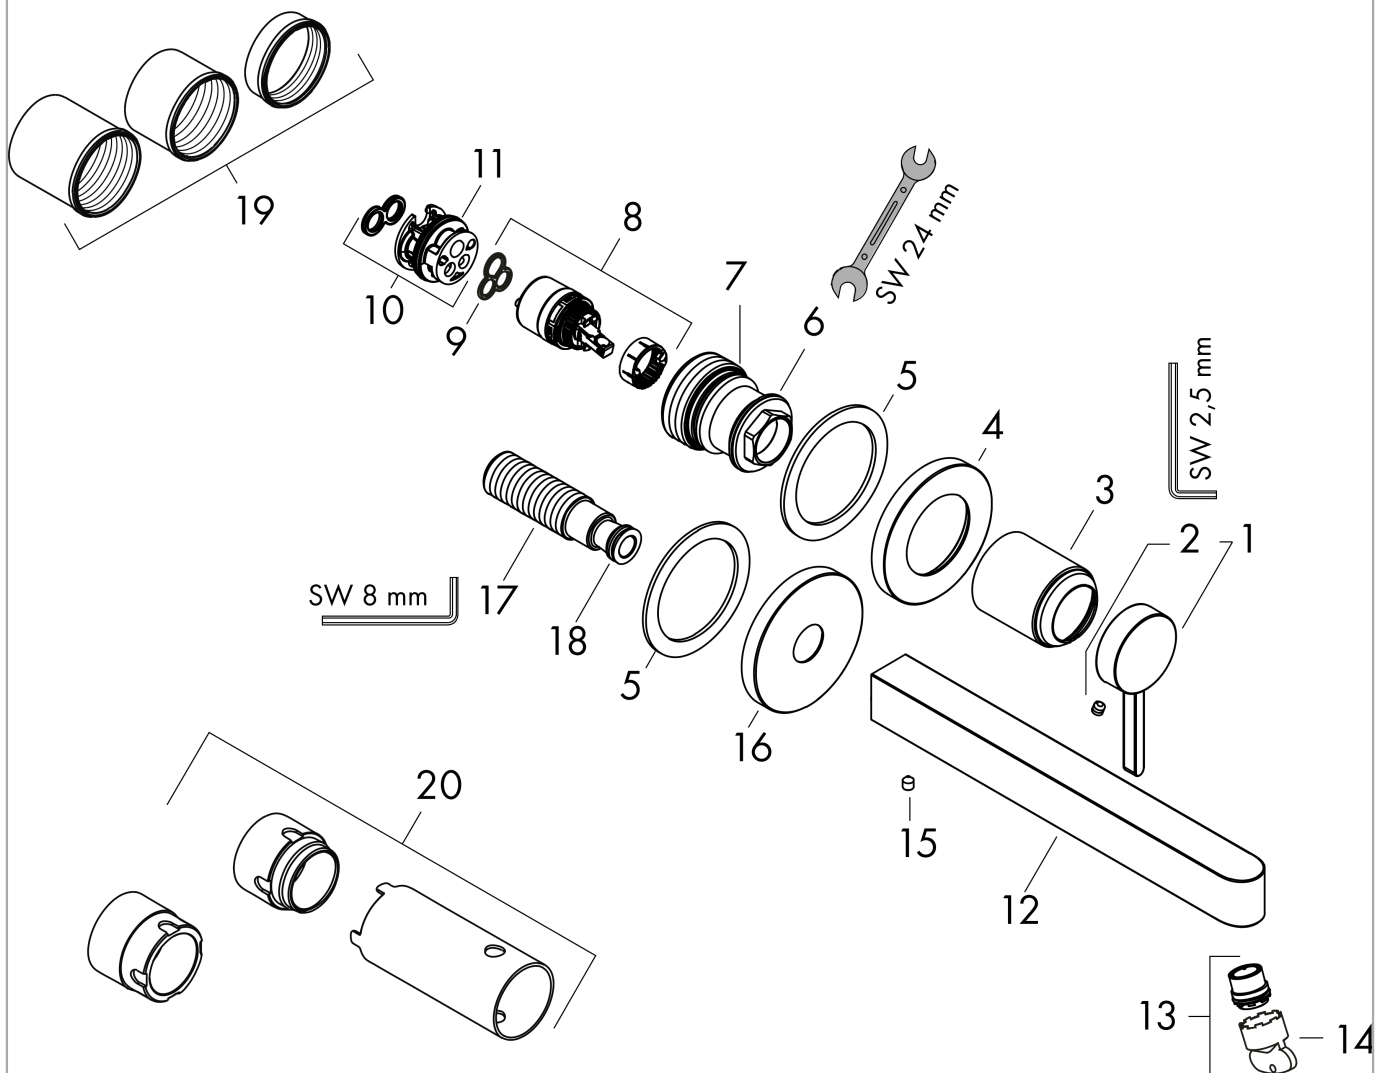

### Rysunek wymiarowy

### Diagram przepływu

**Finoris**

**Jednouchwytowa bateria umywalkowa ścienna do montażu podtynkowego z wylewką 16,8 cm, element zewnętrzny**

Wykończenie : biały matowy Nr art. : 76051700

**Rysunek eksplozyjny**

Rok produkcji: >06/21

**Finoris****Jednouchwytna bateria umywalkowa ścienna do montażu podtynkowego z wylewką 16,8 cm, element zewnętrzny**Wykonczenie : **biały matowy** Nr art. : **76051700****Lista części zamiennych**

Rok produkcji: &gt;06/21

<b>Poz.</b>	<b>Opis</b>	<b>Nr art.</b>	<b>PC</b>	<b>PU</b>
1	Uchwyt	93986700	-	1
2	Śruba z gniazdem M5x5	98446000	-	1
3	Tuleja	93989700	-	1
4	Rozeta do uchwytu	93988700	-	1
5	Podkładka	97600000	-	1
6	Nakrętka	93141000	-	1
7	O-Ring 34x2	98383000	-	1
8	Kartusz kompletny	93760000	-	1
9	Uszczelka	98865000	-	1
10	Adapter kartusza	95634000	-	1
11	O-Ring 26x2	98147000	-	1
12	Wylewka 165 mm	93984700	-	1
13	Końcówka formująca strumień	93973000	-	1
14	Narzędzie specjalne	98987000	-	1
15	Śruba z gniazdem M5x6	97768000	-	1
16	Rozeta do wylewki	93987700	-	1
17	Nypel G1/2	95626000	-	1
18	O-Ring 13x2	98128000	-	1
19	Zestaw mocujący	97971000	-	1
20	Przedłużka 25 mm do 13622180	31971000	-	1
a	Korpus	13622180	-	1
b	Adapter do połączeń odwróconych	93819000	-	1
c	Odpyw	50001700	-	1