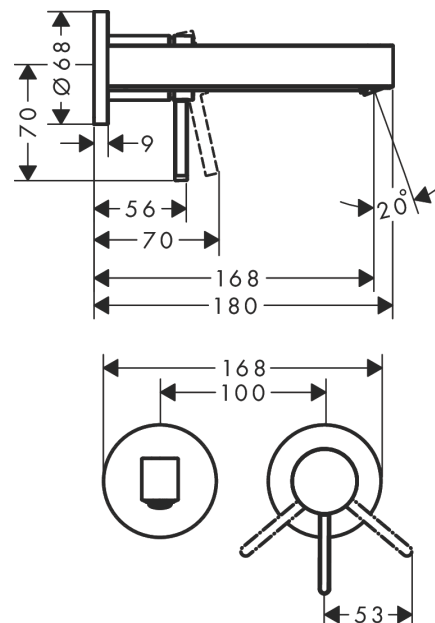

#### Cechy

- w składzie: jednouchwytkowa bateria umywalkowa ścienna podtynkowa, komplet odpływowy
- długość: 168 mm
- strumień: laminarny
- przepływ max. przy 3 bar: 5 l/min
- mieszacz ceramiczny
- może współpracować z przepływowymi podgrzewaczami wody
- element odpływowy G 1 ¼ bez możliwości zamknięcia
- sposób montażu: zestaw podstawowy
- możliwość usytuowania uchwytu z prawej lub lewej strony na etapie montażu zestawu podstawowego

### Zdjęcie produktu

### Rysunek wymiarowy

### Diagram przepływu

**Finoris**

**Jednouchwytowa bateria umywalkowa ścienna do montażu podtynkowego z wylewką 16,8 cm, element zewnętrzny**

Wykończenie : biały matowy Nr art. : 76051700

**Rysunek eksplozyjny**