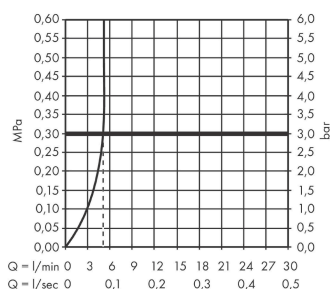

Szczegóły produktu

Cena bez VAT

1.423,00 PLN

Technologia

Zdjęcie produktu

Rysunek wymiarowy

Diagram przepływu

Metropol