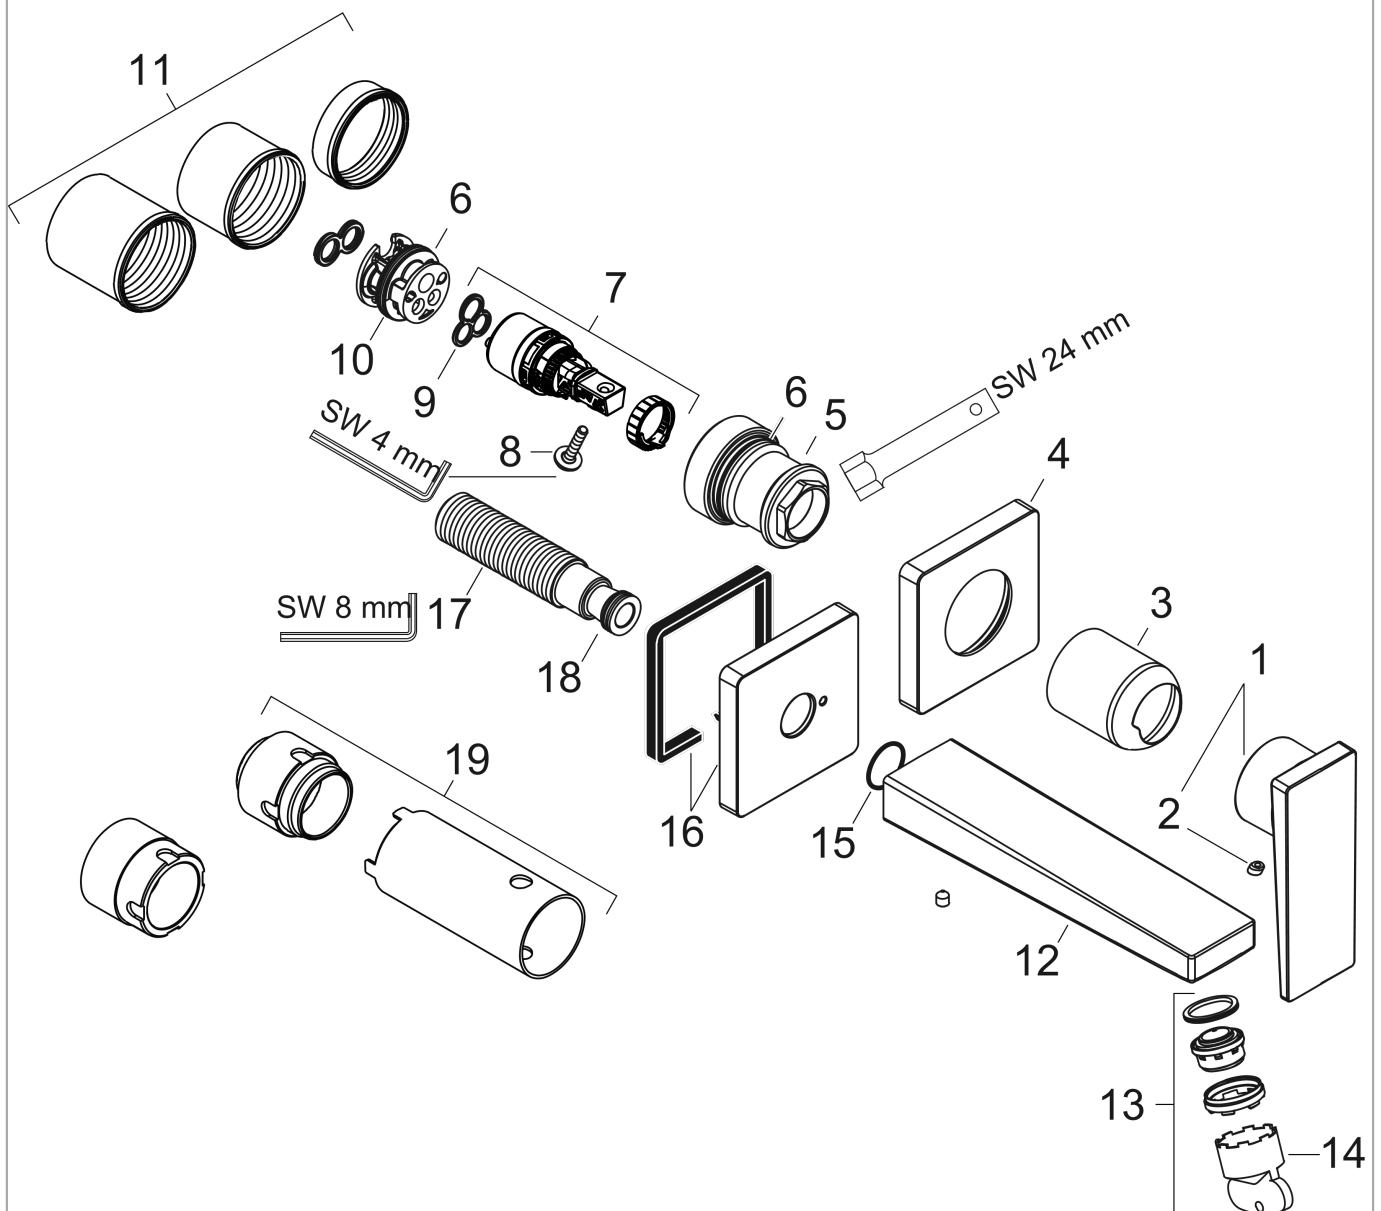

Metropol

Jednouchwytkowa bateria umywalkowa montaż ścienny podtynkowy, wylewka 16,5 cm, uchwyt jednoramienny, element zewnętrzny

Wykonczenie : chrom Nr art. : 32525000

Opis

Cechy

- w składzie: jednouchwytkowa bateria umywalkowa ścienna podtynkowa, komplet odpływowy
- zasięg: 165 mm
- strumień: normalny
- przepływ max. przy 3 bar: 5 l/min
- mieszacz ceramiczny
- może współpracować z przepływowymi podgrzewaczami wody
- element odpływowy G 1¼
- materiał odpływu: metal
- możliwość usytuowania uchwytu z prawej lub lewej strony

Jednouchwytowa bateria umywalkowa montaż ścienny podtynkowy, wylewka 16,5 cm, uchwyt jednoramienny, element zewnętrzny

Wykonczenie : chrom Nr art. : 32525000

Rysunek eksplozyjny

Rok produkcji: >04/17

Metropol**Jednouchwytowa bateria umywalkowa montaż ścienny podtynkowy, wylewka 16,5 cm, uchwyt jednoramienny, element zewnętrzny**Wykonczenie : **chrom** Nr art. : **32525000****Lista części zamiennych**

Rok produkcji: >04/17

Poz.	Opis	Nr art.	PC	PU
1	Uchwyt	93163000	-	1
2	Zatyczka śruby mocującej	96338000	-	1
3	Tuleja	93053000	-	1
4	Rozeta do uchwytu	93161000	-	1
5	Nakrętka	93141000	-	1
6	O-Ring 26x2	98147000	-	1
7	Kartusz kompletny	97685000	-	1
8	Śruba zabezpieczająca do uchwytu	95140000	-	1
9	Uszczelka	98865000	-	1
10	Adapter kartusza	95634000	-	1
11	Zestaw mocujący	97971000	-	1
12	Wylewka 165 mm	93165000	-	1
13	Perlator M24x1 (5 l/min)	92996000	-	1
14	Narzędzie serwisowe	95661000	-	1
15	O-Ring 18x1,5	98231000	-	1
16	Rozeta do wylewki	93162000	-	1
17	Nypel G1/2	95626000	-	1
18	O-Ring 13x2	98128000	-	1
19	Przedłużka 25 mm do 13622180	31971000	-	1
a	Korpus	13622180	-	1
b	Odpyw	50001000	-	1
c	Adapter do połączeń odwróconych	93819000	-	1