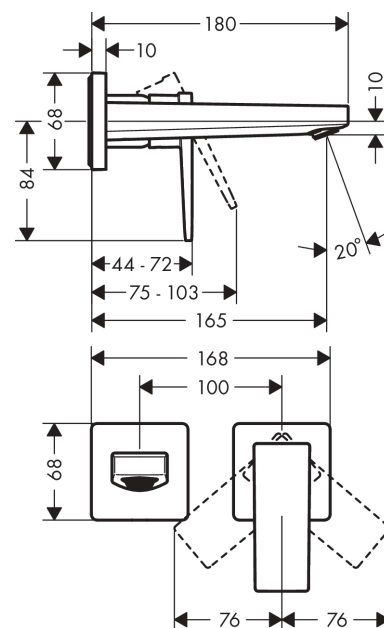

Metropol

Jednouchwytkowa bateria umywalkowa montaż ścienny podtynkowy, wylewka 16,5 cm, uchwyt jednoramienny, element zewnętrzny

Wykonczenie : chrom Nr art. : 32525000

Opis

Cechy

- w składzie: jednouchwytkowa bateria umywalkowa ścienna podtynkowa, komplet odpływowy
- zasięg: 165 mm
- strumień: normalny
- przepływ max. przy 3 bar: 5 l/min
- mieszacz ceramiczny
- może współpracować z przepływowymi podgrzewaczami wody
- element odpływowy G 1¼
- materiał odpływu: metal
- możliwość usytuowania uchwytu z prawej lub lewej strony

Szczegóły produktu

Cena bez VAT

1.423,00 PLN

Technologia

Zdjęcie produktu

Rysunek wymiarowy