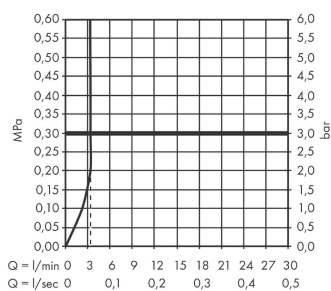

Metris

Jednouchwytowa bateria umywalkowa LowFlow montaż ścienny podtynkowy, wylewka 16,5 cm, element zewnętrzny

Wykonczenie : chrom Nr art. : 31251000

Opis

Cechy

- w składzie: jednouchwytowa bateria umywalkowa ścienna podtynkowa, komplet odpływowy
- strumień: normalny
- przepływ max. przy 3 bar: 3,5 l/min
- mieszacz ceramiczny
- może współpracować z przepływowymi podgrzewaczami wody
- element odpływowy G 1¼
- materiał odpływu: metal
- możliwość usytuowania uchwyty z prawej lub lewej strony

Szczegóły produktu

Cena bez VAT

1.223,00 PLN

Technologia

Zdjęcie produktu

Rysunek wymiarowy

Diagram przepływu

Metris**Jednouchwytowa bateria umywalkowa LowFlow montaż ścienny podtynkowy, wylewka 16,5 cm, element zewnętrzny**Wykonczenie : **chrom** Nr art. : **31251000****Przykład montażu**