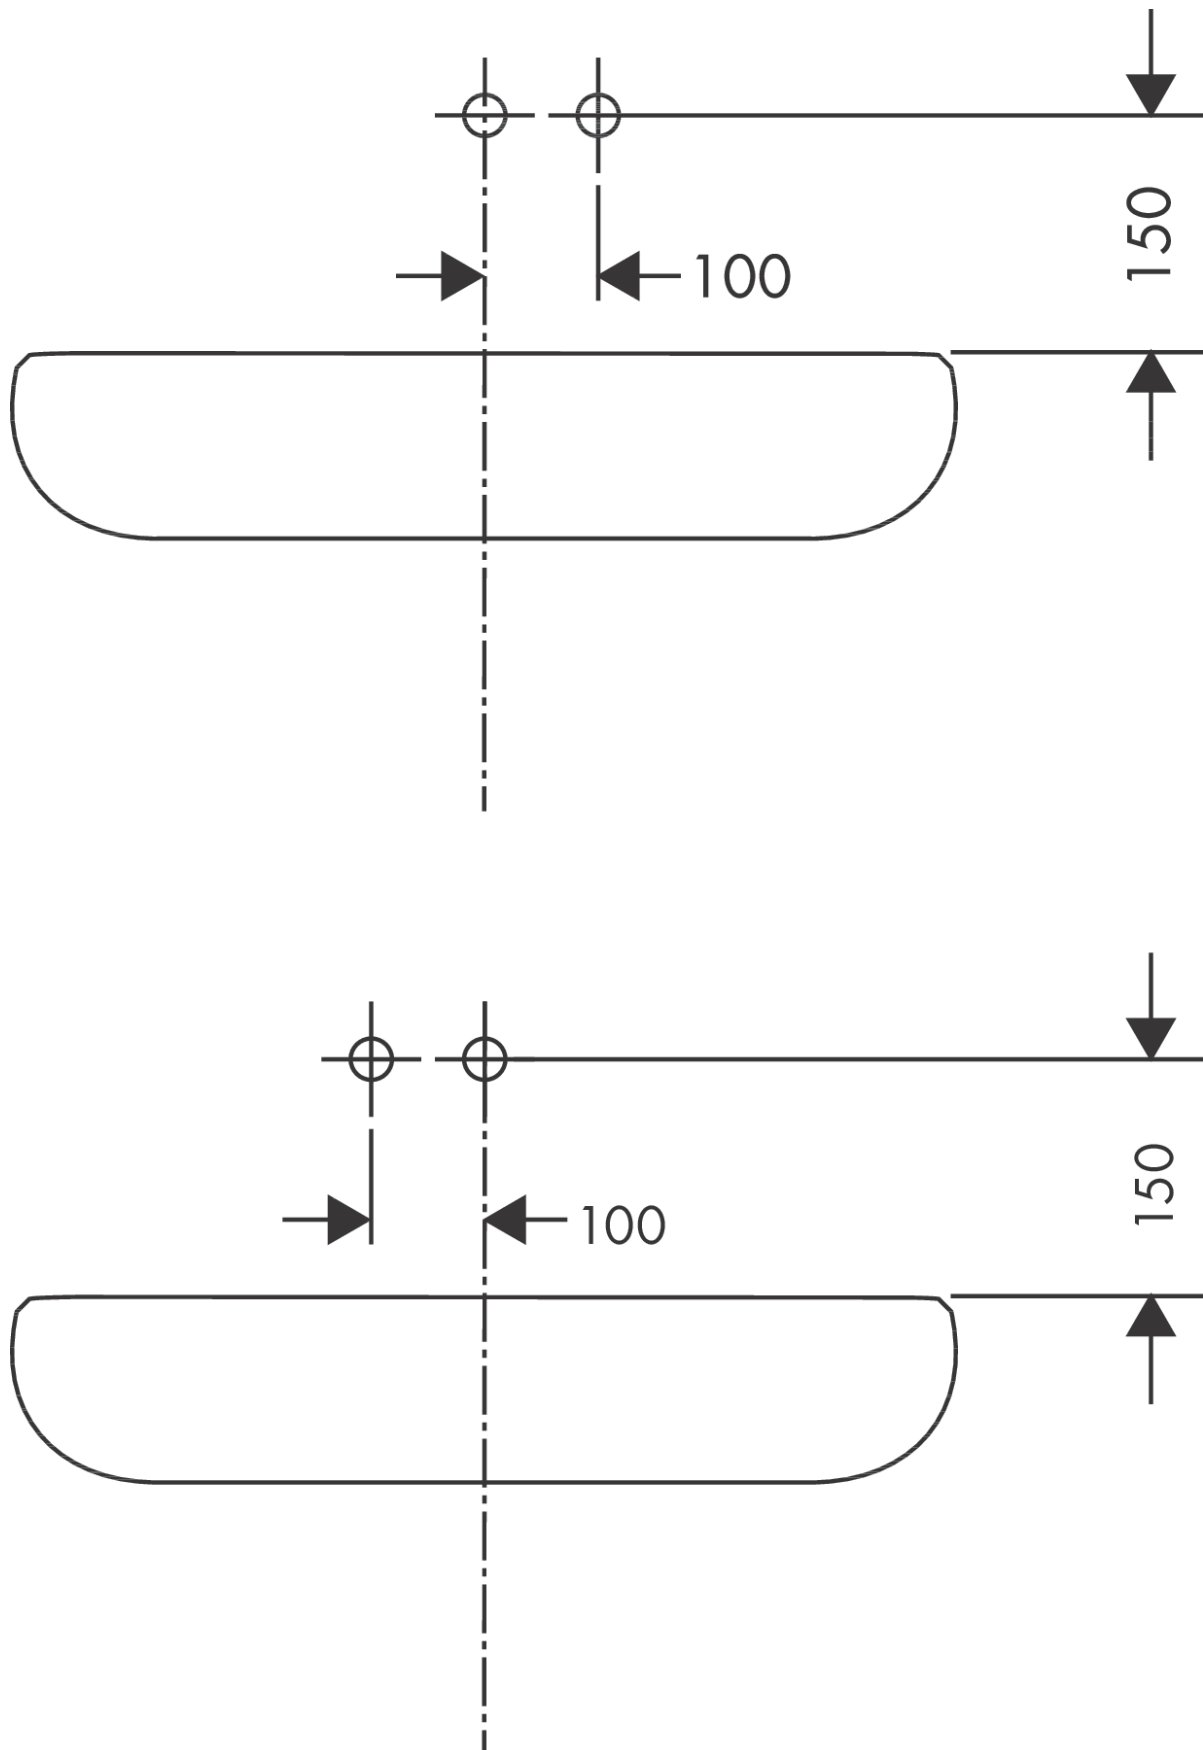

Metris

Jednouchwytowa bateria umywalkowa LowFlow montaż ścienny podtynkowy, wylewka 16,5 cm, element zewnętrzny

Wykonczenie : chrom Nr art. : 31251000

Opis

Cechy

- w składzie: jednouchwytowa bateria umywalkowa ścienna podtynkowa, komplet odpływowy
- strumień: normalny
- przepływ max. przy 3 bar: 3,5 l/min
- mieszacz ceramiczny
- może współpracować z przepływowymi podgrzewaczami wody
- element odpływowy G 1¼
- materiał odpływu: metal
- możliwość usytuowania uchwyty z prawej lub lewej strony

Szczegóły produktu

Cena bez VAT

1.223,00 PLN

Technologia

Zdjęcie produktu

Rysunek wymiarowy

Diagram przepływu

Metris**Jednouchwytowa bateria umywalkowa LowFlow montaż ścienny podtynkowy, wylewka 16,5 cm, element zewnętrzny**Wykonczenie : **chrom** Nr art. : **31251000****Przykład montażu**

Metris

Jednouchwytowa bateria umywalkowa LowFlow montaż ścienny podtynkowy, wylewka 16,5 cm, element zewnętrzny

Wykończenie : chrom Nr art. : 31251000

Rysunek eksplozyjny

Rok produkcji: >04/13

Metris**Jednouchwytowa bateria umywalkowa LowFlow montaż ścienny podtynkowy, wylewka 16,5 cm, element zewnętrzny**Wykonczenie : **chrom** Nr art. : **31251000****Lista części zamiennych**

Rok produkcji: >04/13

Poz.	Opis	Nr art.	PC	PU
1	Uchwyt	95519000	-	1
2	Zatyczka śruby mocującej	96338000	-	1
3	Tuleja	98790000	-	1
4	Nakrętka	95622000	-	1
5	O-Ring 39x1,5	98400000	-	1
6	Kartusz kompletny	95646000	-	1
7	Śruba zabezpieczająca do uchwytu	95140000	-	1
8	Uszczelka	95008000	-	1
9	Adapter kartusza	95779000	-	1
10	O-Ring 26x2	98147000	-	1
11	O-Ring 43x3	98418000	-	1
12	Rozeta	95642000	-	1
13	Wylewka 165 mm	95702000	-	1
14	Perlator M24x1	98453000	-	1
15	Rozeta	95641000	-	1
16	O-Ring 30x2	98186000	-	1
17	Nypel G1/2	95626000	-	1
18	O-Ring 13x2	98128000	-	1
a	Przedłużka 25 mm do 13622180	31971000	-	1
b	Odpyw	50001000	-	1