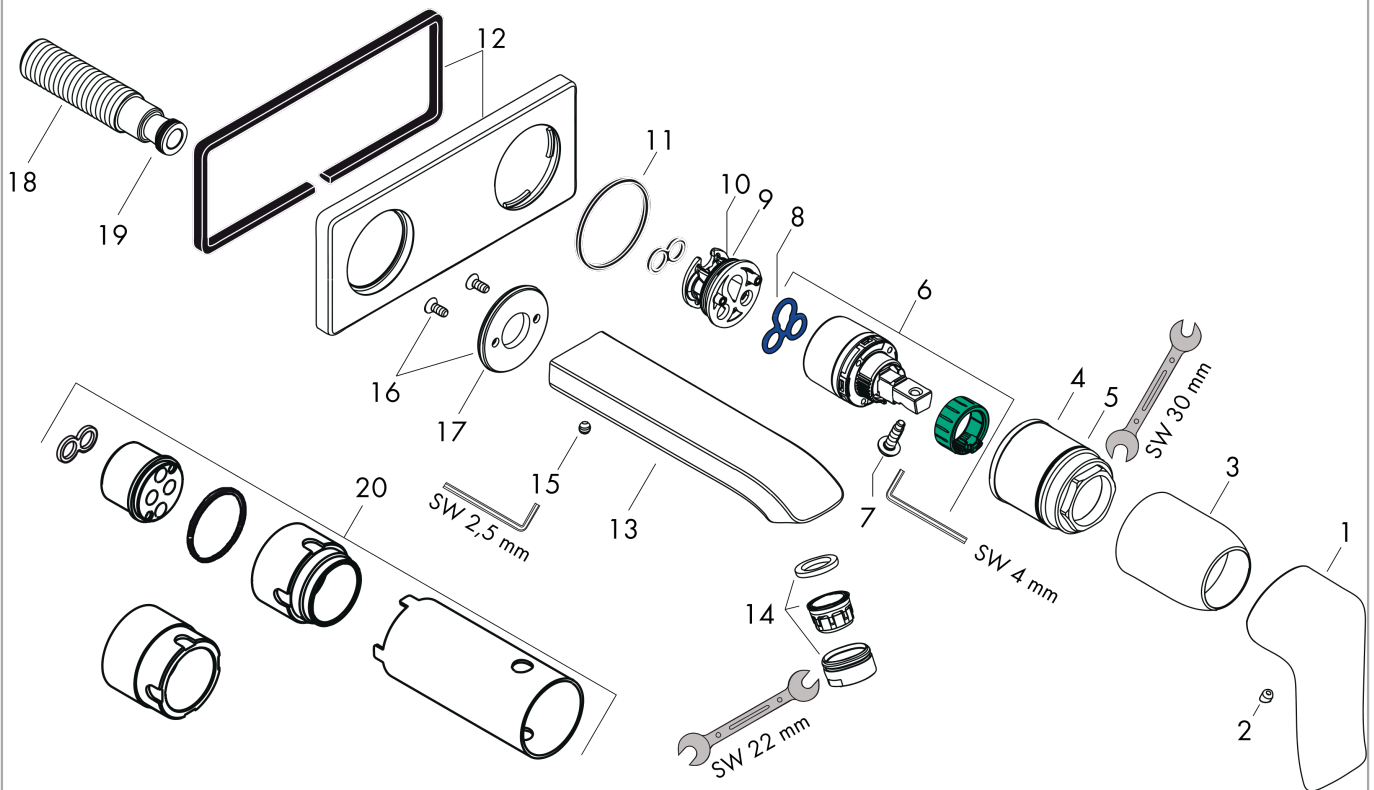

Metris

Jednouchwytowa bateria umywalkowa LowFlow montaż ścienny podtynkowy, wylewka 16,5 cm, element zewnętrzny

Wykonczenie : chrom Nr art. : 31251000

Opis

Cechy

- w składzie: jednouchwytowa bateria umywalkowa ścienna podtynkowa, komplet odpływowy
- strumień: normalny
- przepływ max. przy 3 bar: 3,5 l/min
- mieszacz ceramiczny
- może współpracować z przepływowymi podgrzewaczami wody
- element odpływowy G 1¼
- materiał odpływu: metal
- możliwość usytuowania uchwyty z prawej lub lewej strony

Szczegóły produktu

Cena bez VAT

1.223,00 PLN

Technologia

Zdjęcie produktu

Rysunek wymiarowy

Diagram przepływu

Metris**Jednouchwytowa bateria umywalkowa LowFlow montaż ścienny podtynkowy, wylewka 16,5 cm, element zewnętrzny**Wykonczenie : **chrom** Nr art. : **31251000****Przykład montażu**

Metris

Jednouchwytowa bateria umywalkowa LowFlow montaż ścienny podtynkowy, wylewka 16,5 cm, element zewnętrzny

Wykończenie : chrom Nr art. : 31251000

Rysunek eksplozyjny

Rok produkcji: >04/13

Metris**Jednouchwytowa bateria umywalkowa LowFlow montaż ścienny podtynkowy, wylewka 16,5 cm, element zewnętrzny**Wykonczenie : **chrom** Nr art. : **31251000****Lista części zamiennych**

Rok produkcji: >04/13

Poz.	Opis	Nr art.	PC	PU
1	Uchwyt	95519000	-	1
2	Zatyczka śruby mocującej	96338000	-	1
3	Tuleja	98790000	-	1
4	Nakrętka	95622000	-	1
5	O-Ring 39x1,5	98400000	-	1
6	Kartusz kompletny	95646000	-	1
7	Śruba zabezpieczająca do uchwytu	95140000	-	1
8	Uszczelka	95008000	-	1
9	Adapter kartusza	95779000	-	1
10	O-Ring 26x2	98147000	-	1
11	O-Ring 43x3	98418000	-	1
12	Rozeta	95642000	-	1
13	Wylewka 165 mm	95702000	-	1
14	Perlator M24x1	98453000	-	1
15	Rozeta	95641000	-	1
16	O-Ring 30x2	98186000	-	1
17	Nypel G1/2	95626000	-	1
18	O-Ring 13x2	98128000	-	1
a	Przedłużka 25 mm do 13622180	31971000	-	1
b	Odpyw	50001000	-	1