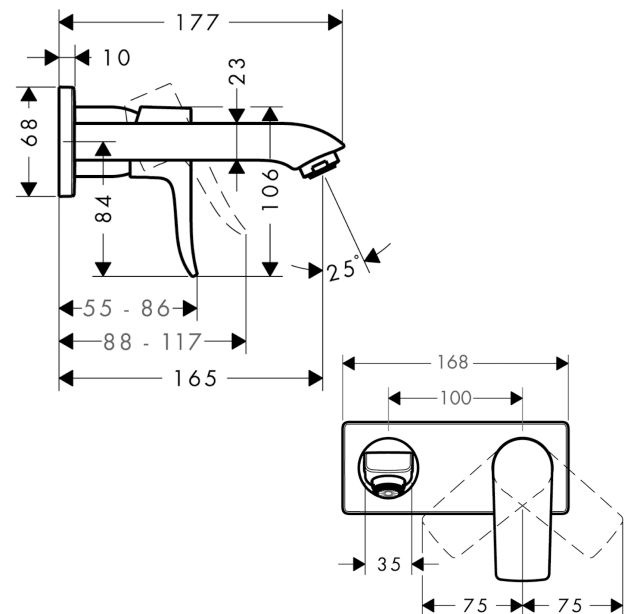

Metris

Jednouchwytowa bateria umywalkowa LowFlow montaż ścienny podtynkowy, wylewka 16,5 cm, element zewnętrzny

Wykonczenie : chrom Nr art. : 31251000

Opis

Cechy

- w składzie: jednouchwytowa bateria umywalkowa ścienna podtynkowa, komplet odpływowy
- strumień: normalny
- przepływ max. przy 3 bar: 3,5 l/min
- mieszacz ceramiczny
- może współpracować z przepływowymi podgrzewaczami wody
- element odpływowy G 1¼
- materiał odpływu: metal
- możliwość usytuowania uchwyty z prawej lub lewej strony

Szczegóły produktu

Cena bez VAT

1.223,00 PLN

Technologia

Zdjęcie produktu

Rysunek wymiarowy

Diagram przepływu

Metris**Jednouchwytowa bateria umywalkowa LowFlow montaż ścienny podtynkowy, wylewka 16,5 cm, element zewnętrzny**Wykonczenie : **chrom** Nr art. : **31251000****Przykład montażu**

Metris

Jednouchwytowa bateria umywalkowa LowFlow montaż ścienny podtynkowy, wylewka 16,5 cm, element zewnętrzny

Wykończenie : chrom Nr art. : 31251000

Rysunek eksplozyjny

Rok produkcji: >04/13

Metris**Jednouchwytowa bateria umywalkowa LowFlow montaż ścienny podtynkowy, wylewka 16,5 cm, element zewnętrzny**Wykonczenie : **chrom** Nr art. : **31251000****Lista części zamiennych**

Rok produkcji: >04/13

Poz.	Opis	Nr art.	PC	PU
1	Uchwyt	95519000	-	1
2	Zatyczka śruby mocującej	96338000	-	1
3	Tuleja	98790000	-	1
4	Nakrętka	95622000	-	1
5	O-Ring 39x1,5	98400000	-	1
6	Kartusz kompletny	95646000	-	1
7	Śruba zabezpieczająca do uchwytu	95140000	-	1
8	Uszczelka	95008000	-	1
9	Adapter kartusza	95779000	-	1
10	O-Ring 26x2	98147000	-	1
11	O-Ring 43x3	98418000	-	1
12	Rozeta	95642000	-	1
13	Wylewka 165 mm	95702000	-	1
14	Perlator M24x1	98453000	-	1
15	Rozeta	95641000	-	1
16	O-Ring 30x2	98186000	-	1
17	Nypel G1/2	95626000	-	1
18	O-Ring 13x2	98128000	-	1
a	Przedłużka 25 mm do 13622180	31971000	-	1
b	Odpyw	50001000	-	1