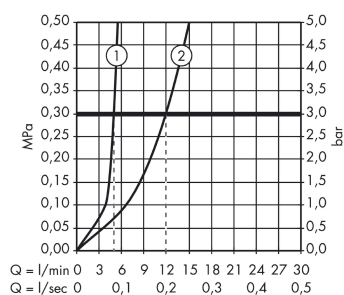

Szczegóły produktu

Cena bez VAT

1.402,00 PLN

Technologia

Zdjęcie produktu

Rysunek wymiarowy

Diagram przepływu

Metris**Jednouchwytowa bateria umywalkowa montaż ścienny podtynkowy, wylewka 22,5 cm, element zewnętrzny**Wykonczenie : **chrom** Nr art. : **31086000****Przykład montażu**