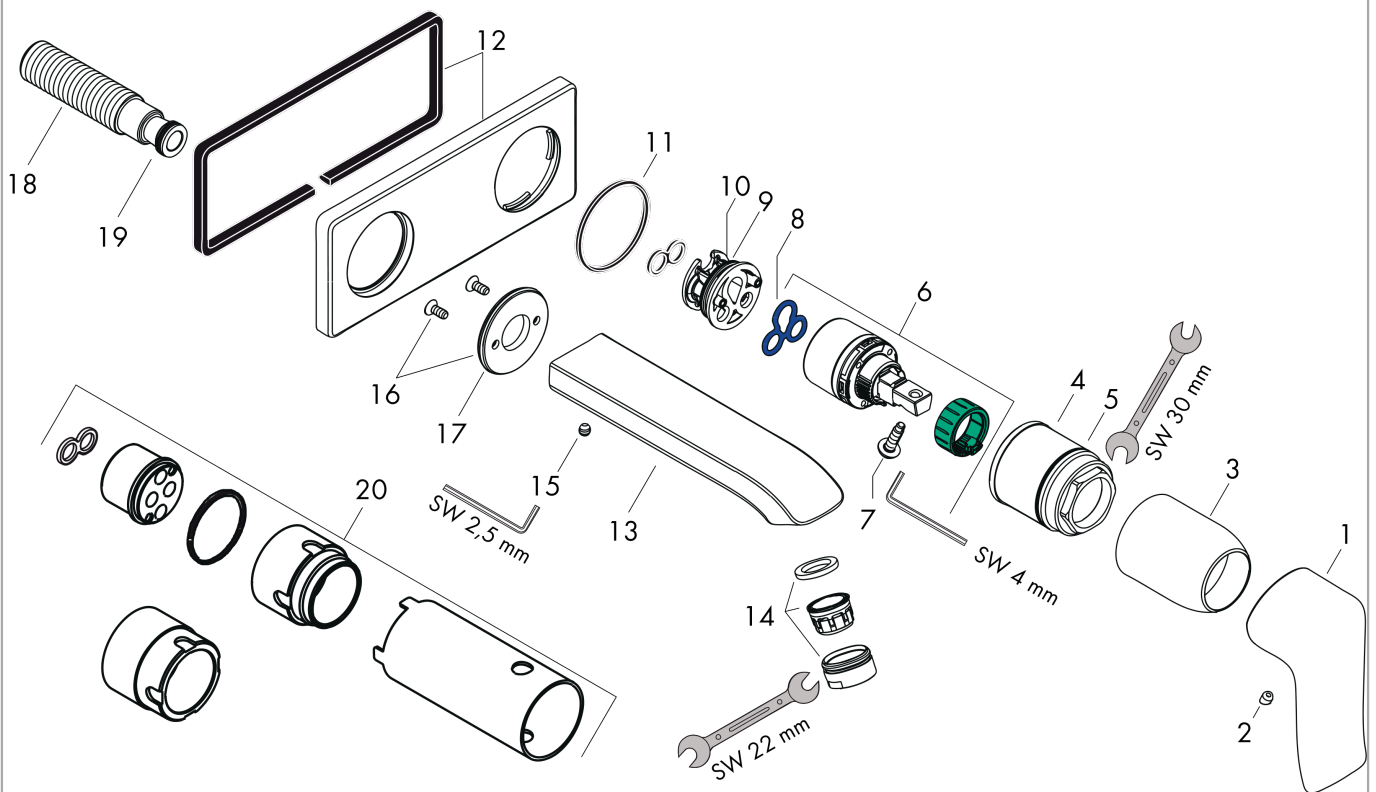

Metris

Jednouchwytywa bateria umywalkowa montaż ścienny podtynkowy, wylewka 22,5 cm, element zewnętrzny

Wykonczenie : chrom Nr art. : 31086000

Opis

Cechy

- w składzie: jednouchwytywa bateria umywalkowa ścienna podtynkowa, komplet odpływowy
- zasięg: 225 mm
- strumień: normalny
- przepływ max. przy 3 bar: 5 l/min
- mieszacz ceramiczny
- może współpracować z przepływowymi podgrzewaczami wody
- element odpływowy G 1¼
- materiał odpływu: metal
- możliwość usytuowania uchwyty z prawej lub lewej strony

Szczegóły produktu

Cena bez VAT

1.402,00 PLN

Technologia

Zdjęcie produktu

Rysunek wymiarowy

Diagram przepływu

Metris**Jednouchwytowa bateria umywalkowa montaż ścienny podtynkowy, wylewka 22,5 cm, element zewnętrzny**Wykonczenie : **chrom** Nr art. : **31086000****Przykład montażu**

Metris

Jednouchwytowa bateria umywalkowa montaż ścienny podtynkowy, wylewka 22,5 cm, element zewnętrzny

Wykonczenie : **chrom** Nr art. : **31086000**

Rysunek eksplozyjny

Rok produkcji: >01/11

Metris**Jednouchwytowa bateria umywalkowa montaż ścienny podtynkowy, wylewka 22,5 cm, element zewnętrzny**Wykonczenie : **chrom** Nr art. : **31086000****Lista części zamiennych**

Rok produkcji: >01/11

Poz.	Opis	Nr art.	PC	PU
1	Uchwyt	95519000	-	1
2	Zatyczka śruby mocującej	96338000	-	1
3	Tuleja	98790000	-	1
4	Nakrętka	95622000	-	1
5	O-Ring 39x1,5	98400000	-	1
6	Kartusz kompletny	92730000	-	1
7	Śruba zabezpieczająca do uchwytu	95140000	-	1
8	Uszczelka	95008000	-	1
9	Adapter kartusza	95779000	-	1
10	O-Ring 26x2	98147000	-	1
11	O-Ring 43x3	98418000	-	1
12	Rozeta	95641000	-	1
13	Wylewka 220 mm	95703000	-	1
14	Perlator M24x1 (5 l/min)	13185000	-	1
15	Śruba z gniazdem M5x8	92851000	-	1
16	Rozeta	95642000	-	1
17	O-Ring 30x2	98186000	-	1
18	Nypel G1/2	95626000	-	1
19	O-Ring 13x2	98128000	-	1
20	Przedłużka 25 mm do 13622180	31971000	-	1
a	Korpus	13622180	-	1
b	Odptyw	50001000	-	1