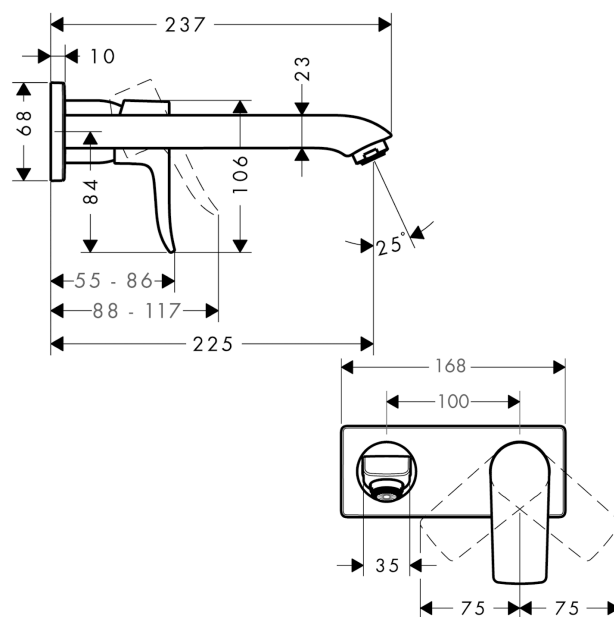

Metris

Jednouchwytywa bateria umywalkowa montaż ścienny podtynkowy, wylewka 22,5 cm, element zewnętrzny

Wykonczenie : chrom Nr art. : 31086000

Opis

Cechy

- w składzie: jednouchwytywa bateria umywalkowa ścienna podtynkowa, komplet odpływowy
- zasięg: 225 mm
- strumień: normalny
- przepływ max. przy 3 bar: 5 l/min
- mieszacz ceramiczny
- może współpracować z przepływowymi podgrzewaczami wody
- element odpływowy G 1¼
- materiał odpływu: metal
- możliwość usytuowania uchwyty z prawej lub lewej strony

Szczegóły produktu

Cena bez VAT

1.402,00 PLN

Technologia

Zdjęcie produktu

Rysunek wymiarowy

Diagram przepływu

Metris**Jednouchwytowa bateria umywalkowa montaż ścienny podtynkowy, wylewka 22,5 cm, element zewnętrzny**Wykonczenie : **chrom** Nr art. : **31086000****Przykład montażu**

Metris

Jednouchwytowa bateria umywalkowa montaż ścienny podtynkowy, wylewka 22,5 cm, element zewnętrzny

Wykonczenie : **chrom** Nr art. : **31086000**

Rysunek eksplozyjny

Rok produkcji: >01/11

Metris**Jednouchwytowa bateria umywalkowa montaż ścienny podtynkowy, wylewka 22,5 cm, element zewnętrzny**Wykonczenie : **chrom** Nr art. : **31086000****Lista części zamiennych**

Rok produkcji: >01/11

Poz.	Opis	Nr art.	PC	PU
1	Uchwyt	95519000	-	1
2	Zatyczka śruby mocującej	96338000	-	1
3	Tuleja	98790000	-	1
4	Nakrętka	95622000	-	1
5	O-Ring 39x1,5	98400000	-	1
6	Kartusz kompletny	92730000	-	1
7	Śruba zabezpieczająca do uchwytu	95140000	-	1
8	Uszczelka	95008000	-	1
9	Adapter kartusza	95779000	-	1
10	O-Ring 26x2	98147000	-	1
11	O-Ring 43x3	98418000	-	1
12	Rozeta	95641000	-	1
13	Wylewka 220 mm	95703000	-	1
14	Perlator M24x1 (5 l/min)	13185000	-	1
15	Śruba z gniazdem M5x8	92851000	-	1
16	Rozeta	95642000	-	1
17	O-Ring 30x2	98186000	-	1
18	Nypel G1/2	95626000	-	1
19	O-Ring 13x2	98128000	-	1
20	Przedłużka 25 mm do 13622180	31971000	-	1
a	Korpus	13622180	-	1
b	Odptyw	50001000	-	1