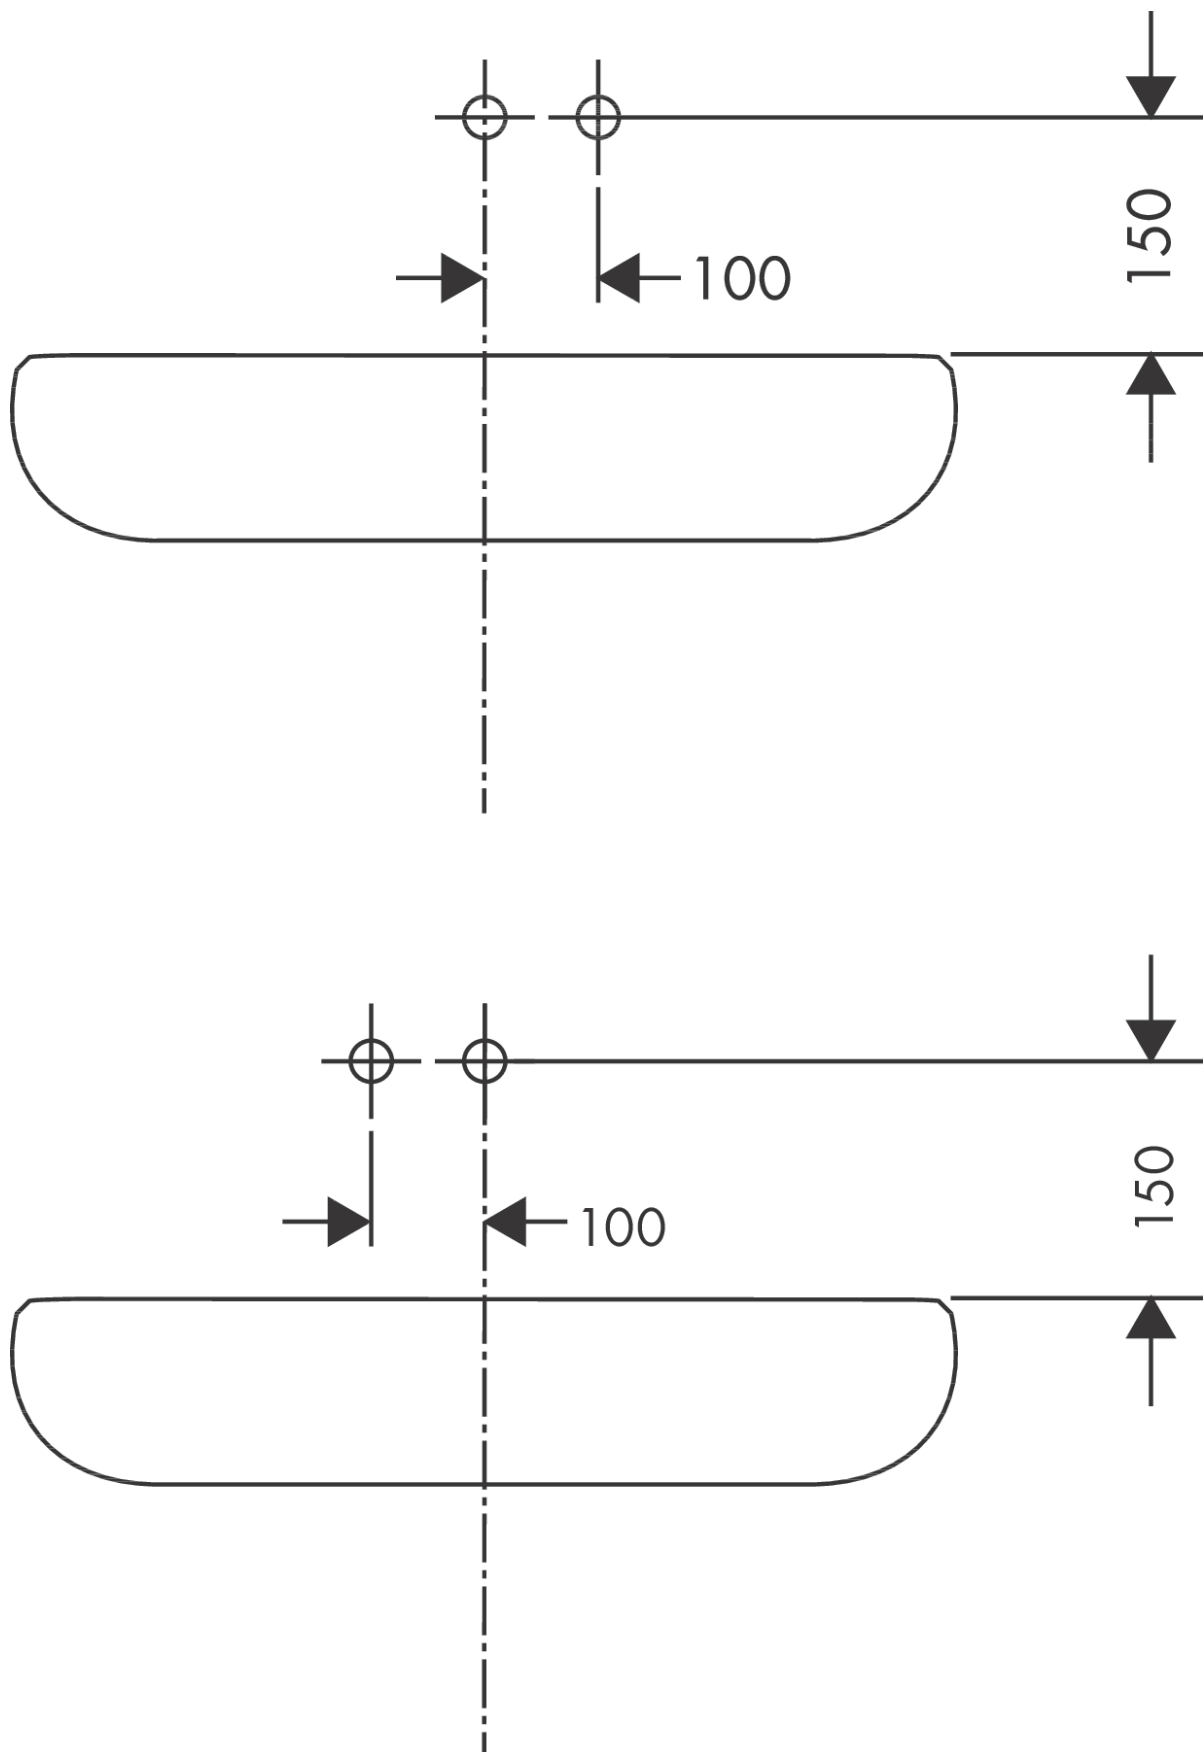

Metris

Jednouchwytywa bateria umywalkowa montaż ścienny podtynkowy, wylewka 22,5 cm, element zewnętrzny

Wykonczenie : chrom Nr art. : 31086000

Opis

Cechy

- w składzie: jednouchwytywa bateria umywalkowa ścienna podtynkowa, komplet odpływowy
- zasięg: 225 mm
- strumień: normalny
- przepływ max. przy 3 bar: 5 l/min
- mieszacz ceramiczny
- może współpracować z przepływowymi podgrzewaczami wody
- element odpływowy G 1¼
- materiał odpływu: metal
- możliwość usytuowania uchwyty z prawej lub lewej strony

Szczegóły produktu

Cena bez VAT

1.402,00 PLN

Technologia

Zdjęcie produktu

Rysunek wymiarowy

Diagram przepływu

Metris**Jednouchwytowa bateria umywalkowa montaż ścienny podtynkowy, wylewka 22,5 cm, element zewnętrzny**Wykonczenie : **chrom** Nr art. : **31086000****Przykład montażu**

Metris

Jednouchwytowa bateria umywalkowa montaż ścienny podtynkowy, wylewka 22,5 cm, element zewnętrzny

Wykonczenie : **chrom** Nr art. : **31086000**

Rysunek eksplozyjny

Rok produkcji: >01/11

Metris**Jednouchwytowa bateria umywalkowa montaż ścienny podtynkowy, wylewka 22,5 cm, element zewnętrzny**Wykonczenie : **chrom** Nr art. : **31086000****Lista części zamiennych**

Rok produkcji: >01/11

Poz.	Opis	Nr art.	PC	PU
1	Uchwyt	95519000	-	1
2	Zatyczka śruby mocującej	96338000	-	1
3	Tuleja	98790000	-	1
4	Nakrętka	95622000	-	1
5	O-Ring 39x1,5	98400000	-	1
6	Kartusz kompletny	92730000	-	1
7	Śruba zabezpieczająca do uchwytu	95140000	-	1
8	Uszczelka	95008000	-	1
9	Adapter kartusza	95779000	-	1
10	O-Ring 26x2	98147000	-	1
11	O-Ring 43x3	98418000	-	1
12	Rozeta	95641000	-	1
13	Wylewka 220 mm	95703000	-	1
14	Perlator M24x1 (5 l/min)	13185000	-	1
15	Śruba z gniazdem M5x8	92851000	-	1
16	Rozeta	95642000	-	1
17	O-Ring 30x2	98186000	-	1
18	Nypel G1/2	95626000	-	1
19	O-Ring 13x2	98128000	-	1
20	Przedłużka 25 mm do 13622180	31971000	-	1
a	Korpus	13622180	-	1
b	Odptyw	50001000	-	1