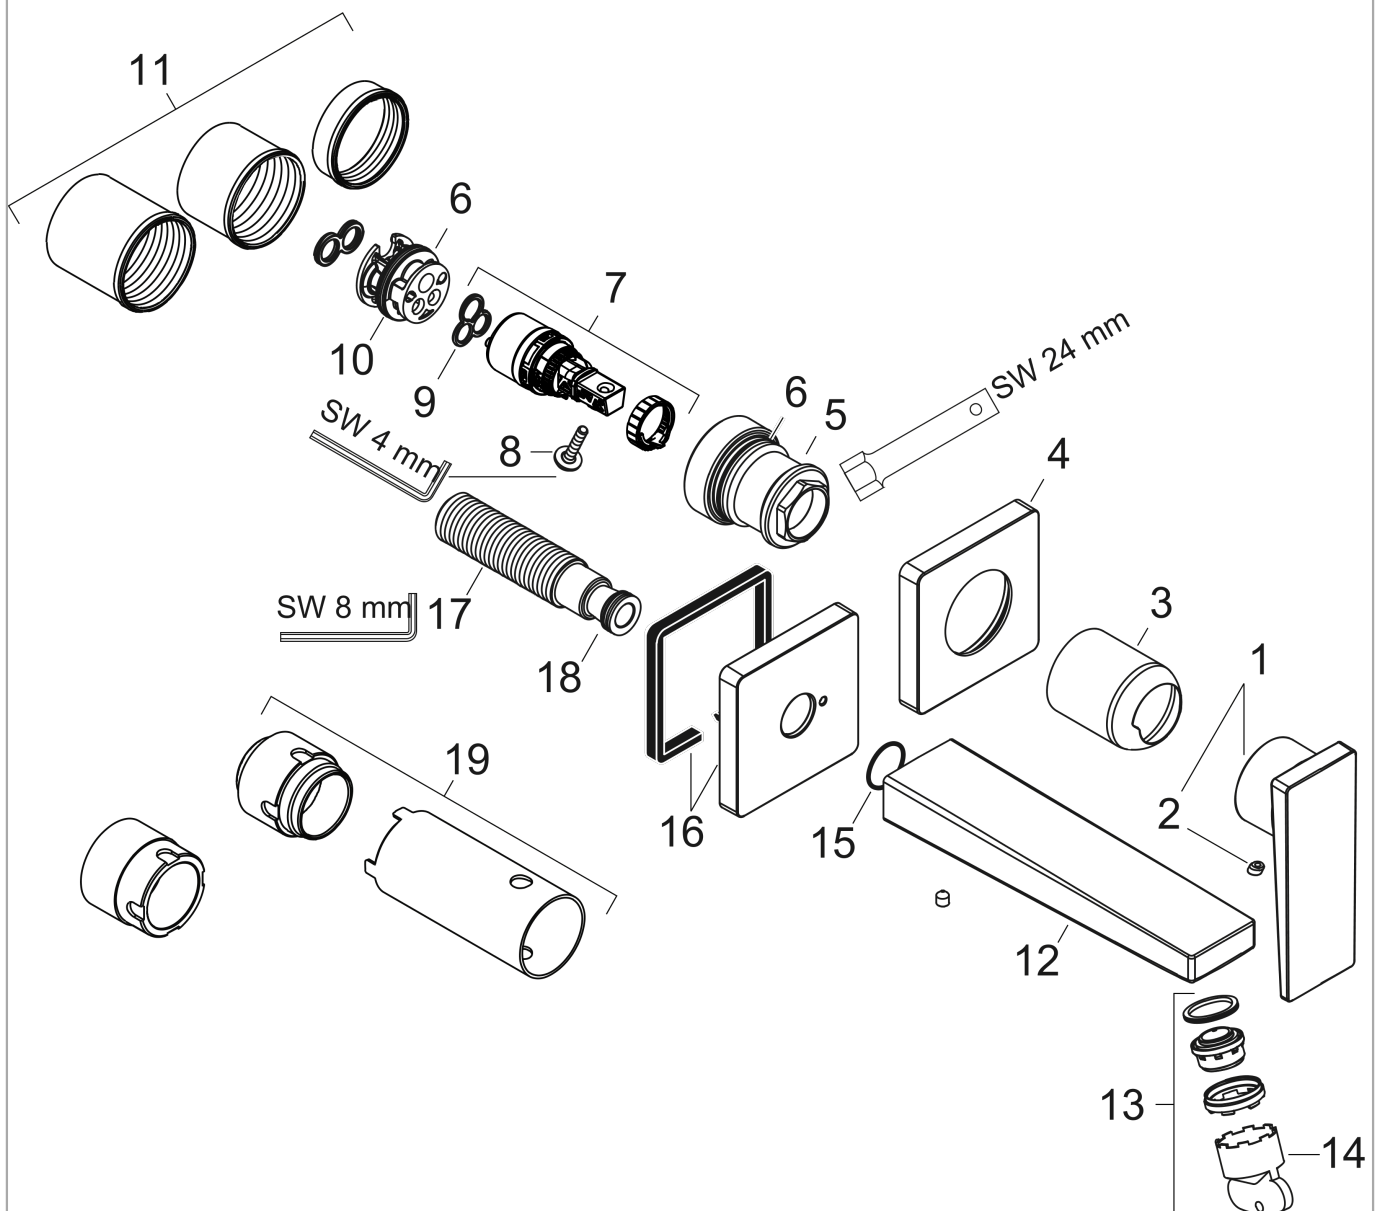

Metropol

Jednouchwytowa bateria umywalkowa montaż ścienny podtynkowy, wylewka 22,5 cm, uchwyt jednoramienny, element zewnętrzny

Wykonczenie : chrom Nr art. : 32526000

Opis

Cechy

- w składzie: jednouchwytowa bateria umywalkowa ścienna podtynkowa, komplet odpływowy
- zasięg: 225 mm
- strumień: normalny
- przepływ max. przy 3 bar: 5 l/min
- mieszacz ceramiczny
- może współpracować z przepływowymi podgrzewaczami wody
- element odpływowy G 1¼
- materiał odpływu: metal
- możliwość usytuowania uchwytu z prawej lub lewej strony

Jednouchwytowa bateria umywalkowa montaż ścienny podtynkowy, wylewka 22,5 cm, uchwyt jednoramienny, element zewnętrzny

Wykonczenie : chrom Nr art. : 32526000

Diagram przepływu

Metropol

Jednouchwytowa bateria umywalkowa montaż ścienny podtynkowy, wylewka 22,5 cm, uchwyt jednoramienny, element zewnętrzny

Wykończenie : chrom Nr art. : 32526000

**Rysunek eksplozyjny**

Rok produkcji: >04/17

Metropol**Jednouchwytowa bateria umywalkowa montaż ścienny podtynkowy, wylewka 22,5 cm, uchwyt jednoramienny, element zewnętrzny**Wykonczenie : **chrom** Nr art. : **32526000****Lista części zamiennych**

Rok produkcji: >04/17

Poz.	Opis	Nr art.	PC	PU
1	Uchwyt	93163000	-	1
2	Zatyczka śruby mocującej	96338000	-	1
3	Tuleja	93053000	-	1
4	Rozeta do uchwytu	93161000	-	1
5	Nakrętka	93141000	-	1
6	O-Ring 26x2	98147000	-	1
7	Kartusz kompletny	97685000	-	1
8	Śruba zabezpieczająca do uchwytu	95140000	-	1
9	Uszczelka	98865000	-	1
10	Adapter kartusza	95634000	-	1
11	Zestaw mocujący	97971000	-	1
12	Wylewka 225 mm	93166000	-	1
13	Perlator M24x1 (5 l/min)	92996000	-	1
14	Narzędzie serwisowe	95661000	-	1
15	O-Ring 18x1,5	98231000	-	1
16	Rozeta do wylewki	93162000	-	1
17	Nypel G1/2	95626000	-	1
18	O-Ring 13x2	98128000	-	1
19	Przedłużka 25 mm do 13622180	31971000	-	1
a	Korpus	13622180	-	1
b	Odpyw	50001000	-	1
c	Adapter do połączeń odwróconych	93819000	-	1