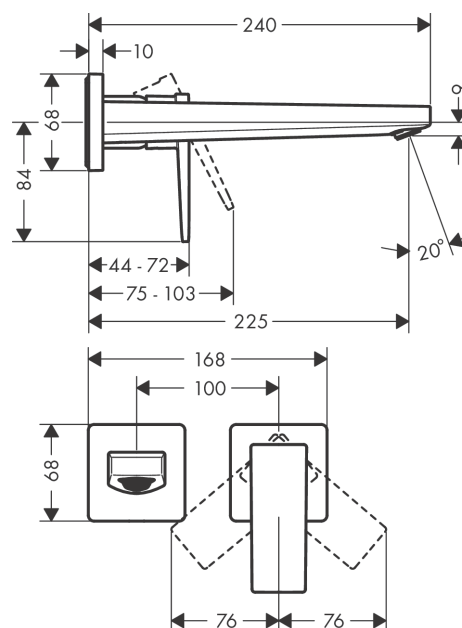

Rysunek wymiarowy