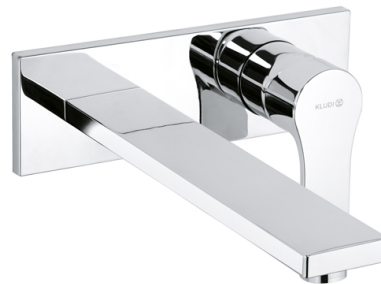

KLUDI ZENTA SL

jednouchwytowa bateria umywalkowa DN 15

Nr artykułu:

48 248 05 65

Powierzchnia:

O5 chrom

Opis produktu:

ścienna bateria umywalkowa
zestaw elementów natynkowych
uchwyt prosty
perlator M 24 x 1
przepływ wody 7 l/min przy ciśnieniu 3 bar
wysięg wylewki 230 mm

Produkt uzupełniający:

element podtynkowy DN 15
38 242
do ściennej baterii umywalkowej

ZDJĘCIE PRODUKTU

RYСУNEK Z WYMIARAMI

DIAGRAM PRZEPŁYWU