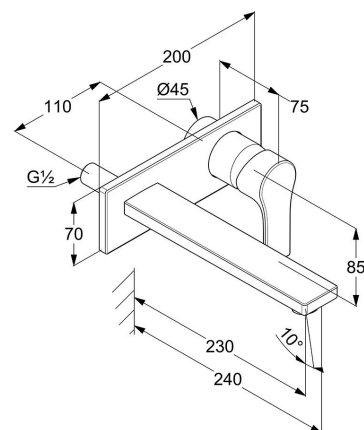

Produkt uzupełniający:

element podtynkowy DN 15
38 242
do ściennej baterii umywalkowej

ZDJĘCIE PRODUKTU

RYСУNEK Z WYMIARAMI

DIAGRAM PRZEPŁYWU