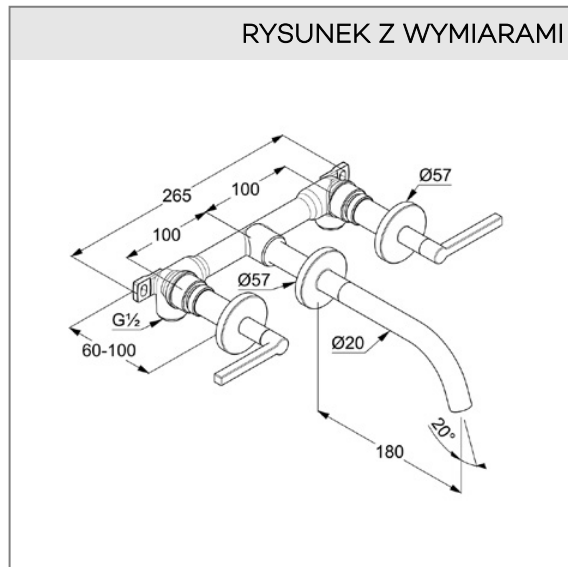

zestaw elementów wewnętrznych

i natynkowych

wysięg wylewki 180 mm

### RYСУNEK Z WYMIARAMI