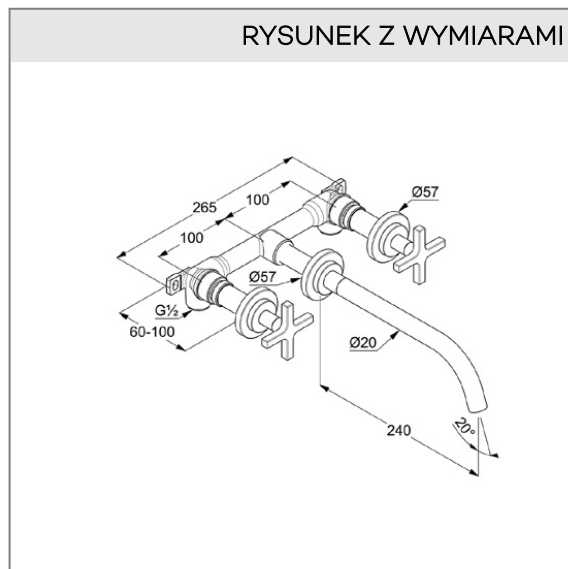

do montażu podtynkowego

uchwyty krzyżowe

przepływ wody 5,6 l/min przy ciśnieniu 3 bar

perlator laminarny Eco PCA M 18,5 x 1

główki ceramiczne 90° Soft-Start

zestaw elementów wewnętrznych i natynkowych

wysięg wylewki 240 mm

ZDJĘCIE PRODUKTU

RYСУNEK Z WYMIARAMI

DIAGRAM PRZEPŁYWU