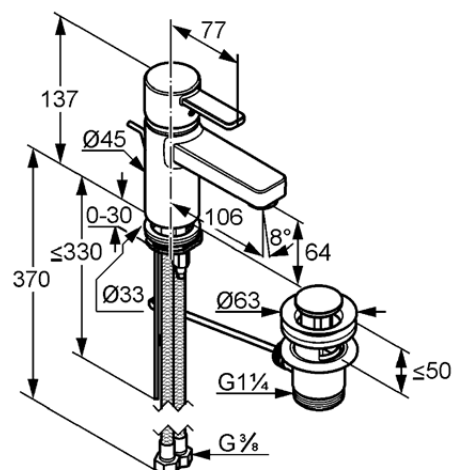

montaż jednootworowy

klasa przepływu Z

perlator s-pointer Eco M 24 x 1

głowica ceramiczna z ogranicznikiem

wypływu gorącej wody

woda zimna w środkowym położeniu

uchwyty

zestaw odpływowy G 1 1/4

system szybkiego montażu

elastyczne wężyki ciśnieniowe G 3/8

ZDJĘCIE PRODUKTU

RYSUNEK Z WYMIARAMI

DIAGRAM PRZEPEŁYWU