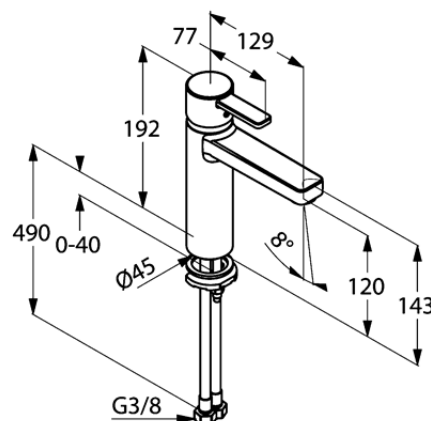

uchwyt prosty

montaż jednootworowy

przepływ wody 6 l/min przy ciśnieniu 3 bar

perlator s-pointer Eco PCA M 24 x 1

głowica ceramiczna z ogranicznikiem wypływu

gorącej wody

bez zestawu odpływowego

system szybkiego montażu

elastyczne wężyki ciśnieniowe G 3/8

wysokość wylewki 120 mm

ZDJĘCIE PRODUKTU

RYSUNEK Z WYMIARAMI

DIAGRAM PRZEPŁYWU