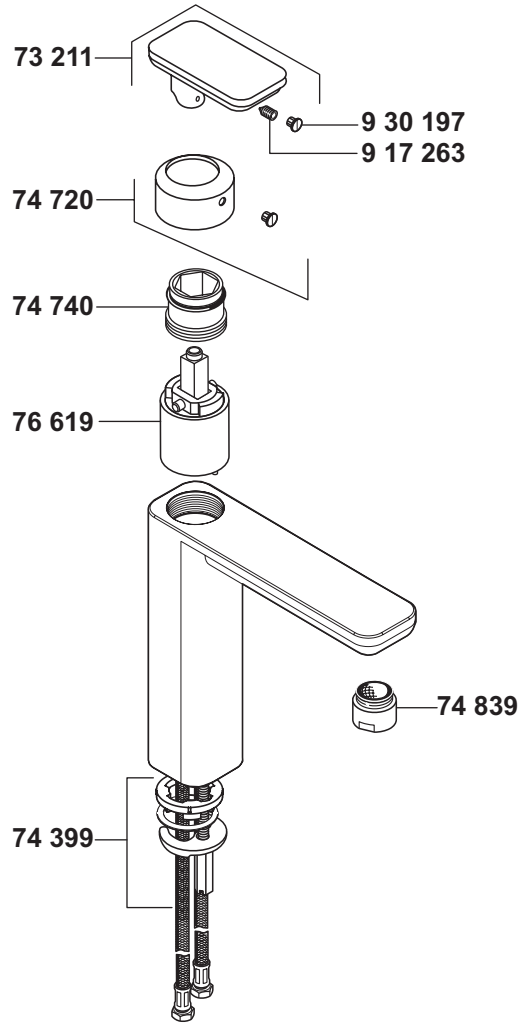

# KLUDI E2

49296

A\_4929675

49296	Waschtisch-Einhandmischer DN 15	single lever basin mixer DN 15	ééngreeps wastafelmengkraan 1/2"
73 211	Hebel	lever	hendel
74 399	Befestigungssatz	assembling set	bevestigingsset
74 720	Abdeckkappe	cover cap	afdekkap
74 740	Spannschraube	screw	spanschroef
74 839	s-pointer Luftsprudler M 24 x 1/2	s-pointer aerator M 24 x 1/2	s-pointer perlator M 24 x 1/2
76 619	Steuereinheit	control units	besturingseenheid
917 263	Gewindestift	threading lathe	inbus schroef
930 197	Markierungsstopfen	red/blue insert	markeringsstop