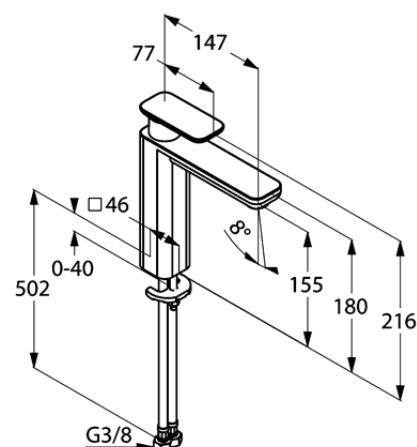

Produkt: **KLUDI E2**
jednouchwytna bateria umywalkowa DN 15

Numer artykułu: **49 296 05 75**

Powierzchnia: **chrom**

Opis produktu:

uchwyt prosty
montaż jednootworowy
klasa przepływu Z
perlator s-pointer Eco M 24 x 1
głowica ceramiczna 28 mm
elastyczne wężyki ciśnieniowe G 3/8
system szybkiego montażu
wysokość wylewki 155 mm

Informacje dodatkowe:

Klasa przepływu Z:
przepływ wody maksymalnie do 9 l/min. przy ciśnieniu w sieci 3 bar

Zdjęcie produktu

Rysunek