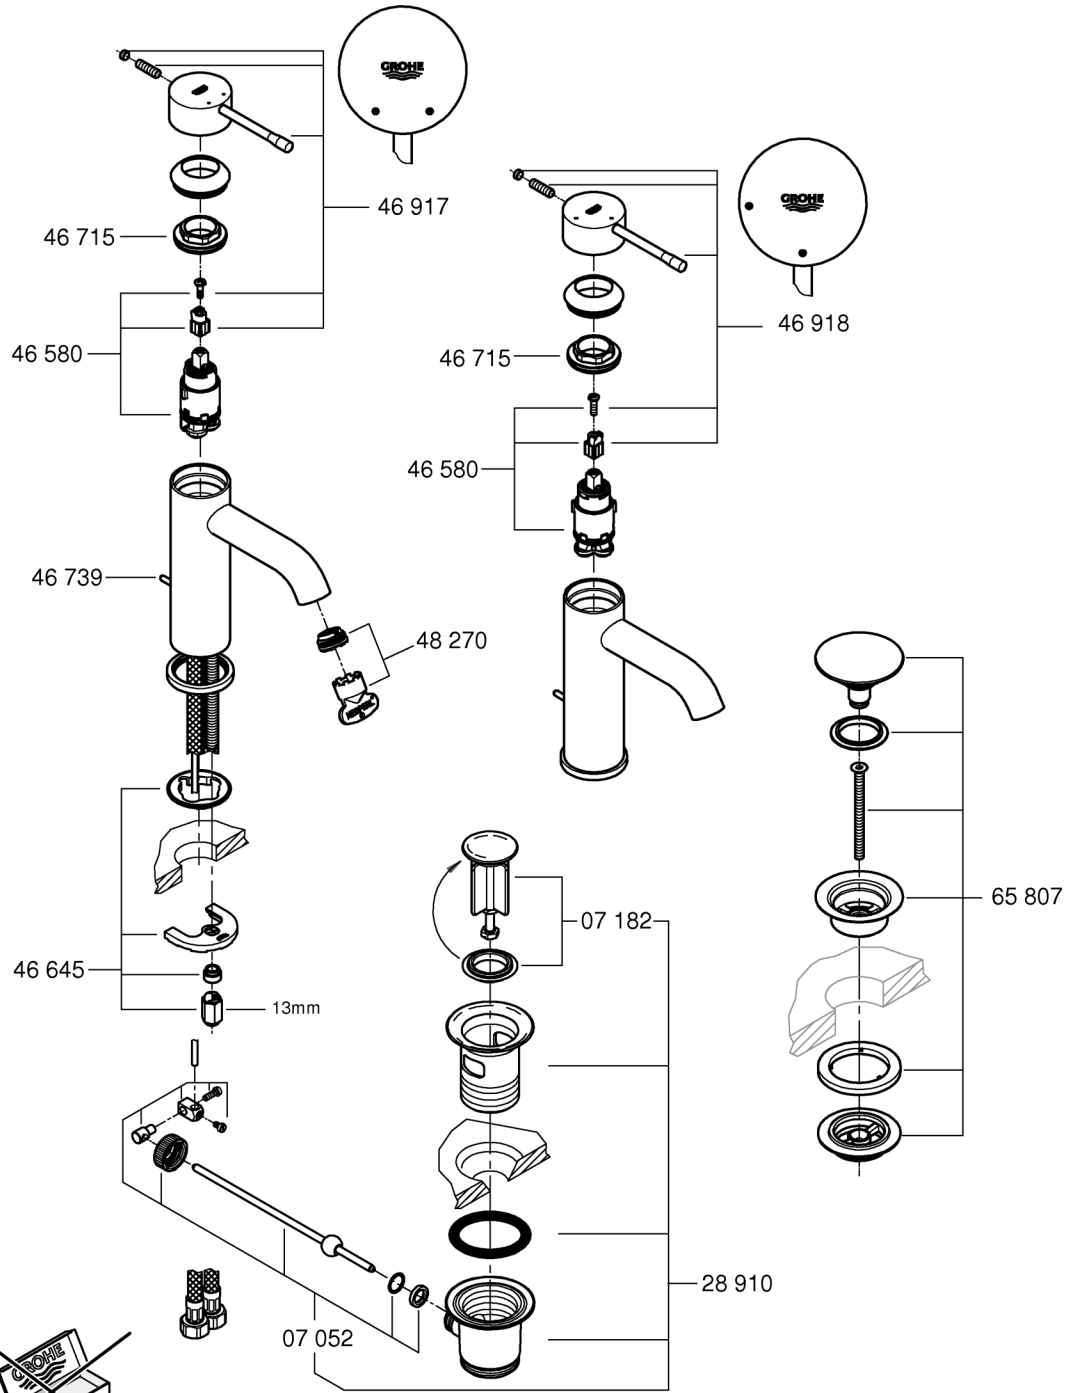

1

2

3

*19 017	13mm		07 052	180mm
			*07 341	350mm

Pure Freude
an Wasser

GROHE

D

+49 571 39 89 333
service.de@grohe.com