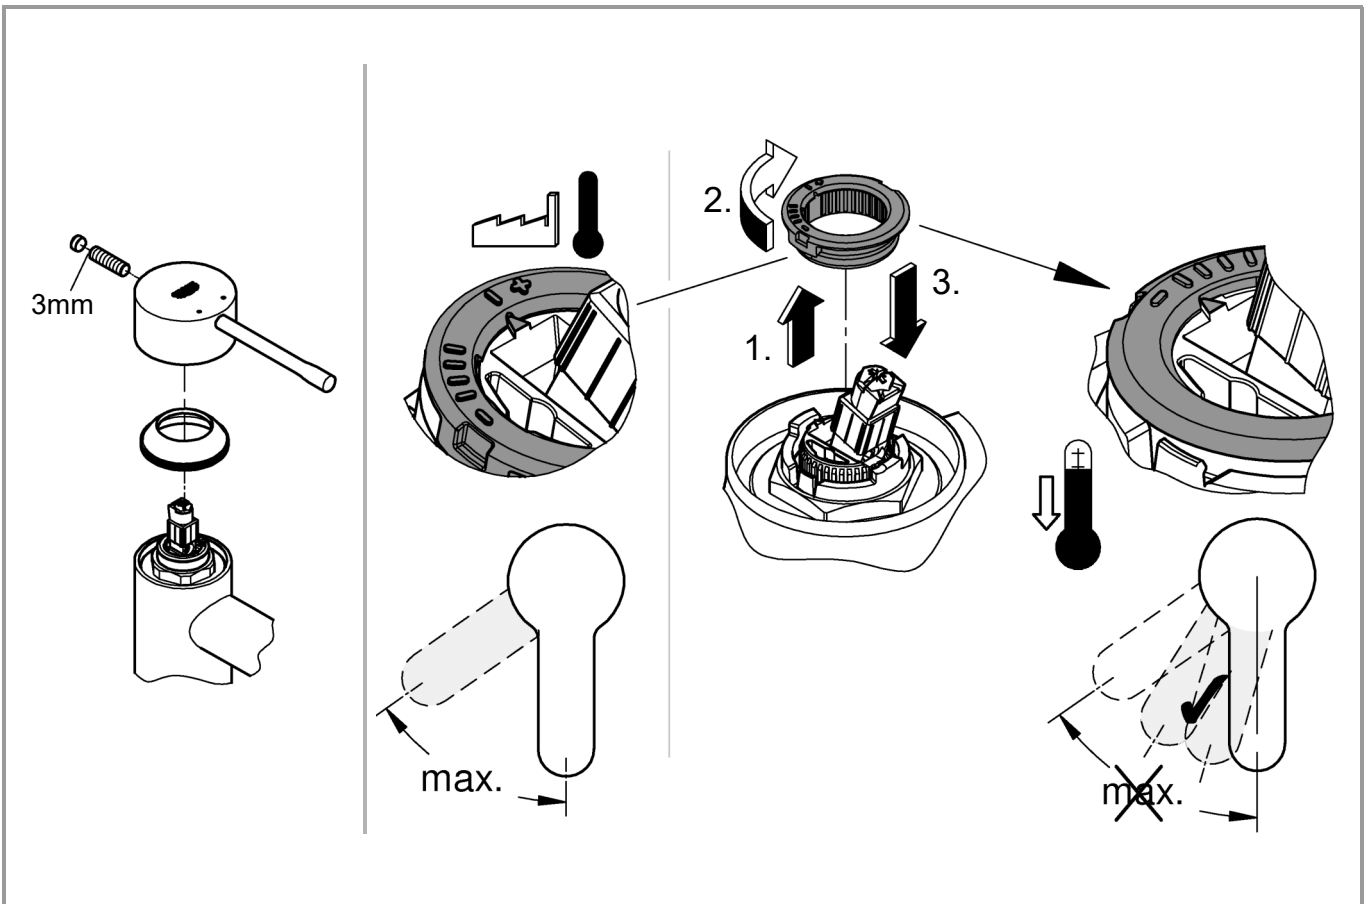

1

2

3

*19 017	13mm		07 052	180mm
			*07 341	350mm

Pure Freude
an Wasser

GROHE

D

+49 571 39 89 333
service.de@grohe.com