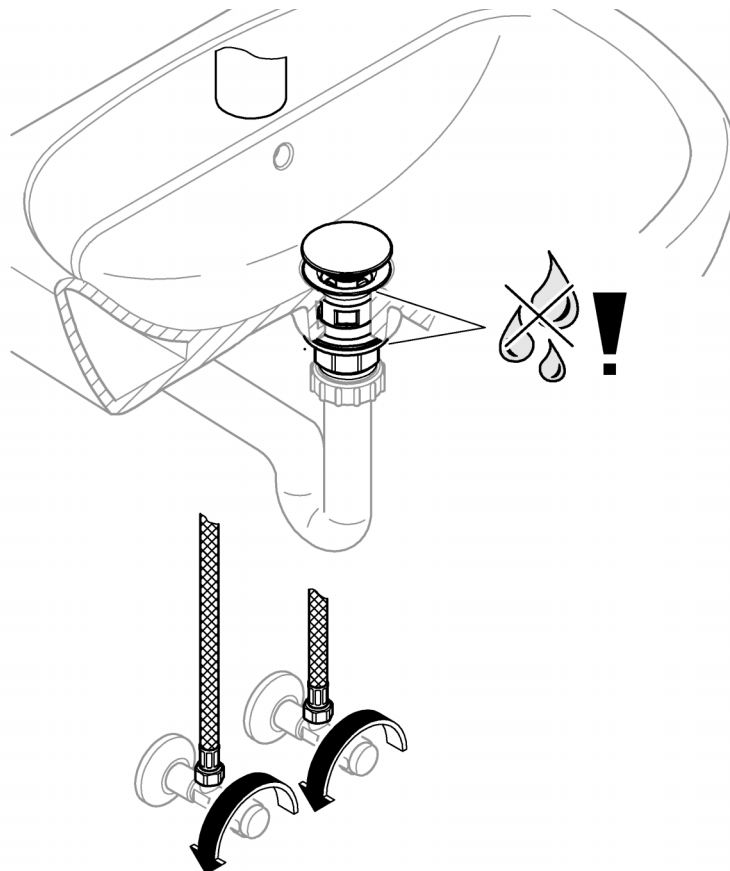

1

2

3

*19 017	13mm		07 052	180mm
			*07 341	350mm

Pure Freude
an Wasser

GROHE

D

+49 571 39 89 333
service.de@grohe.com