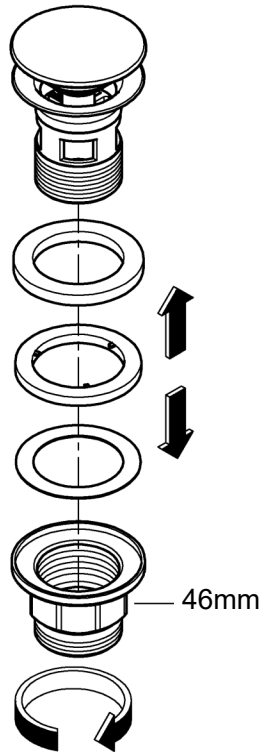

DIN
1988

DIN EN
806

bar

max. 10
0,5 5 1

°C

max. 70° 60°

13mm
*19 017

1

1

2

3

*19 017	13mm		07 052	180mm
			*07 341	350mm

Pure Freude
an Wasser

GROHE

D

+49 571 39 89 333
service.de@grohe.com