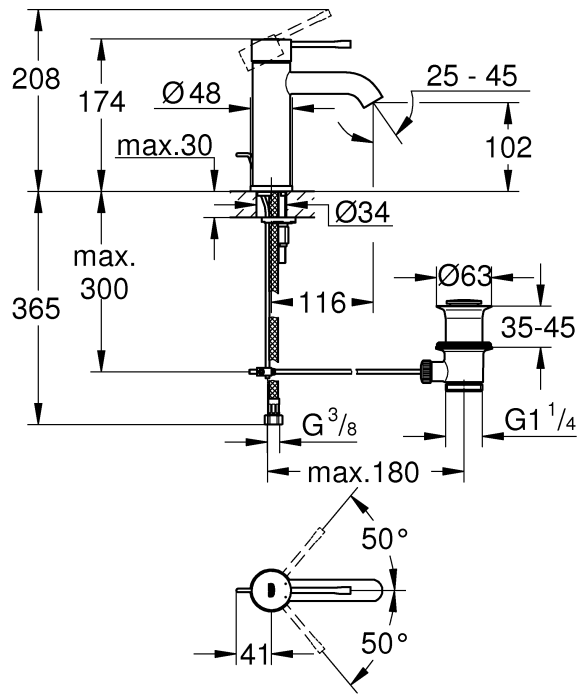

23 589

23 590

23 591

23 797