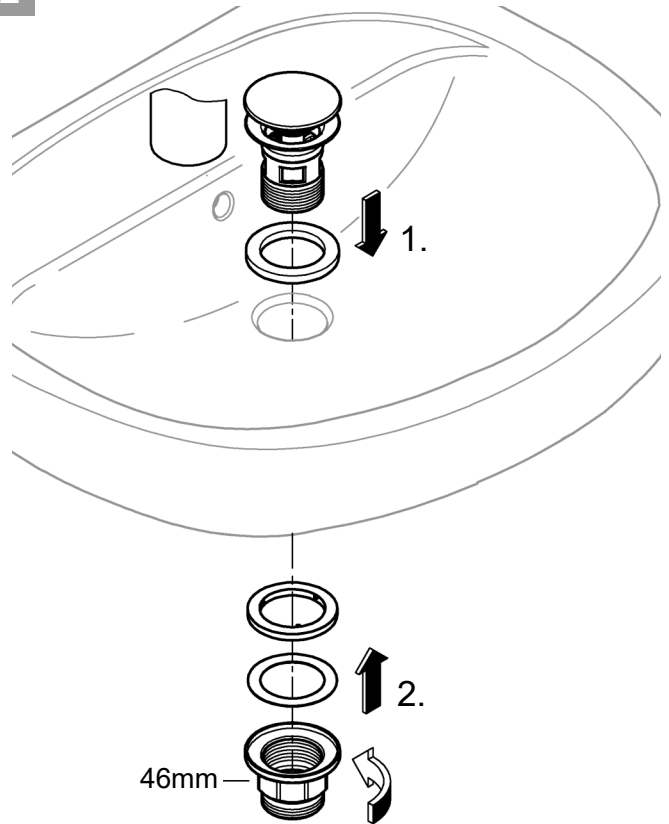

1

2

3

*19 017	13mm		07 052	180mm
			*07 341	350mm

Pure Freude
an Wasser

GROHE

D

+49 571 39 89 333
service.de@grohe.com