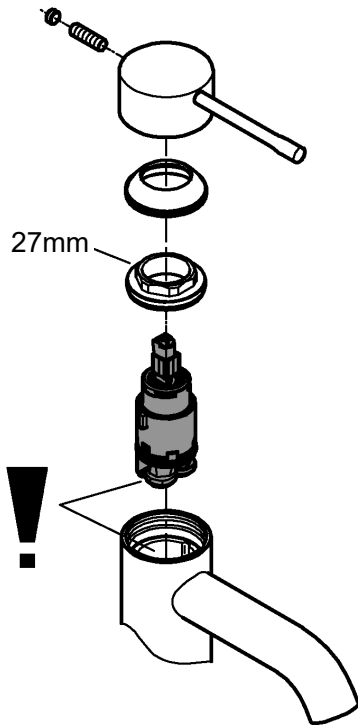

1

2

3

*19 017	13mm		07 052	180mm
			*07 341	350mm

Pure Freude
an Wasser

GROHE

D

+49 571 39 89 333
service.de@grohe.com