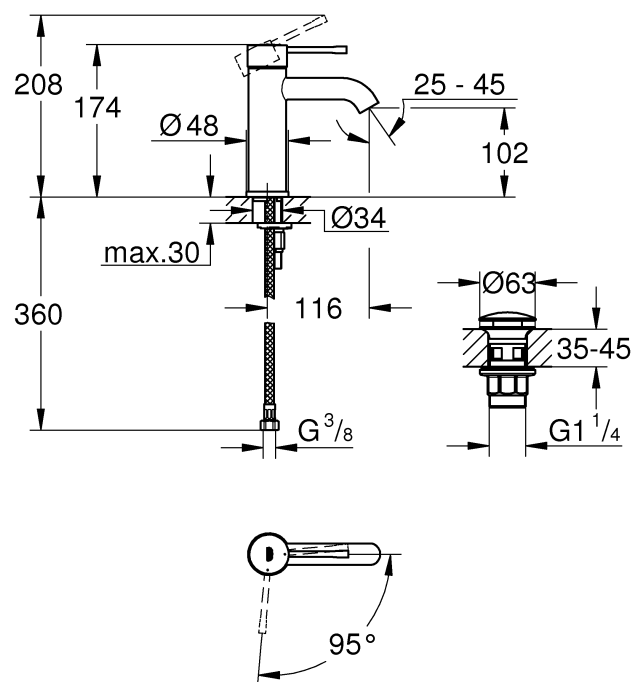

DIN
1988

DIN EN
806

bar

max. 10
0,5 5 1

°C

max. 70° 60°

13mm
*19 017

1