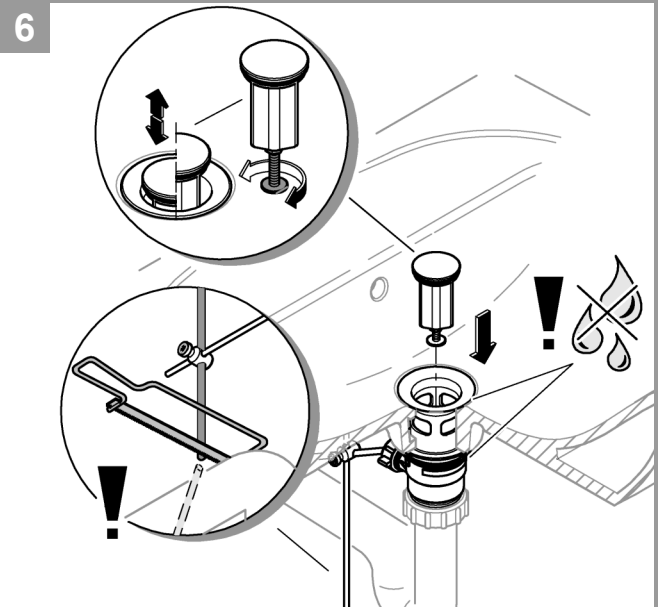

1

2

3

*19 017	13mm		07 052	180mm
			*07 341	350mm

Pure Freude
an Wasser

GROHE

D

+49 571 39 89 333
service.de@grohe.com