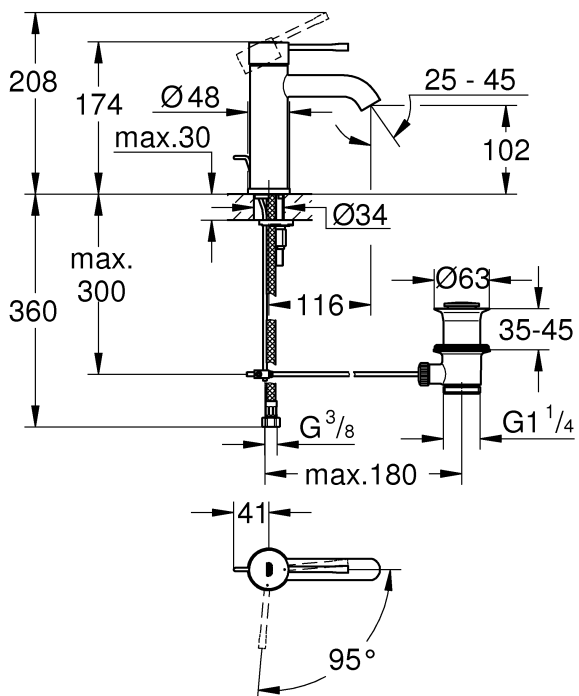

23 589

23 590

23 591

23 797