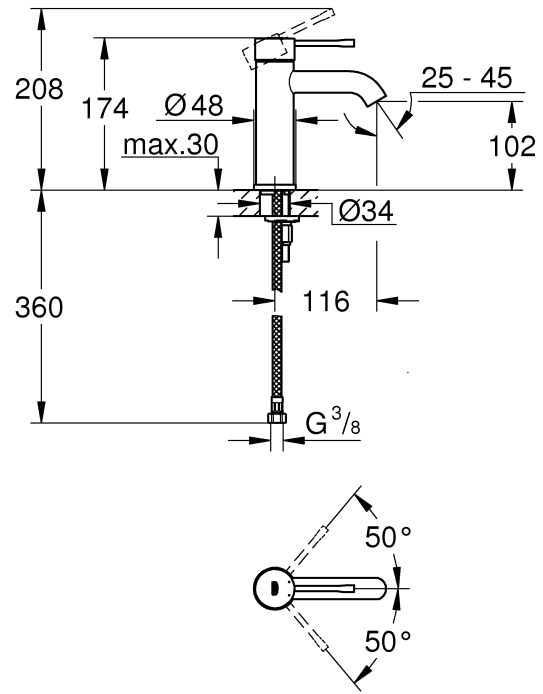

23 589

23 590

23 591

23 797