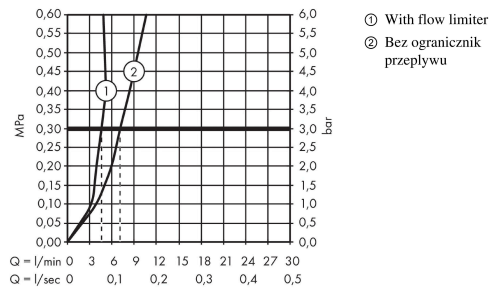

Wykonczenie : chrom Nr art. : 71714000

**Diagram przepływu**

Talis E

Jednouchwyłowa bateria umywalkowa 110 CoolStart bez kpl. odpływowego

Wykonczenie : chrom Nr art. : 71714000

Rysunek eksplozyjny

Rok produkcji: >05/17