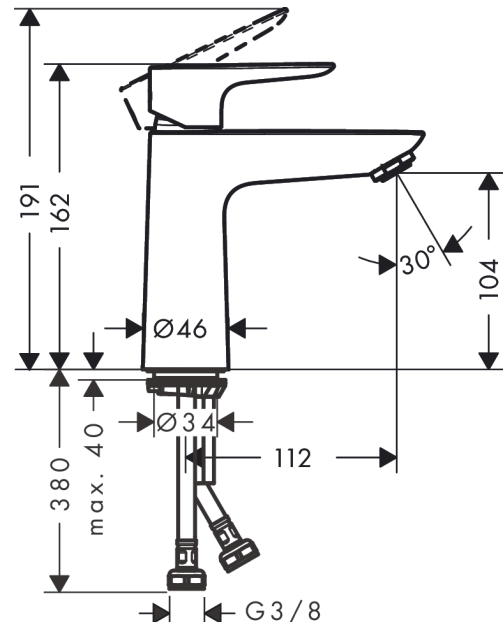

Rysunek wymiarowy