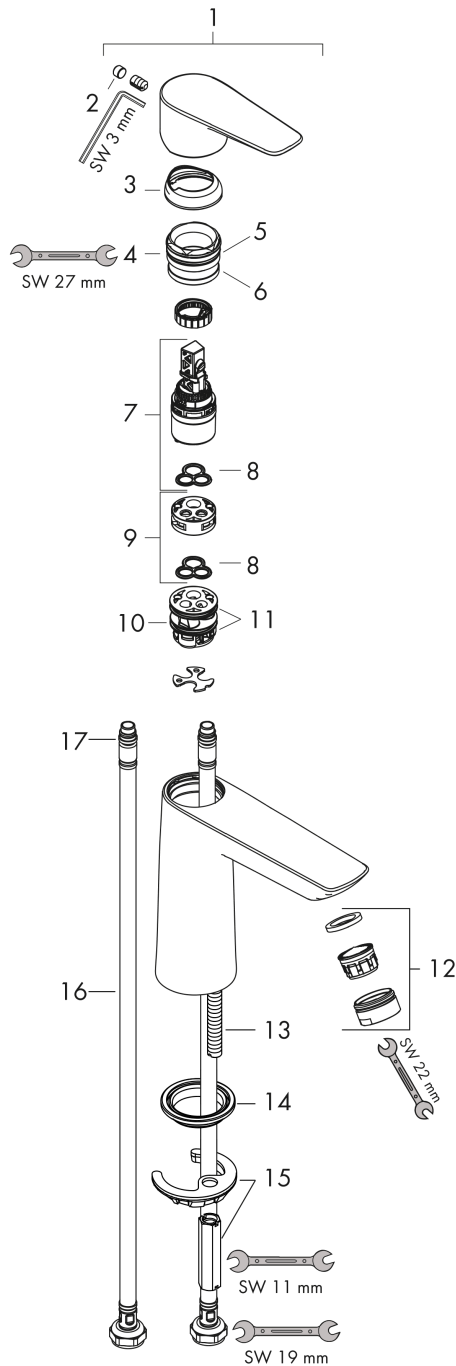

**Talis E****Jednouchwyłowa bateria umywalkowa 110 CoolStart bez kpl. odpływowego**Wykonczenie : **chrom** Nr art. : **71714000****Opis****Cechy**

- ComfortZone 110
- zasięg: 112 mm
- strumień: normalny
- przepływ max. przy 3 bar: 5 l/min
- mieszacz ceramiczny
- może współpracować z przepływowymi podgrzewaczami wody
- zimna woda w środkowej pozycji

Wykonczenie : chrom Nr art. : 71714000

**Diagram przepływu**

Talis E

Jednouchwyłowa bateria umywalkowa 110 CoolStart bez kpl. odpływowego

Wykonczenie : chrom Nr art. : 71714000

Rysunek eksplozyjny

Rok produkcji: >05/17

**Talis E****Jednouchwytywa bateria umywalkowa 110 CoolStart bez kpl. odpływowego**Wykonczenie : **chrom** Nr art. : **71714000****Lista części zamiennych**

Rok produkcji: &gt;05/17

<b>Poz.</b>	<b>Opis</b>	<b>Nr art.</b>	<b>PC</b>	<b>PU</b>
1	Uchwyt	92688000	-	1
2	Zatyczka śruby mocującej	95704000	-	1
3	Nakładka	92625000	-	1
4	Nakrętka	92689000	-	1
5	O-Ring 25x1,5	98146000	-	1
6	O-Ring 27x1,5	92527000	-	1
7	Kartusz kompletny	97685000	-	1
8	Uszczelka	98865000	-	1
9	Adapter kartusza	92628000	-	1
10	Adapter kartusza	95975000	-	1
11	O-Ring 23x2	98398000	-	1
12	Perlator M24x1 (5 l/min)	13185000	-	1
13	Śruba M8 x 68	97736000	-	1
14	Uszczelka	97608000	-	1
15	Zestaw mocujący	96016000	-	1
16	Wąż przyłączeniowy 450 mm M8x0,75 G3/8	97206000	-	1
17	O-Ring 6,6x1,6	93019000	-	1