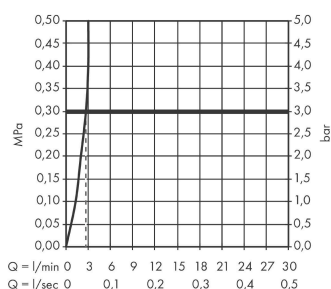

Diagram przepływu