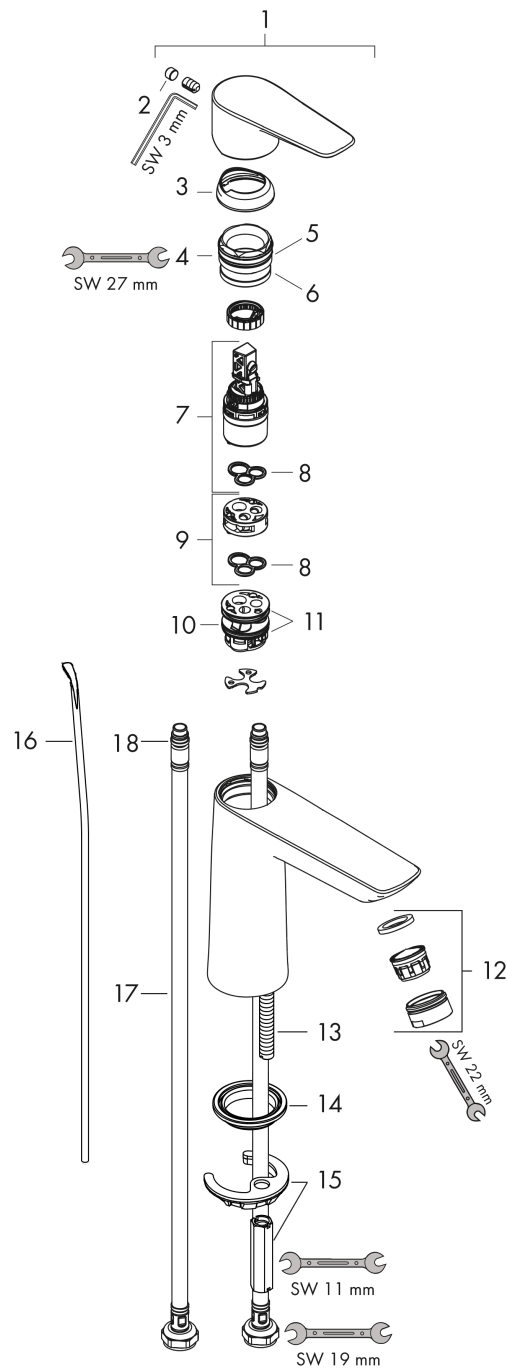

Talis E

Jednouchwytowa bateria umywalkowa 110 LowFlow z cięgiem

Wykonczenie : chrom Nr art. : 71715000

Opis

Cechy

- w składzie: jednouchwytowa bateria umywalkowa, komplet odpływowy
- ComfortZone 110
- zasięg: 112 mm
- strumień: normalny
- przepływ max. przy 3 bar: 2,7 l/min
- mieszacz ceramiczny
- może współpracować z przepływowymi podgrzewaczami wody
- materiał odpływu: metal
- komplet odpływowy G 1 ¼ z cięgiem

Szczegóły produktu

Cena bez VAT

571,00 PLN

Technologia

Zdjęcie produktu

Rysunek wymiarowy

Diagram przepływu

Talis E

Jednouchwytywa bateria umywalkowa 110 LowFlow z ciągiem

Wykonczenie : chrom Nr art. : 71715000

Rysunek eksplozyjny

Rok produkcji: >05/17

Talis E**Jednouchwytywa bateria umywalkowa 110 LowFlow z ciągiem**Wykonczenie : **chrom** Nr art. : **71715000****Lista części zamiennych**

Rok produkcji: >05/17

Poz.	Opis	Nr art.	PC	PU
1	Uchwyt	92687000	-	1
2	Zatyczka śruby mocującej	95704000	-	1
3	Nakładka	92625000	-	1
4	Nakrętka	92689000	-	1
5	O-Ring 25x1,5	98146000	-	1
6	O-Ring 27x1,5	92527000	-	1
7	Kartusz kompletny	95973001	-	1
8	Uszczelka	98865000	-	1
9	Adapter kartusza	92628000	-	1
10	Adapter kartusza	98866000	-	1
11	O-Ring 23x2	98398000	-	1
12	Perlator M24x1	98453000	-	1
13	Śruba M8 x 68	97736000	-	1
14	Uszczelka	97608000	-	1
15	Zestaw mocujący	96016000	-	1
16	Wąż przyłączeniowy 450 mm M8x0,75 G3/8	97206000	-	1
17	O-Ring 6,6x1,6	93019000	-	1
18	Ciągło korka automatycznego	96657000	-	1
a	Komplet odpływowy z korkiem automatycznym	94139000	-	1