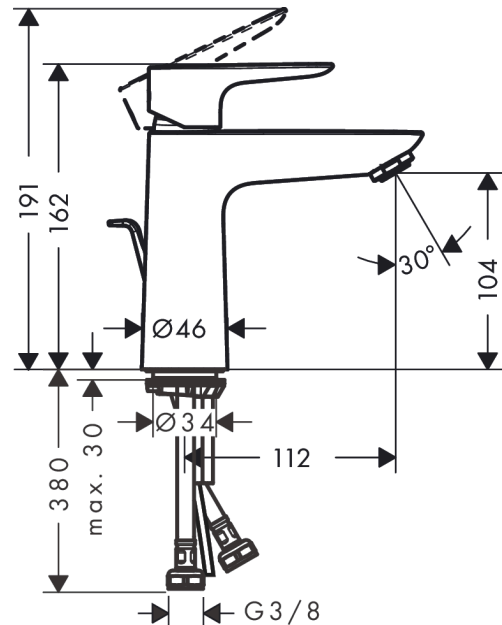

Talis E

Jednouchwytowa bateria umywalkowa 110 LowFlow z cięgiem

Wykonczenie : chrom Nr art. : 71715000

Opis

Cechy

- w składzie: jednouchwytowa bateria umywalkowa, komplet odpływowy
- ComfortZone 110
- zasięg: 112 mm
- strumień: normalny
- przepływ max. przy 3 bar: 2,7 l/min
- mieszacz ceramiczny
- może współpracować z przepływowymi podgrzewaczami wody
- materiał odpływu: metal
- komplet odpływowy G 1 ¼ z cięgiem

Szczegóły produktu

Cena bez VAT

571,00 PLN

Technologia

Zdjęcie produktu

Rysunek wymiarowy

Diagram przepływu

Talis E

Jednouchwytywa bateria umywalkowa 110 LowFlow z ciągiem

Wykonczenie : chrom Nr art. : 71715000

Rysunek eksplozyjny

Rok produkcji: >05/17

Talis E**Jednouchwytywa bateria umywalkowa 110 LowFlow z ciągiem**Wykonczenie : **chrom** Nr art. : **71715000****Lista części zamiennych**

Rok produkcji: >05/17

Poz.	Opis	Nr art.	PC	PU
1	Uchwyt	92687000	-	1
2	Zatyczka śruby mocującej	95704000	-	1
3	Nakładka	92625000	-	1
4	Nakrętka	92689000	-	1
5	O-Ring 25x1,5	98146000	-	1
6	O-Ring 27x1,5	92527000	-	1
7	Kartusz kompletny	95973001	-	1
8	Uszczelka	98865000	-	1
9	Adapter kartusza	92628000	-	1
10	Adapter kartusza	98866000	-	1
11	O-Ring 23x2	98398000	-	1
12	Perlator M24x1	98453000	-	1
13	Śruba M8 x 68	97736000	-	1
14	Uszczelka	97608000	-	1
15	Zestaw mocujący	96016000	-	1
16	Wąż przyłączeniowy 450 mm M8x0,75 G3/8	97206000	-	1
17	O-Ring 6,6x1,6	93019000	-	1
18	Ciągło korka automatycznego	96657000	-	1
a	Komplet odpływowy z korkiem automatycznym	94139000	-	1