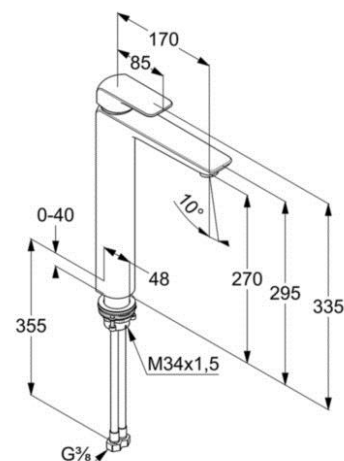

montaż jednootworowy

przepływ wody 6 l/min przy ciśnieniu 3 bar

perlator s-pointer Eco PCA M 24 x 1

głowica ceramiczna z ogranicznikiem wypływu

gorącej wody

bez zestawu odpływowego

system szybkiego montażu

elastyczne wężyki ciśnieniowe G 3/8

wysokość wylewki 270 mm

ZDJĘCIE PRODUKTU

RYСУNEK Z WYMIARAMI

DIAGRAM PRZEPŁYWU