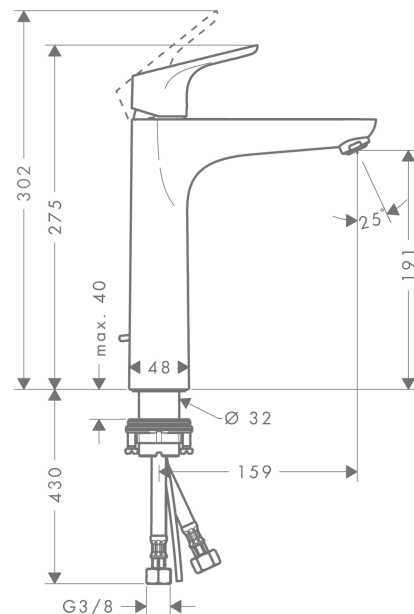

Focus

Jednouchwytowa bateria umywalkowa 190 z cięgłem

Wykonczenie : chrom Nr art. : 31608000

Opis

Cechy

- w składzie: jednouchwytowa bateria umywalkowa, komplet odpływowy
- ComfortZone 190
- zasięg: 159 mm
- strumień: normalny
- przepływ max. przy 3 bar: 5 l/min
- mieszacz ceramiczny
- może współpracować z przepływowymi podgrzewaczami wody
- materiał odpływu: metal
- komplet odpływowy G 1 ¼ z cięgłem

Szczegóły produktu

Cena bez VAT

698,00 PLN

Technologia

Zdjęcie produktu

Rysunek wymiarowy

Diagram przepływu