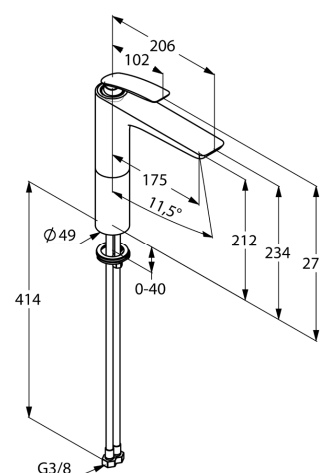

Diagram przepływu

Rysunek