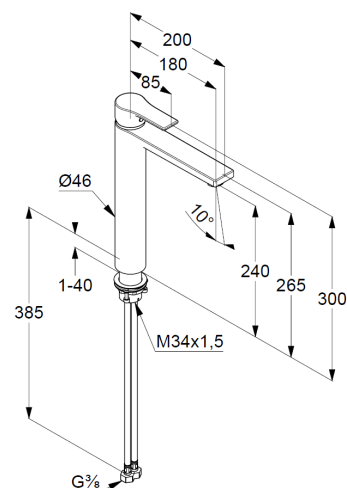

uchwyt prosty

montaż jednootworowy

głowica ceramiczna z ogranicznikiem wypływu

gorącej wody

perlator M 24 x 1

przepływ wody 7 l/min przy ciśnieniu 3 bar

bez zestawu odpływowego

elastyczne wężyki ciśnieniowe G 3/8

system szybkiego montażu

wysokość wylewki 240 mm

ZDJĘCIE PRODUKTU

RYСУNEK Z WYMIARAMI

DIAGRAM PRZEPŁYWU