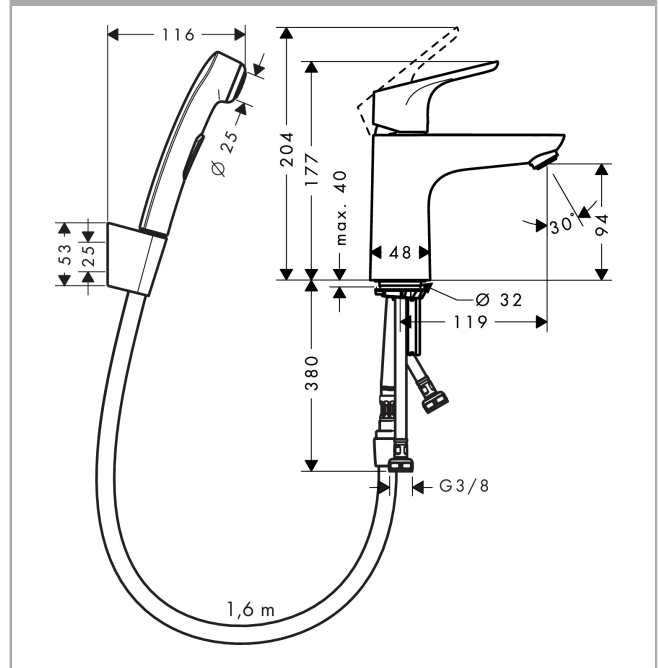

Focus

Jednouchwytowa bateria umywalkowa 100 z główką bidette i węzem 160 cm

Wykonczenie : chrom Nr art. : 31927000

Opis

Cechy

- w składzie: jednouchwytowa bateria umywalkowa, główka bidette, uchwyt prysznicowy, wąż prysznicowy, komplet odpływowy
- zasięg: 119 mm
- strumień: normalny
- strumień Bidette: prysznicowy
- przepływ max. przy 3 bar: 5 l/min
- mieszacz ceramiczny
- może współpracować z przepływowymi podgrzewaczami wody
- zawór odpływowy Push-Open G 1 ¼

Szczegóły produktu

Cena bez VAT

662,00 PLN

Technologia

Zdjęcie produktu

Rysunek wymiarowy

Diagram przepływu