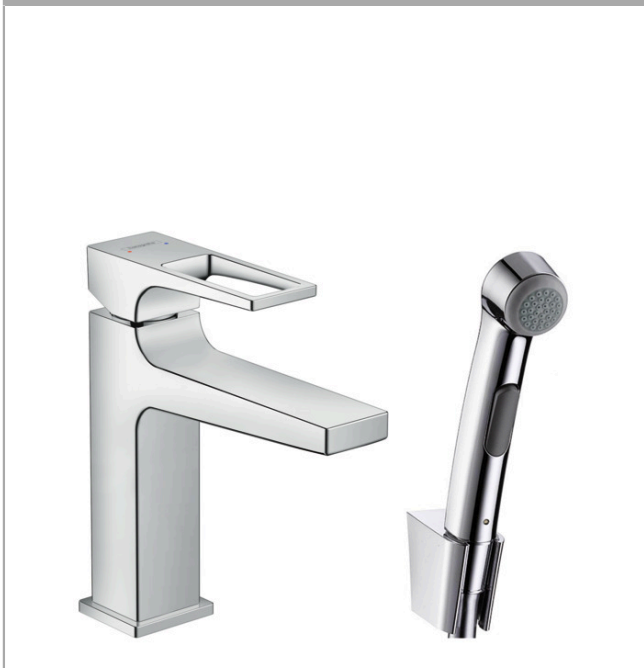

Metropol

Jednouchwytywa bateria umywalkowa z główką bidette i wężem 160 cm, uchwyt loop

Wykonczenie : chrom Nr art. : 74522000

Opis

Cechy

- w składzie: jednouchwytywa bateria umywalkowa, główka bidette, uchwyt prysznicowy, wąż prysznicowy, komplet odpływy
- ComfortZone 110
- zasięg: 135 mm
- przepływ max. przy 3 bar: 5 l/min
- mieszacz ceramiczny
- może współpracować z przepływowymi podgrzewaczami wody
- zawór odpływy Push-Open G 1 ¼
- materiał odpływu: metal

Szczegóły produktu

Cena bez VAT

1.683,00 PLN

Technologia

Zdjęcie produktu