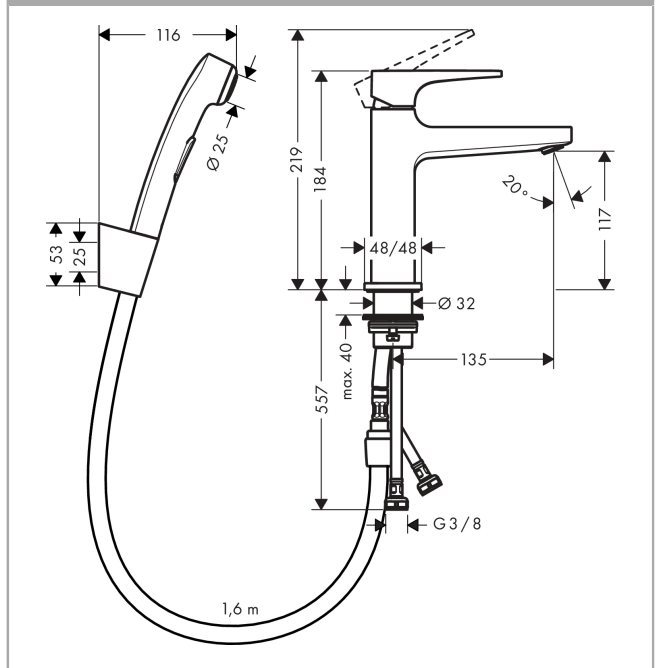

## Metropol

Jednouchwytywa bateria umywalkowa z główką bidette i wężem 160 cm, uchwyt loop

Wykonczenie : chrom Nr art. : 74522000

#### Cechy

- w składzie: jednouchwytywa bateria umywalkowa, główka bidette, uchwyt prysznicowy, wąż prysznicowy, komplet odpływy
- ComfortZone 110
- zasięg: 135 mm
- przepływ max. przy 3 bar: 5 l/min
- mieszacz ceramiczny
- może współpracować z przepływowymi podgrzewaczami wody
- zawór odpływy Push-Open G 1 ¼
- materiał odpływu: metal

### Rysunek wymiarowy

### Diagram przepływu

**Metropol**

**Jednouchwytywa bateria umywalkowa z główką bidette i węzłem 160 cm, uchwyt loop**

Wykonczenie : **chrom** Nr art. : **74522000**

**Rysunek eksplozyjny**

Rok produkcji: >01/17