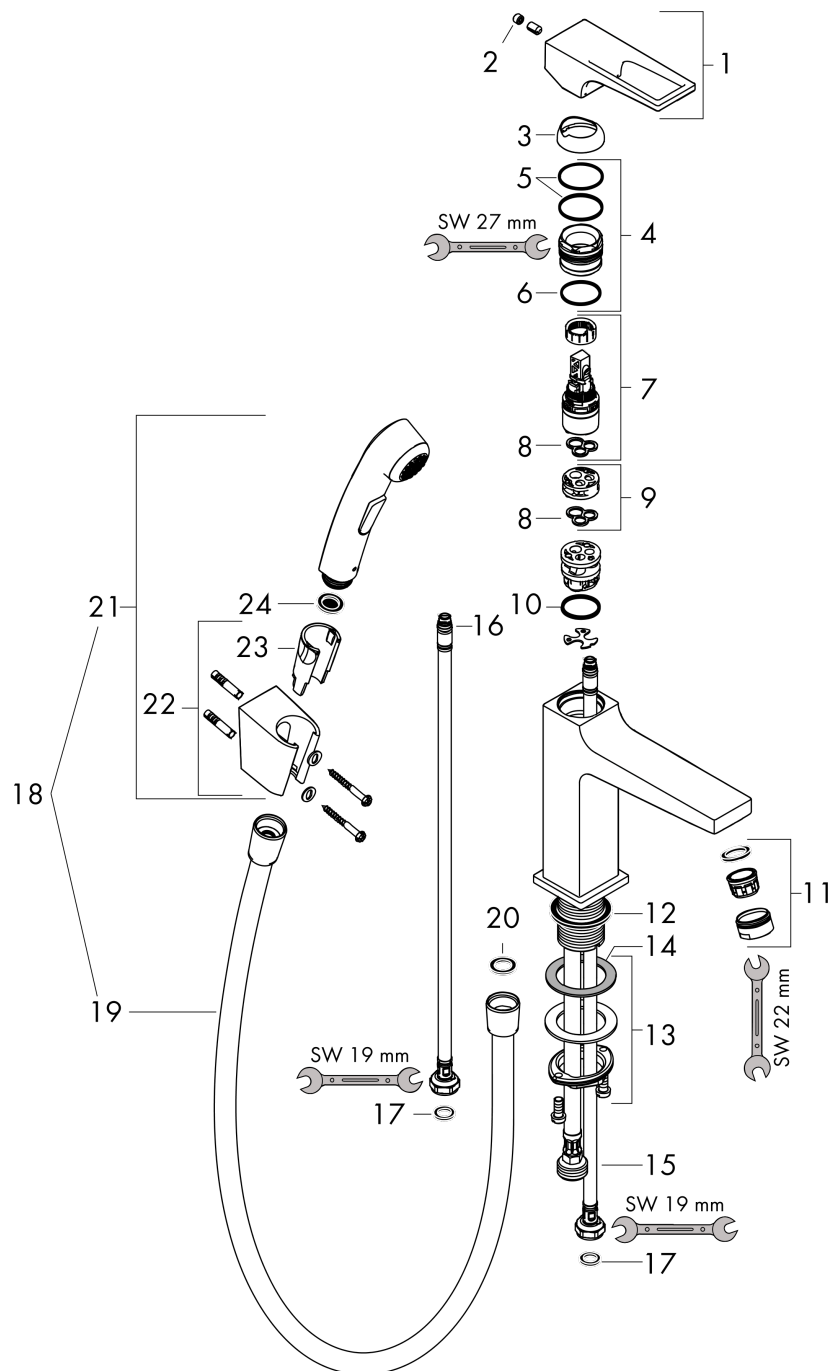

## Metropol

Jednouchwytywa bateria umywalkowa z główką bidette i wężem 160 cm, uchwyt loop

Wykonczenie : chrom Nr art. : 74522000

### Rysunek wymiarowy

### Diagram przepływu

**Metropol**

**Jednouchwytywa bateria umywalkowa z główką bidette i węzłem 160 cm, uchwyt loop**

Wykonczenie : **chrom** Nr art. : **74522000**

**Rysunek eksplozyjny**

Rok produkcji: >01/17

**Metropol****Jednouchwytywa bateria umywalkowa z główką bidette i wężem 160 cm, uchwyt loop**Wykonczenie : **chrom** Nr art. : **74522000****Lista części zamiennych**

Rok produkcji: &gt;01/17

<b>Poz.</b>	<b>Opis</b>	<b>Nr art.</b>	<b>PC</b>	<b>PU</b>
1	Uchwyt	93009000	-	1
2	Zatyczka śruby mocującej	95704000	-	1
3	Nakładka	92625000	-	1
4	Nakrętka	92689000	-	1
5	O-Ring 27x1,5	92527000	-	1
6	O-Ring 25x1,5	98146000	-	1
7	Kartusz kompletny	97685000	-	1
8	Uszczelka	98865000	-	1
9	Adapter kartusza	92628000	-	1
10	O-Ring 23x2	98398000	-	1
11	Perlator M24x1 (15 l/min)	13913000	-	1
12	Uszczelka płaska	98749000	-	1
13	Zestaw mocujący (Ø 32)	13961000	-	1
14	Podkładka oporowa	97548000	-	1
15	Wąż przyłączeniowy 600 mm M8x0,75 G3/8	96556000	-	1
16	O-Ring 7x1,5	98422000	-	1
17	Zestaw uszczelek	95581000	-	1
18	Główka prysznicowa z wężem	32128000	-	1
19	Wąż prysznicowy Isiflex'B 1,60 m	28276000	-	1
20	Uszczelka	98058000	-	1
21	Główka prysznicowa	96907000	-	1
22	Uchwyt główki prysznicowej	28331000	-	1
23	Prowadzenie	98918000	-	1
24	Uszczelka z filtrem	94246000	-	1
a	zawór odpływowy Push-Open	50105000	-	1
b	Przedłużenie zestawu mocującego 35 mm	13898000	-	1