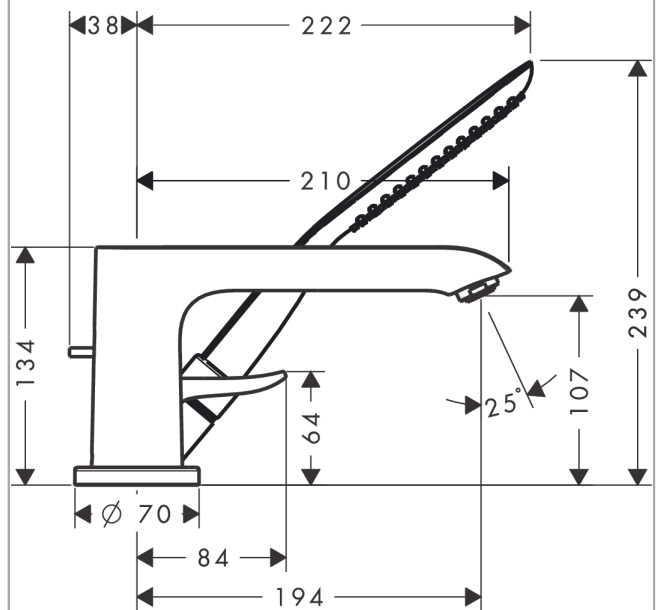

Rysunek wymiarowy