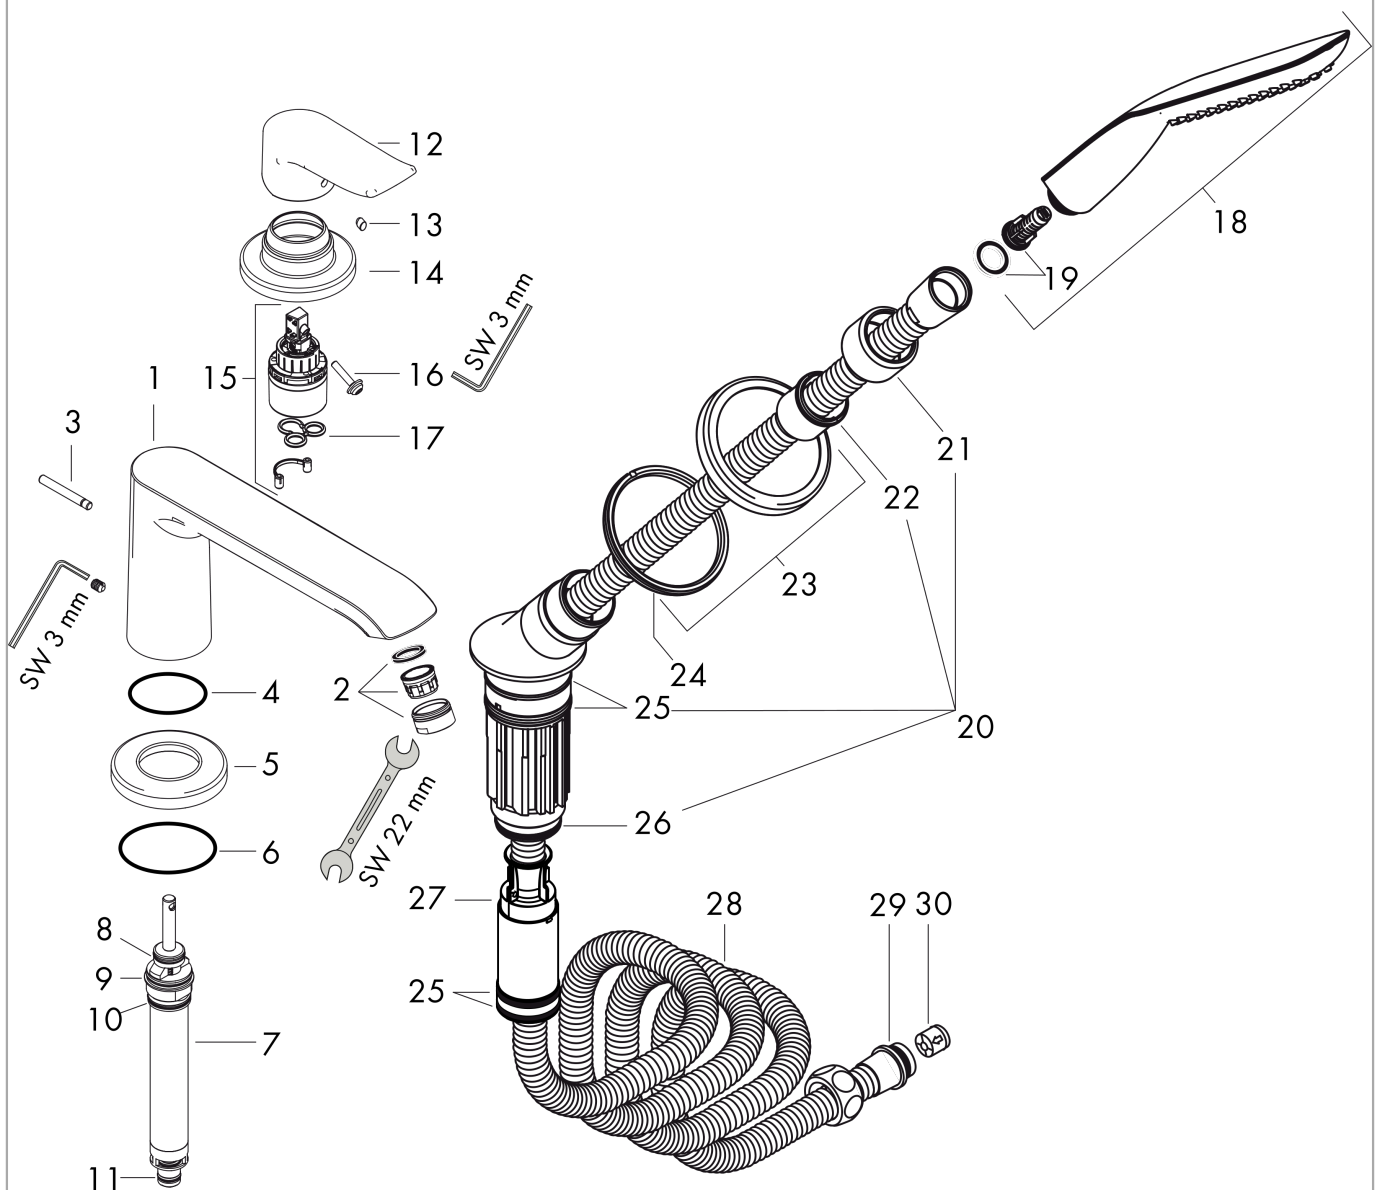

Metris

3-otworowa jednouchwytna bateria na brzeg wanny, element zewnętrzny

Wykonczenie : chrom Nr art. : 31190000

Opis

Cechy

- w składzie: 3-otworowa jednouchwytna bateria na brzeg wanny, główka prysznicowa, uchwyt prysznicowy
- zasięg: 220 mm
- sposób montażu: zestaw podstawowy
- typ strumienia w baterii: normalny
- typ strumienia w główce prysznicowej: RainAir
- maksymalna długość wyciągania węża: 1,10 m
- przepływ wylewki wannowej przy 3 bar: 19 l/min
- przepływ główki prysznicowej przy 3 bar: 15 l/min
- mieszacz ceramiczny

3-otworowa jednoczwytkowa bateria na brzeg wanny, element zewnętrzny

Wykonczenie : chrom Nr art. : 31190000

Rysunek eksplozyjny

Rok produkcji: >09/11

Metris**3-otworowa jednoczwytowa bateria na brzeg wanny, element zewnętrzny**Wykonczenie : **chrom** Nr art. : **31190000****Lista części zamiennych**

Rok produkcji: >09/11

Poz.	Opis	Nr art.	PC	PU
1	Wylewka kompletna	95799000	-	1
2	Perlator M24x1 (30 l/min)	96512000	-	1
3	Uchwyt przełącznika	98707000	-	1
4	O-Ring 43x1,5	98148000	-	1
5	Rozeta Ø 70 mm	97779000	-	1
6	O-Ring 58x3	98202000	-	1
7	Przełącznik kompletny	96775000	-	1
8	O-Ring 14x2,5	98189000	-	1
9	O-Ring 23x2,5	98183000	-	1
10	O-Ring 22x2	98185000	-	1
11	O-Ring 9x2,5	98217000	-	1
12	Uchwyt	95519000	-	1
13	Zatyczka śruby mocującej	96338000	-	1
14	Rozeta	95797000	-	1
15	Kartusz kompletny	92730000	-	1
16	Śruba zabezpieczająca do uchwytu	95140000	-	1
17	Uszczelka	95008000	-	1
18	Główka prysznicowa	28558000	-	1
19	Wkład filtra	97708000	-	1
20	Uchwyt prysznica kompletny	95996000	-	1
21	Nakrętka	97584000	-	1
22	Wkładka do uchwytu prysznicowego	96942000	-	1
23	Rozeta uchwytu główki prysznicowej	95753000	-	1
24	Nakrętka	97149000	-	1
25	O-Ring 38x2,5	98198000	-	1
26	O-Ring 28x2	98194000	-	1
27	Hamulec węża	98656000	-	1
28	Wąż prysznicowy 2,00 m	94148000	-	1
29	O-Ring 11x2	98127000	-	1
30	Zestaw zaworów zwrotnych DW 15	94074000	-	1
a	Zestaw podtynkowy	13437180	-	1