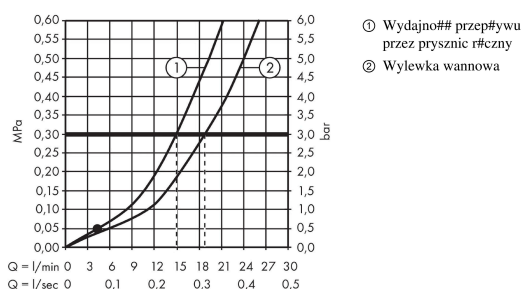

Diagram przepływu