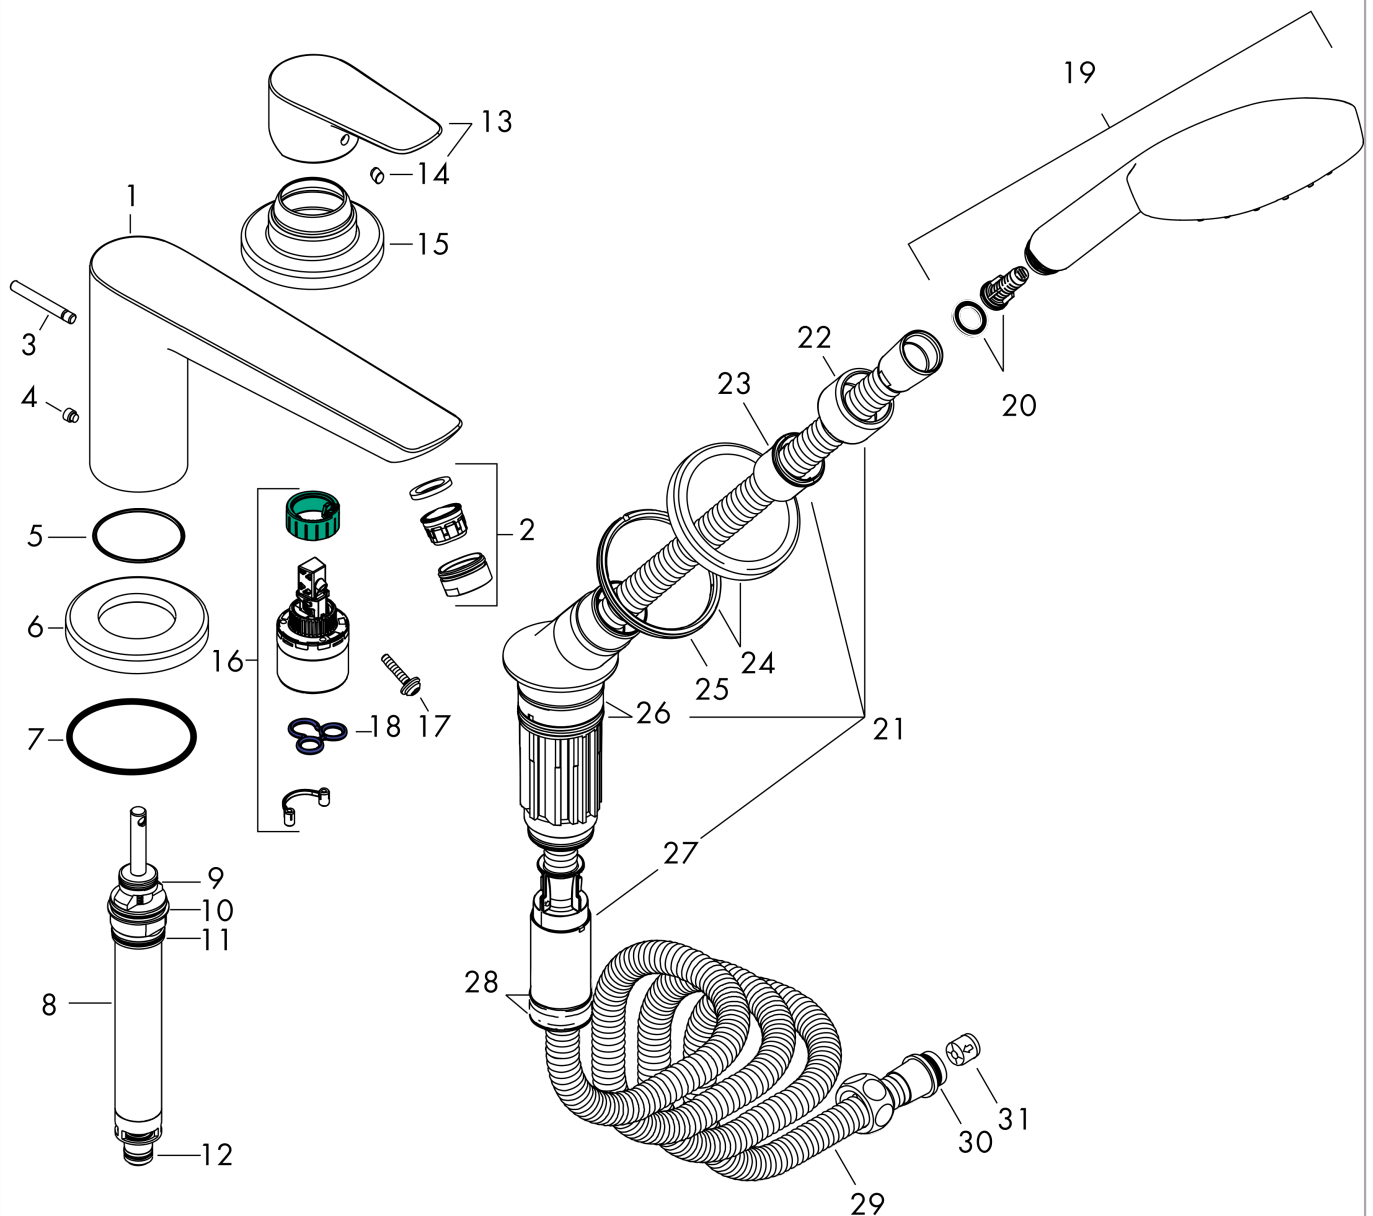

##### Cechy

- w składzie: 3-otworowa jednochwytna bateria na brzeg wanny, główka prysznicowa, uchwyt prysznicowy
- zasięg: 196 mm
- sposób montażu: zestaw podstawowy
- typ strumienia w baterii: normalny
- typ strumienia w główce prysznicowej: Rain
- maksymalna długość wyciągania węża: 1,10 m
- przepływ wylewki wannowej przy 3 bar: 18 l/min
- przepływ główki prysznicowej przy 3 bar: 15 l/min
- mieszacz ceramiczny
- przełącznik ciśnieniowy
- zawór zwrotny

#### Rysunek wymiarowy

#### Diagram przepływu

**Talis E**  
**3-otworowa bateria na brzeg wanny, element zewnętrzny**  
 Wykonczenie : chrom Nr art. : 71730000

**Rysunek eksplozyjny**

Rok produkcji: >01/16

**Talis E****3-otworowa bateria na brzeg wanny, element zewnętrzny**Wykonczenie : **chrom** Nr art. : **71730000****Lista części zamiennych**

Rok produkcji: &gt;01/16

<b>Poz.</b>	<b>Opis</b>	<b>Nr art.</b>	<b>PC</b>	<b>PU</b>
1	Wylewka kompletna	92780000	-	1
2	Perlator M24x1 (30 l/min)	96512000	-	1
3	Uchwyt przełącznika	98707000	-	1
4	Śruba z gniazdem M6x6	97660000	-	1
5	O-Ring 41x1,5	98168000	-	1
6	Rozeta Ø 70 mm	97779000	-	1
7	O-Ring 58x3	98202000	-	1
8	Przełącznik kompletny	96775000	-	1
9	O-Ring 14x2,5	98189000	-	1
10	O-Ring 23x2,5	98183000	-	1
11	O-Ring 22x2	98185000	-	1
12	O-Ring 9x2,5	98217000	-	1
13	Uchwyt	92666000	-	1
14	Zatyczka śruby mocującej	96338000	-	1
15	Rozeta	95797000	-	1
16	Kartusz kompletny	92730000	-	1
17	Śruba zabezpieczająca do uchwytu	95140000	-	1
18	Uszczelka	95008000	-	1
19	Główka prysznicowa	26814400	-	1
20	Wkład filtra	97708000	-	1
21	Uchwyt prysznicowy kompletny	95996000	-	1
22	Nakrętka	97584000	-	1
23	Wkładka do uchwytu prysznicowego	96942000	-	1
24	Rozeta uchwytu główki prysznicowej	95753000	-	1
25	Nakrętka	97149000	-	1
26	O-Ring 38x2,5	98198000	-	1
27	Hamulec węża	98656000	-	1
28	O-Ring 28x2	98194000	-	1
29	Wąż prysznicowy 2,00 m	94148000	-	1
30	O-Ring 11x2	98127000	-	1
31	Zestaw zaworów zwrotnych DW 15	94074000	-	1
a	Smar do armatury	90920000	-	1