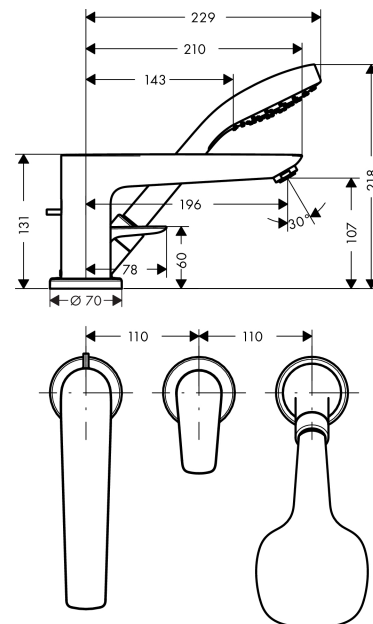

##### Cechy

- w składzie: 3-otworowa jednochwytna bateria na brzeg wanny, główka prysznicowa, uchwyt prysznicowy
- zasięg: 196 mm
- sposób montażu: zestaw podstawowy
- typ strumienia w baterii: normalny
- typ strumienia w główce prysznicowej: Rain
- maksymalna długość wyciągania węża: 1,10 m
- przepływ wylewki wannowej przy 3 bar: 18 l/min
- przepływ główki prysznicowej przy 3 bar: 15 l/min
- mieszacz ceramiczny
- przełącznik ciśnieniowy
- zawór zwrotny

#### Rysunek wymiarowy

#### Diagram przepływu

**Talis E**  
**3-otworowa bateria na brzeg wanny, element zewnętrzny**  
 Wykonczenie : chrom Nr art. : 71730000

**Rysunek eksplozyjny**

Rok produkcji: >01/16

**Talis E****3-otworowa bateria na brzeg wanny, element zewnętrzny**Wykonczenie : **chrom** Nr art. : **71730000****Lista części zamiennych**