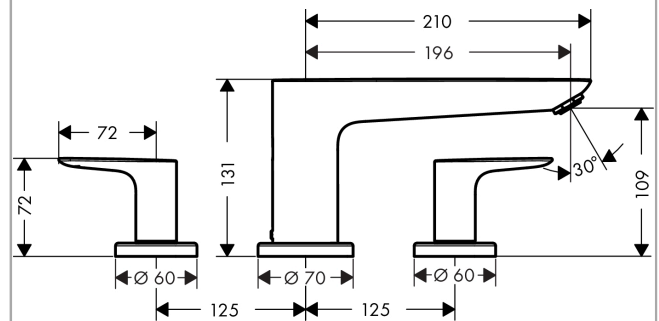

#### Cechy

- zasięg: 196 mm
- mieszacz ceramiczny
- zawór zwrotny
- tłumiki szumów

### Rysunek wymiarowy

### Diagram przepływu

**Talis E**  
**3-otworowa bateria na brzeg wanny, element zewnętrzny**  
 Wykonczenie : chrom Nr art. : 71747000

Rysunek eksplozyjny

Rok produkcji: >08/15

**Talis E****3-otworowa bateria na brzeg wanny, element zewnętrzny**Wykonczenie : **chrom** Nr art. : **71747000****Lista części zamiennych**