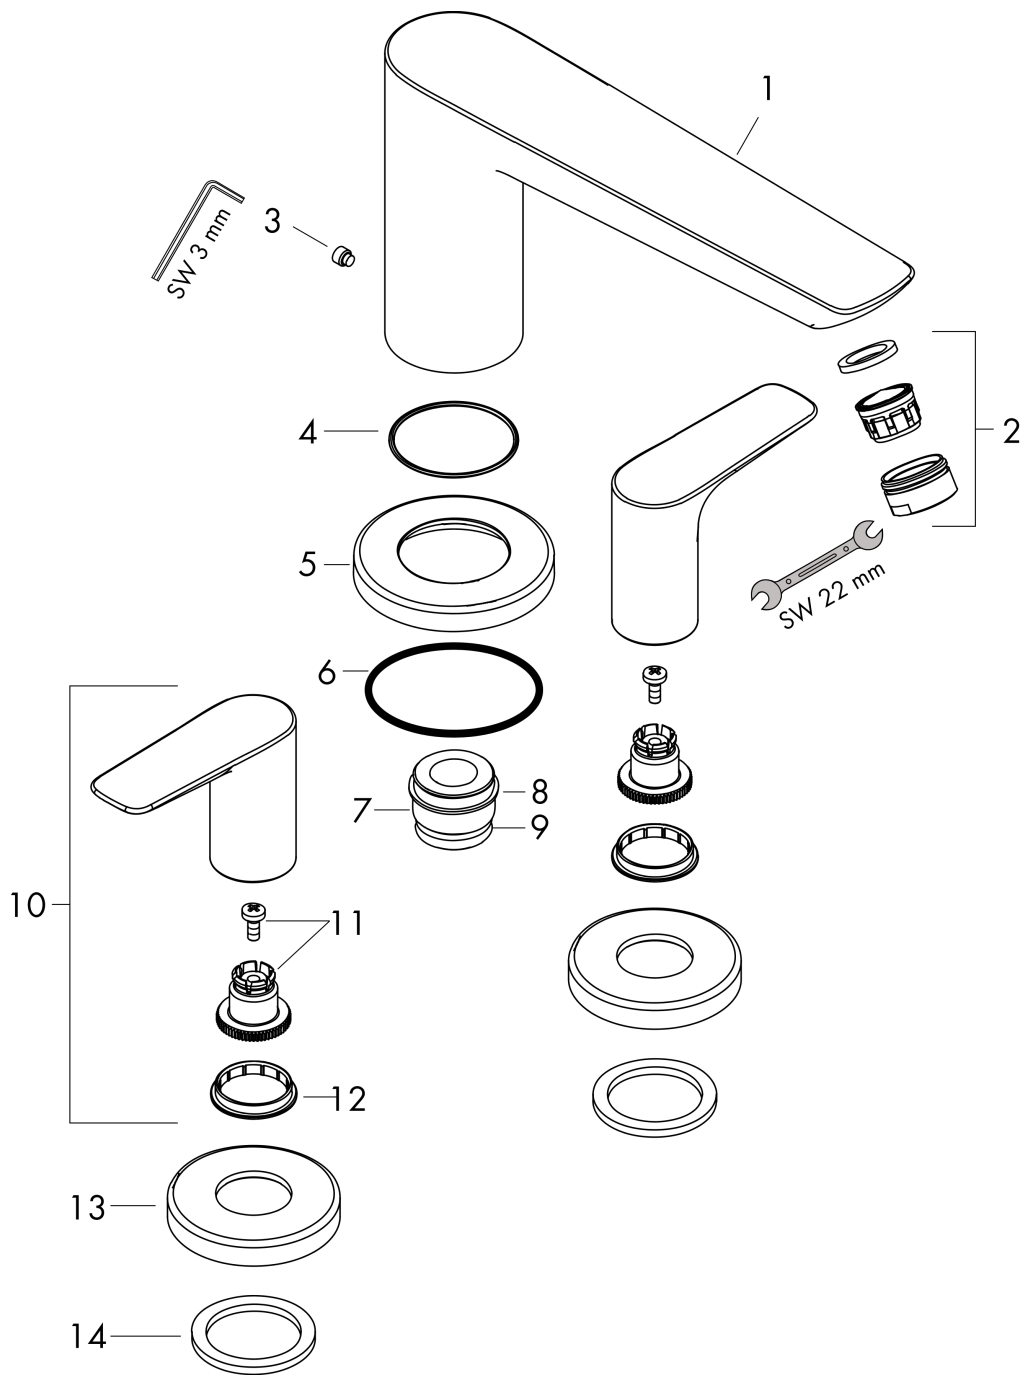

## Talis E

3-otworowa bateria na brzeg wanny, element zewnętrzny

Wykonczenie : chrom Nr art. : 71747000

### Rysunek wymiarowy

### Diagram przepływu

**Talis E**  
**3-otworowa bateria na brzeg wanny, element zewnętrzny**  
 Wykonczenie : chrom Nr art. : 71747000

Rysunek eksplozyjny

Rok produkcji: >08/15

**Talis E****3-otworowa bateria na brzeg wanny, element zewnętrzny**Wykonczenie : **chrom** Nr art. : **71747000****Lista części zamiennych**

Rok produkcji: &gt;08/15

<b>Poz.</b>	<b>Opis</b>	<b>Nr art.</b>	<b>PC</b>	<b>PU</b>
1	Wylewka kompletna	92783000	-	1
2	Perlator M24x1 (30 l/min)	96512000	-	1
3	Śruba z gniazdem M6x6	97660000	-	1
4	O-Ring 41x1,5	98168000	-	1
5	Rozeta Ø 70 mm	97779000	-	1
6	O-Ring 58x3	98202000	-	1
7	Adapter wylewki	88512000	-	1
8	O-Ring 23x2,5	98183000	-	1
9	O-Ring 21x2,5	98211000	-	1
10	Uchwyt	92779000	-	1
11	Zestaw do mocowania uchwytu	94184000	-	1
12	Zestaw kolorowych pierścieni z oznaczeniami ciepła/ zimna woda	96299000	-	1
13	Rozeta	31098000	-	1
14	Uszczelka płaska	98749000	-	1
a	Zestaw podtynkowy	13233180	-	1
b	Smar do armatury	90920000	-	1