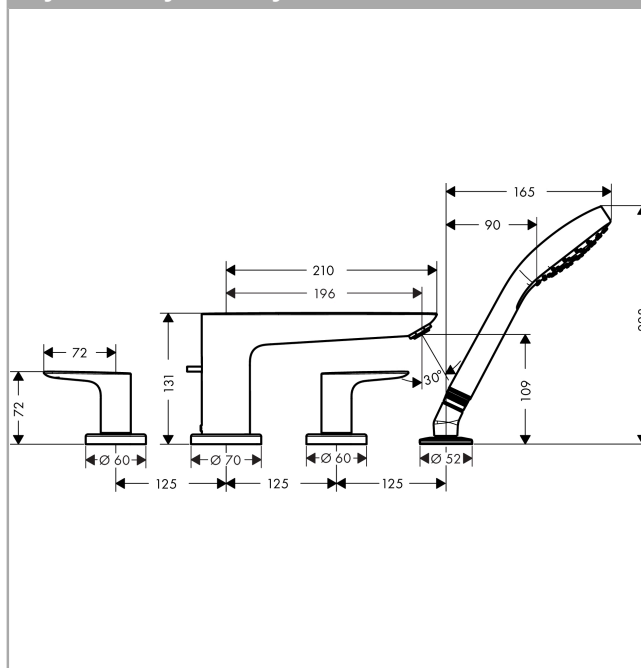

Talis E

4-otworowa bateria na brzeg wanny, element zewnętrzny

Wykonczenie : złoty optyczny polerowany Nr art. : 71748990

Opis

Cechy

- w składzie: 4-otworowa bateria do montażu na brzegu wanny, główka prysznicowa
- zasięg: 196 mm
- maksymalna długość wyciągnięcia węża: 1,60 m
- przepływ max. przy 3 bar: 23,8 l/min
- przepływ wylewki wannowej przy 3 bar: 23,8 l/min
- przepływ główki prysznicowej przy 3 bar: 16,7 l/min
- zawór zwrotny

Szczegóły produktu

Cena bez VAT

2.330,00 PLN

Technologia

Nagrody za design

Zdjęcie produktu

Rysunek wymiarowy

Talis E**4-otworowa bateria na brzeg wanny, element zewnętrzny**

Wykonczenie : złoty optyczny polerowany Nr art. : 71748990

**Diagram przepływu**

Talis E

4-otworowa bateria na brzeg wanny, element zewnętrzny

Wykonczenie : złoty optyczny polerowany Nr art. : 71748990

Rysunek eksplozyjny

Rok produkcji: >11/19

Talis E**4-otworowa bateria na brzeg wanny, element zewnętrzny**

Wykonczenie : złoty optyczny polerowany Nr art. : 71748990

**Lista części zamiennych**

Rok produkcji: >11/19

Poz.	Opis	Nr art.	PC	PU
1	Wylewka kompletna	92780990	-	1
2	Perlator M24x1 (30 l/min)	96512990	-	1
3	Uchwyt przełącznika	98707990	-	1
4	Śruba z gniazdem M6x6	97660000	-	1
5	O-Ring 41x1,5	98168000	-	1
6	Rozeta Ø 70 mm	97779990	-	1
7	O-Ring 58x3	98202000	-	1
8	Przełącznik kompletny	96775000	-	1
9	O-Ring 23x2,5	98183000	-	1
10	O-Ring 22x2	98185000	-	1
11	O-Ring 14x2,5	98189000	-	1
12	O-Ring 9x2,5	98217000	-	1
13	Uchwyt	92779990	-	1
14	Zestaw do mocowania uchwytu	94184000	-	1
15	Zestaw kolorowych pierścieni z oznaczeniami ciepła/ zimna woda	95819000	-	1
16	Rozeta	31098990	-	1
17	Uszczelka płaska	98749000	-	1
18	Główka prysznicowa	26814XXX	> 185,73 PLN	-
19	Wkład filtra	97708000	-	1
20	Tuleja prowadząca	92214000	-	1
21	Uchwyt główki prysznicowej	28071990	-	1
22	Zestaw zaworów zwrotnych DW 15	94074000	-	1
a	Zestaw podtynkowy	13244180	-	1
b	Smar do armatury	90920000	-	1