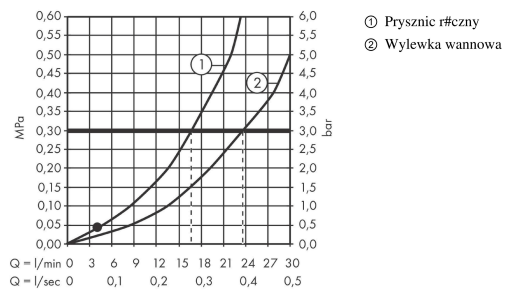

Talis E

4-otworowa bateria na brzeg wanny, element zewnętrzny

Wykonczenie : złoty optyczny polerowany   Nr art. : 71748990

Diagram przepływu