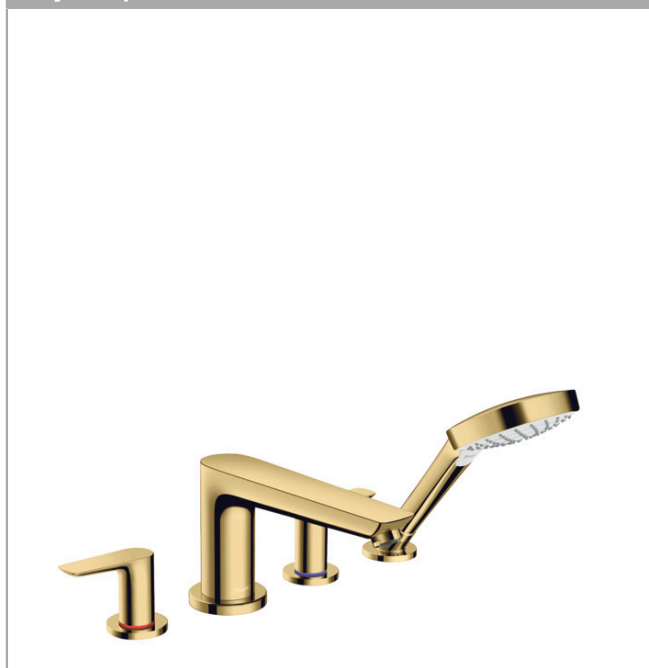

Talis E

4-otworowa bateria na brzeg wanny, element zewnętrzny

Wykonczenie : złoty optyczny polerowany Nr art. : 71748990

Opis

Cechy

- w składzie: 4-otworowa bateria do montażu na brzegu wanny, główka prysznicowa
- zasięg: 196 mm
- maksymalna długość wyciągnięcia węża: 1,60 m
- przepływ max. przy 3 bar: 23,8 l/min
- przepływ wylewki wannowej przy 3 bar: 23,8 l/min
- przepływ główki prysznicowej przy 3 bar: 16,7 l/min
- zawór zwrotny

Szczegóły produktu

Cena bez VAT

2.330,00 PLN

Technologia

Nagrody za design

Zdjęcie produktu

Rysunek wymiarowy

Talis E**4-otworowa bateria na brzeg wanny, element zewnętrzny**

Wykonczenie : złoty optyczny polerowany Nr art. : 71748990

**Diagram przepływu**

Talis E

4-otworowa bateria na brzeg wanny, element zewnętrzny

Wykonczenie : złoty optyczny polerowany Nr art. : 71748990

Rysunek eksplozyjny

Rok produkcji: >11/19

Talis E**4-otworowa bateria na brzeg wanny, element zewnętrzny**

Wykonczenie : złoty optyczny polerowany Nr art. : 71748990

**Lista części zamiennych**

Rok produkcji: >11/19

Poz.	Opis	Nr art.	PC	PU
1	Wylewka kompletna	92780990	-	1
2	Perlator M24x1 (30 l/min)	96512990	-	1
3	Uchwyt przełącznika	98707990	-	1
4	Śruba z gniazdem M6x6	97660000	-	1
5	O-Ring 41x1,5	98168000	-	1
6	Rozeta Ø 70 mm	97779990	-	1
7	O-Ring 58x3	98202000	-	1
8	Przełącznik kompletny	96775000	-	1
9	O-Ring 23x2,5	98183000	-	1
10	O-Ring 22x2	98185000	-	1
11	O-Ring 14x2,5	98189000	-	1
12	O-Ring 9x2,5	98217000	-	1
13	Uchwyt	92779990	-	1
14	Zestaw do mocowania uchwytu	94184000	-	1
15	Zestaw kolorowych pierścieni z oznaczeniami ciepła/ zimna woda	95819000	-	1
16	Rozeta	31098990	-	1
17	Uszczelka płaska	98749000	-	1
18	Główka prysznicowa	26814XXX	> 185,73 PLN	-
19	Wkład filtra	97708000	-	1
20	Tuleja prowadząca	92214000	-	1
21	Uchwyt główki prysznicowej	28071990	-	1
22	Zestaw zaworów zwrotnych DW 15	94074000	-	1
a	Zestaw podtynkowy	13244180	-	1
b	Smar do armatury	90920000	-	1