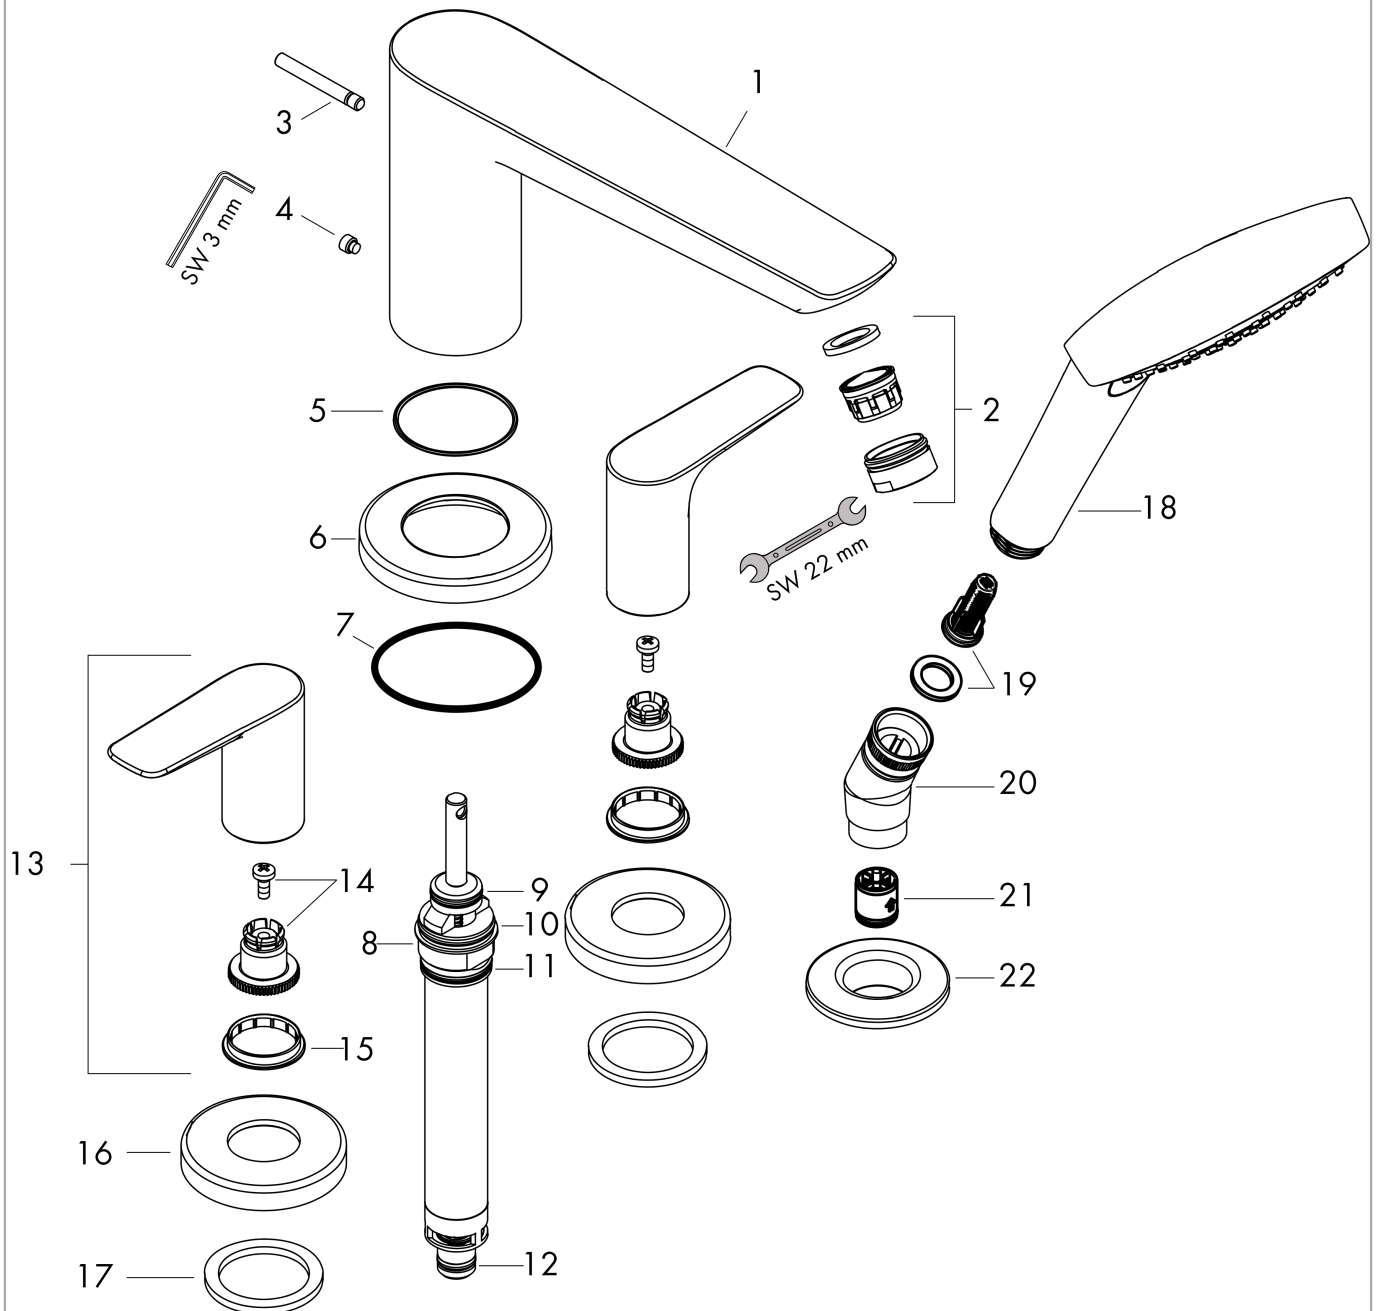

Talis E

4-otworowa bateria na brzeg wanny, element zewnętrzny

Wykonczenie : złoty optyczny polerowany Nr art. : 71748990

Opis

Cechy

- w składzie: 4-otworowa bateria do montażu na brzegu wanny, główka prysznicowa
- zasięg: 196 mm
- maksymalna długość wyciągnięcia węża: 1,60 m
- przepływ max. przy 3 bar: 23,8 l/min
- przepływ wylewki wannowej przy 3 bar: 23,8 l/min
- przepływ główki prysznicowej przy 3 bar: 16,7 l/min
- zawór zwrotny

Szczegóły produktu

Cena bez VAT

2.330,00 PLN

Technologia

Nagrody za design

Zdjęcie produktu

Rysunek wymiarowy

Talis E**4-otworowa bateria na brzeg wanny, element zewnętrzny**

Wykonczenie : złoty optyczny polerowany Nr art. : 71748990

**Diagram przepływu**

Talis E

4-otworowa bateria na brzeg wanny, element zewnętrzny

Wykonczenie : złoty optyczny polerowany Nr art. : 71748990

Rysunek eksplozyjny

Rok produkcji: >11/19

Talis E**4-otworowa bateria na brzeg wanny, element zewnętrzny**

Wykonczenie : złoty optyczny polerowany Nr art. : 71748990

**Lista części zamiennych**

Rok produkcji: >11/19

Poz.	Opis	Nr art.	PC	PU
1	Wylewka kompletna	92780990	-	1
2	Perlator M24x1 (30 l/min)	96512990	-	1
3	Uchwyt przełącznika	98707990	-	1
4	Śruba z gniazdem M6x6	97660000	-	1
5	O-Ring 41x1,5	98168000	-	1
6	Rozeta Ø 70 mm	97779990	-	1
7	O-Ring 58x3	98202000	-	1
8	Przełącznik kompletny	96775000	-	1
9	O-Ring 23x2,5	98183000	-	1
10	O-Ring 22x2	98185000	-	1
11	O-Ring 14x2,5	98189000	-	1
12	O-Ring 9x2,5	98217000	-	1
13	Uchwyt	92779990	-	1
14	Zestaw do mocowania uchwytu	94184000	-	1
15	Zestaw kolorowych pierścieni z oznaczeniami ciepła/ zimna woda	95819000	-	1
16	Rozeta	31098990	-	1
17	Uszczelka płaska	98749000	-	1
18	Główka prysznicowa	26814XXX	> 185,73 PLN	-
19	Wkład filtra	97708000	-	1
20	Tuleja prowadząca	92214000	-	1
21	Uchwyt główki prysznicowej	28071990	-	1
22	Zestaw zaworów zwrotnych DW 15	94074000	-	1
a	Zestaw podtynkowy	13244180	-	1
b	Smar do armatury	90920000	-	1