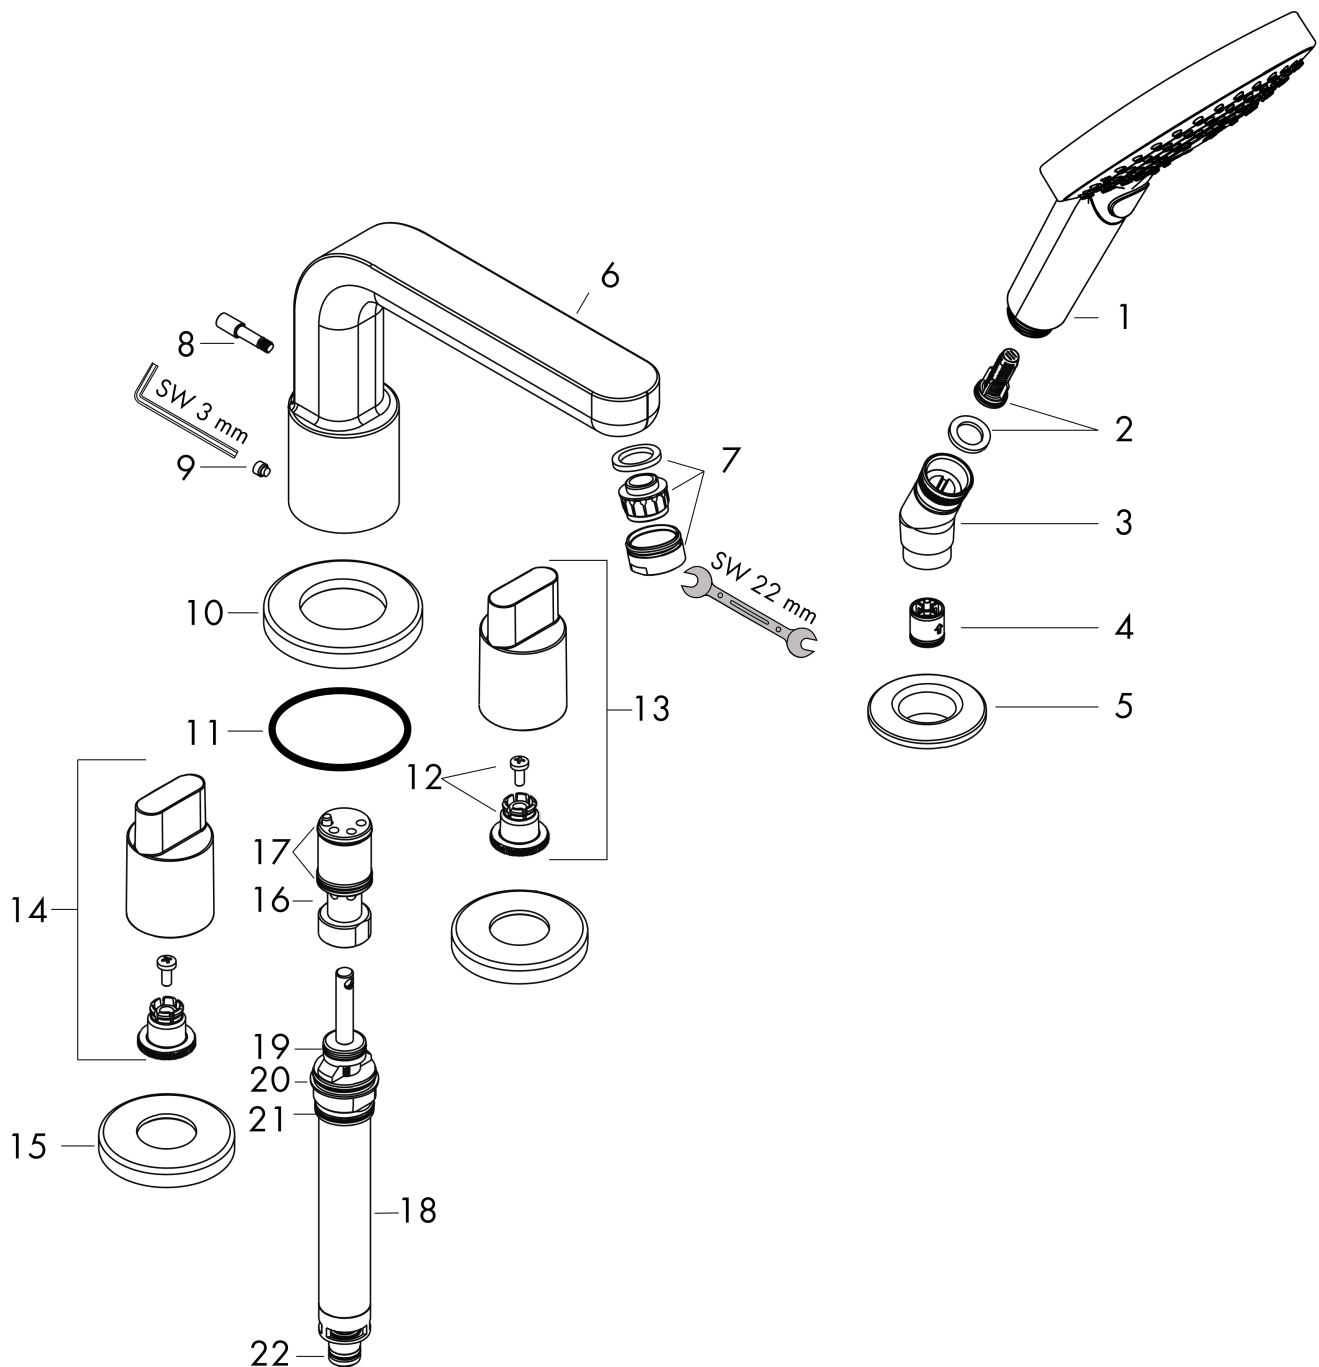

#### Cechy

- w składzie: 4-otworowa bateria do montażu na brzegu wanny, główka prysznicowa, uchwyt prysznicowy
- sposób montażu: zestaw podstawowy
- maksymalna długość wyciągania węża: 1,60 m
- przepływ max. przy 3 bar: 22 l/min
- zawory ceramiczne zimna/ciepła woda 90°
- zawór zwrotny
- z systemem zabezpieczającym

### Rysunek wymiarowy

### Diagram przepływu

**Metris S**  
**4-otworowa bateria na brzeg wanny, element zewnętrzny**  
 Wykonczenie : chrom Nr art. : 31443000

Rysunek eksplozyjny

Rok produkcji: >01/17

**Metris S****4-otworowa bateria na brzeg wanny, element zewnętrzny**Wykonczenie : **chrom** Nr art. : **31443000****Lista części zamiennych**

Rok produkcji: &gt;01/17

<b>Poz.</b>	<b>Opis</b>	<b>Nr art.</b>	<b>PC</b>	<b>PU</b>
1	Główka prysznicowa	26530000	-	1
2	Wkład filtra	97708000	-	1
3	Uchwyt główki prysznicowej	28071000	-	1
4	Zestaw zaworów zwrotnych DW 15	94074000	-	1
5	Rozeta Ø 52 mm	97159000	-	1
6	Wylewka kompletna	98956000	-	1
7	Perlator M24x1 (25 l/min)	13914000	-	1
8	Uchwyt przełącznika	98707000	-	1
9	Śruba z gniazdem M6x6	97660000	-	1
10	Rozeta Ø 70 mm	97779000	-	1
11	O-Ring 58x3	98202000	-	1
12	Zestaw do mocowania uchwytu	94184000	-	1
13	Uchwyt	31097000	-	1
14	Uchwyt	31096000	-	1
15	Rozeta	31098000	-	1
16	Tuleja prowadząca	92214000	-	1
17	O-Ring 21x1,5	98219000	-	1
18	Przełącznik kompletny	96775000	-	1
19	O-Ring 14x2,5	98189000	-	1
20	O-Ring 23x2,5	98183000	-	1
21	O-Ring 22x2	98185000	-	1
22	O-Ring 9x2,5	98217000	-	1
a	Zestaw podtynkowy	13244180	-	1
b	Smar do armatury	90920000	-	1