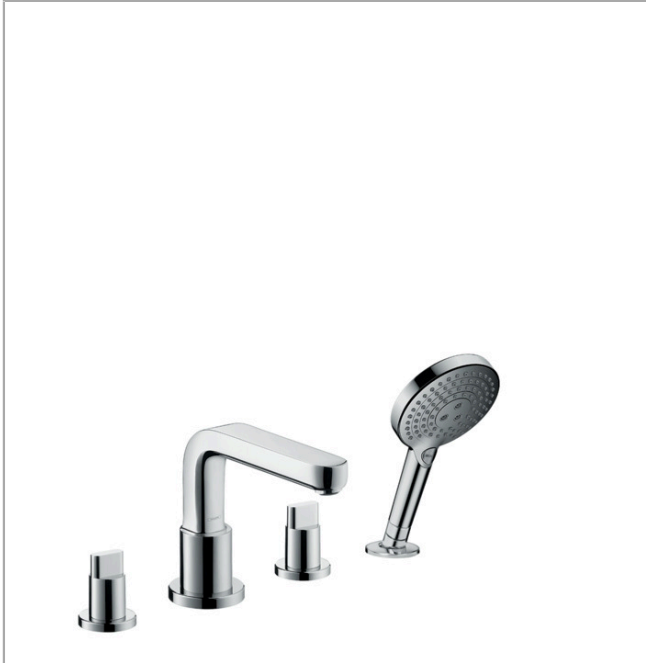

Metris S

4-otworowa bateria na brzeg wanny, element zewnętrzny

Wykonczenie : chrom Nr art. : 31443000

Opis

Cechy

- w składzie: 4-otworowa bateria do montażu na brzegu wanny, główka prysznicowa, uchwyt prysznicowy
- sposób montażu: zestaw podstawowy
- maksymalna długość wyciągania węża: 1,60 m
- przepływ max. przy 3 bar: 22 l/min
- zawory ceramiczne zimna/ciepła woda 90°
- zawór zwrotny
- z systemem zabezpieczającym

Szczegóły produktu

Cena bez VAT

2.436,00 PLN

Technologia

Zdjęcie produktu