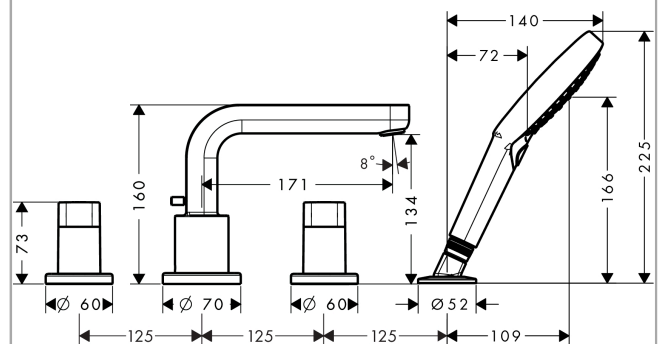

## Metris S

4-otworowa bateria na brzeg wanny, element zewnętrzny

Wykonczenie : chrom Nr art. : 31443000

#### Cechy

- w składzie: 4-otworowa bateria do montażu na brzegu wanny, główka prysznicowa, uchwyt prysznicowy
- sposób montażu: zestaw podstawowy
- maksymalna długość wyciągania węża: 1,60 m
- przepływ max. przy 3 bar: 22 l/min
- zawory ceramiczne zimna/ciepła woda 90°
- zawór zwrotny
- z systemem zabezpieczającym

### Rysunek wymiarowy