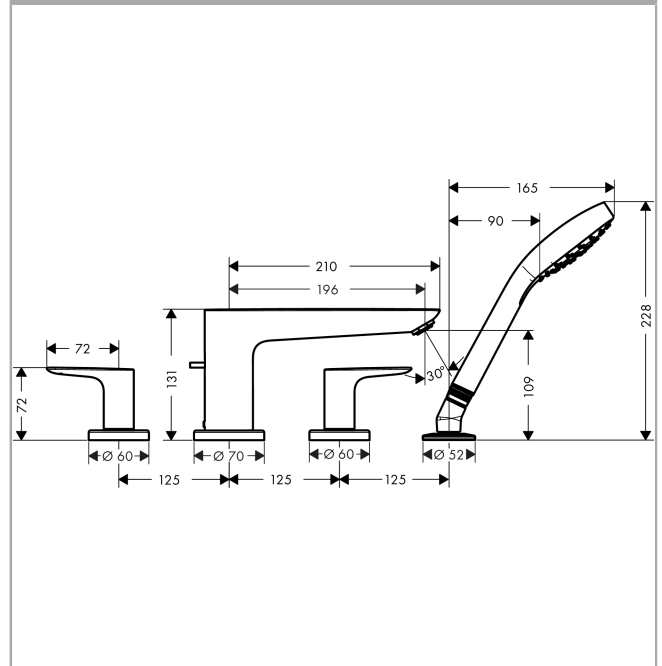

##### Cechy

- w składzie: 4-otworowa bateria do montażu na brzegu wanny, głowka prysznicowa
- zasięg: 196 mm
- maksymalna długość wyciągania węży: 1,60 m
- przepływ max. przy 3 bar: 23,8 l/min
- przepływ wylewki wannowej przy 3 bar: 23,8 l/min
- przepływ głowki prysznicowej przy 3 bar: 16,7 l/min
- zawór zwrotny

#### Technologia

#### Rysunek wymiarowy

**Talis E****4-otworowa bateria na brzeg wanny, element zewnętrzny**

Wykonczenie : czarny chrom szczotkowany Nr art. : 71748340

**Diagram przepływu**

Talis E

4-otworowa bateria na brzeg wanny, element zewnętrzny

Wykonczenie : czarny chrom szczotkowany Nr art. : 71748340

Rysunek eksplozyjny

Rok produkcji: >07/19

**Talis E****4-otworowa bateria na brzeg wanny, element zewnętrzny**Wykonczenie : **czarny chrom szczotkowany** Nr art. : **71748340****Lista części zamiennych**