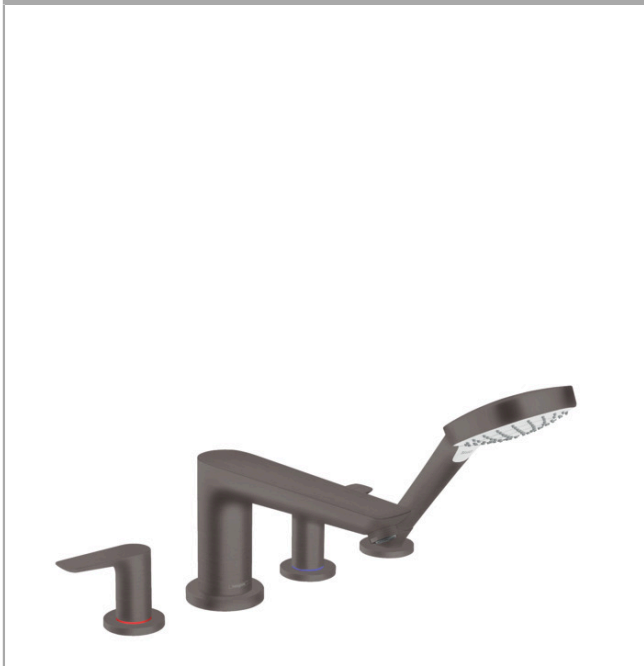

### 4-otworowa bateria na brzeg wanny, element zewnętrzny

Wykonczenie : czarny chrom szczotkowany    Nr art. : 71748340

##### Cechy

- w składzie: 4-otworowa bateria do montażu na brzegu wanny, głowka prysznicowa
- zasięg: 196 mm
- maksymalna długość wyciągania węży: 1,60 m
- przepływ max. przy 3 bar: 23,8 l/min
- przepływ wylewki wannowej przy 3 bar: 23,8 l/min
- przepływ głowki prysznicowej przy 3 bar: 16,7 l/min
- zawór zwrotny

#### Rysunek wymiarowy

**Talis E****4-otworowa bateria na brzeg wanny, element zewnętrzny**

Wykonczenie : czarny chrom szczotkowany Nr art. : 71748340

**Diagram przepływu**

Talis E

4-otworowa bateria na brzeg wanny, element zewnętrzny

Wykonczenie : czarny chrom szczotkowany Nr art. : 71748340

Rysunek eksplozyjny

Rok produkcji: >07/19

**Talis E****4-otworowa bateria na brzeg wanny, element zewnętrzny**Wykonczenie : **czarny chrom szczotkowany** Nr art. : **71748340****Lista części zamiennych**