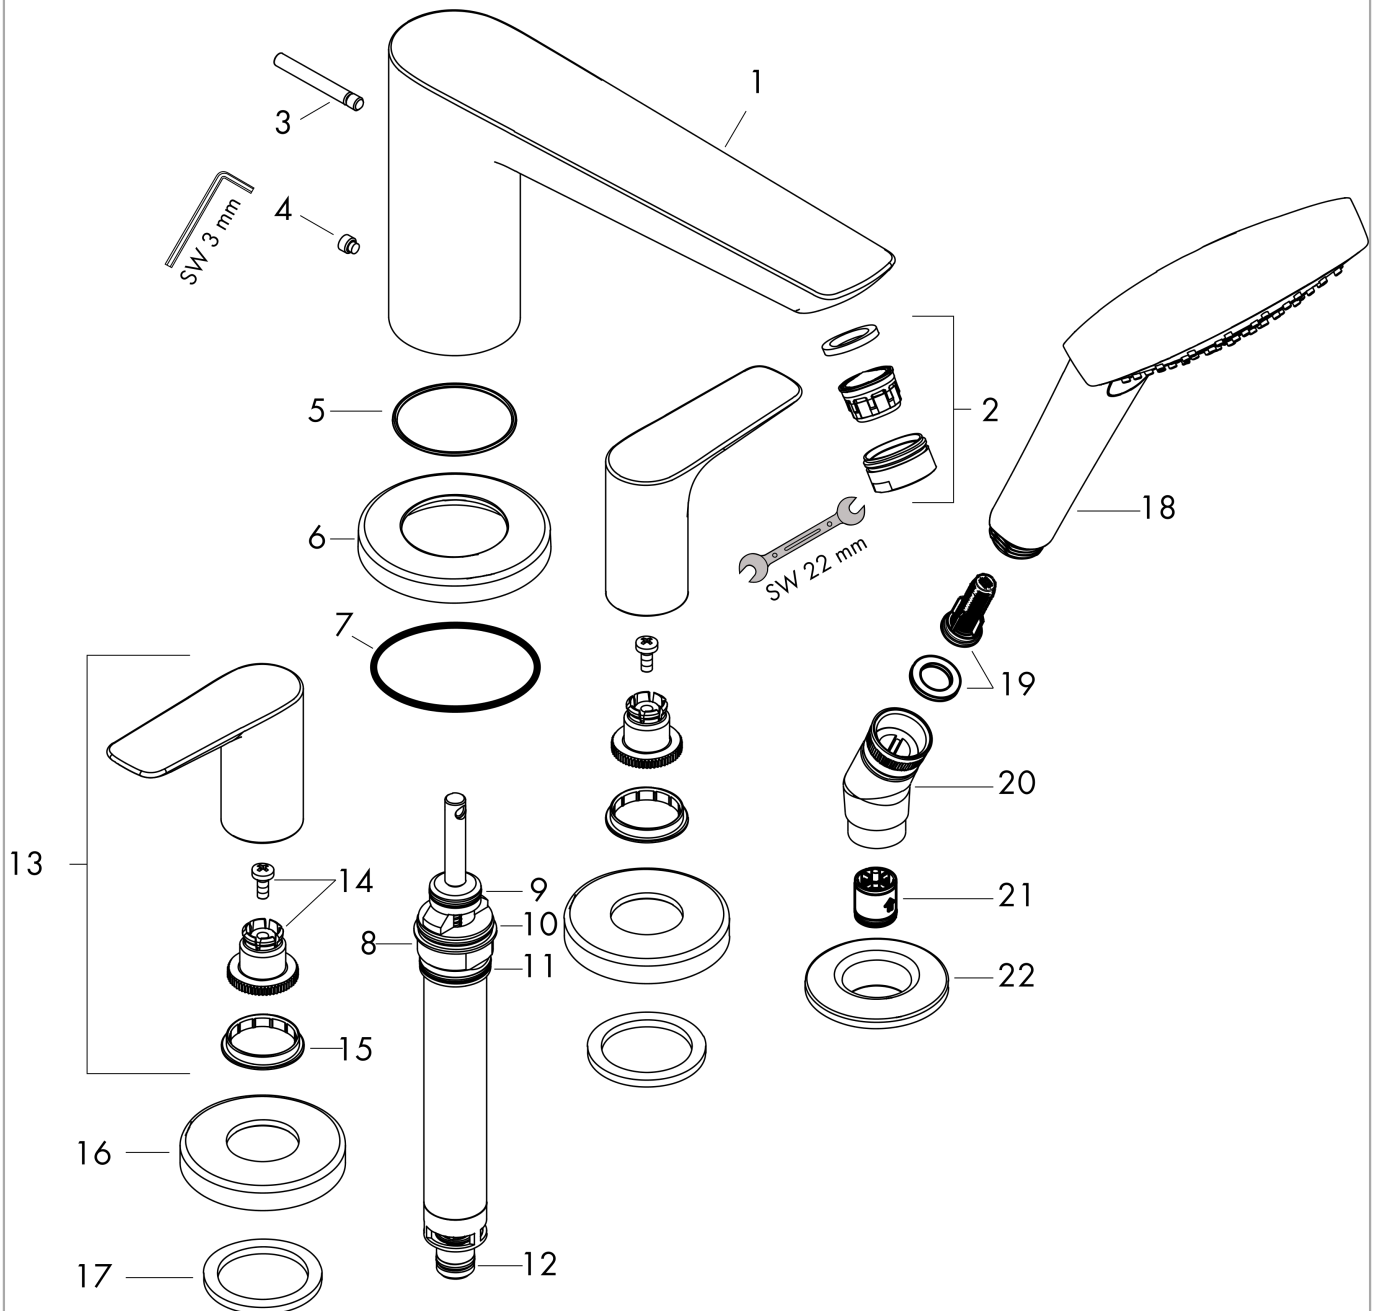

#### Zdjęcie produktu

#### Rysunek wymiarowy

**Talis E****4-otworowa bateria na brzeg wanny, element zewnętrzny**

Wykonczenie : czarny chrom szczotkowany Nr art. : 71748340

**Diagram przepływu**

Talis E

4-otworowa bateria na brzeg wanny, element zewnętrzny

Wykonczenie : czarny chrom szczotkowany Nr art. : 71748340

Rysunek eksplozyjny

Rok produkcji: >07/19

**Talis E****4-otworowa bateria na brzeg wanny, element zewnętrzny**Wykonczenie : **czarny chrom szczotkowany** Nr art. : **71748340****Lista części zamiennych**

Rok produkcji: &gt;07/19

<b>Poz.</b>	<b>Opis</b>	<b>Nr art.</b>	<b>PC</b>	<b>PU</b>
1	Wylewka kompletna	92780340	-	1
2	Perlator M24x1 (25 l/min)	92512340	-	1
3	Uchwyt przełącznika	98707340	-	1
4	Śruba z gniazdem M6x6	97660000	-	1
5	O-Ring 41x1,5	98168000	-	1
6	Rozeta Ø 70 mm	97779340	-	1
7	O-Ring 58x3	98202000	-	1
8	Przełącznik kompletny	96775000	-	1
9	O-Ring 23x2,5	98183000	-	1
10	O-Ring 22x2	98185000	-	1
11	O-Ring 14x2,5	98189000	-	1
12	O-Ring 9x2,5	98217000	-	1
13	Uchwyt	92779340	-	1
14	Zestaw do mocowania uchwytu	94184000	-	1
15	Zestaw kolorowych pierścieni z oznaczeniami ciepła/ zimna woda	95819000	-	1
16	Rozeta	31098340	-	1
17	Uszczelka płaska	98749000	-	1
18	Główka prysznicowa	26814XXX	> 185,73 PLN	-
19	Wkład filtra	97708000	-	1
20	Uchwyt główki prysznicowej	28071340	-	1
21	Zestaw zaworów zwrotnych DW 15	94074000	-	1
22	Rozeta Ø 52 mm	97159340	-	1
a	Zestaw podtynkowy	13244180	-	1
b	Smar do armatury	90920000	-	1