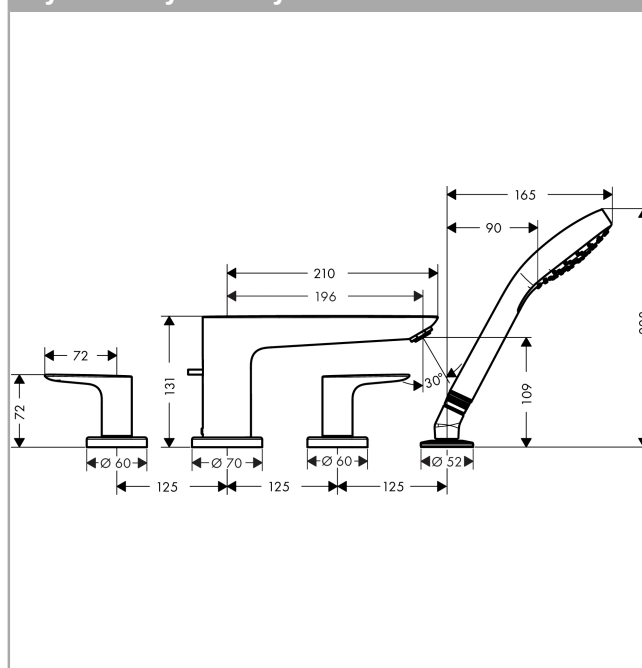

Talis E**4-otworowa bateria na brzeg wanny, element zewnętrzny**

Wykonczenie : czarny matowy Nr art. : 71748670

**Opis****Cechy**

- w składzie: 4-otworowa bateria do montażu na brzegu wanny, główka prysznicowa
- zasięg: 196 mm
- maksymalna długość wyciągania węża: 1,60 m
- przepływ max. przy 3 bar: 23,8 l/min
- przepływ wylewki wannowej przy 3 bar: 23,8 l/min
- przepływ główki prysznicowej przy 3 bar: 16,7 l/min
- zawór zwrotny

Szczegóły produktu

Cena bez VAT

2.330,00 PLN

Technologia**Nagrody za design****Zdjęcie produktu****Rysunek wymiarowy**

Talis E**4-otworowa bateria na brzeg wanny, element zewnętrzny**

Wykonczenie : czarny matowy Nr art. : 71748670

**Diagram przepływu**

Talis E

4-otworowa bateria na brzeg wanny, element zewnętrzny

Wykonczenie : czarny matowy Nr art. : 71748670

Rysunek eksplozyjny

Rok produkcji: >10/19

Talis E**4-otworowa bateria na brzeg wanny, element zewnętrzny**

Wykonczenie : czarny matowy Nr art. : 71748670

**Lista części zamiennych**

Rok produkcji: >10/19

Poz.	Opis	Nr art.	PC	PU
1	Wylewka kompletna	92780670	-	1
2	Perlator M24x1 (30 l/min)	96512670	-	1
3	Uchwyt przełącznika	98707670	-	1
4	Śruba z gniazdem M6x6	97660000	-	1
5	O-Ring 41x1,5	98168000	-	1
6	Rozeta Ø 70 mm	97779000	-	1
7	O-Ring 58x3	98202000	-	1
8	Przełącznik kompletny	96775000	-	1
9	O-Ring 14x2,5	98189000	-	1
10	O-Ring 23x2,5	98183000	-	1
11	O-Ring 22x2	98185000	-	1
12	O-Ring 9x2,5	98217000	-	1
13	Uchwyt	92779670	-	1
14	Zestaw do mocowania uchwytu	94184000	-	1
15	Zestaw kolorowych pierścieni z oznaczeniami ciepła/ zimna woda	95819000	-	1
16	Rozeta	31098XXX	-	-
17	Uszczelka płaska	98749000	-	1
18	Główka prysznicowa	26814XXX	> 185,73 PLN	-
19	Wkład filtra	97708000	-	1
20	Uchwyt główki prysznicowej	28071670	-	1
21	Zestaw zaworów zwrotnych DW 15	94074000	-	1
22	Rozeta Ø 52 mm	97159670	-	1
a	Zestaw podtynkowy	13244180	-	1
b	Smar do armatury	90920000	-	1