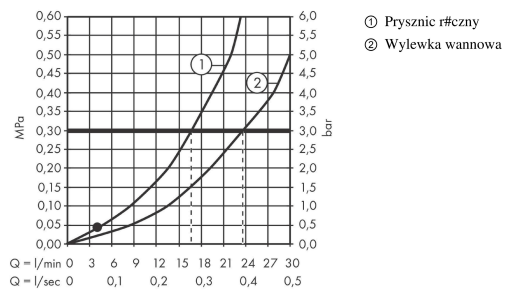

Talis E**4-otworowa bateria na brzeg wanny, element zewnętrzny**

Wykonczenie : czarny matowy Nr art. : 71748670

**Opis****Cechy**

- w składzie: 4-otworowa bateria do montażu na brzegu wanny, główka prysznicowa
- zasięg: 196 mm
- maksymalna długość wyciągania węża: 1,60 m
- przepływ max. przy 3 bar: 23,8 l/min
- przepływ wylewki wannowej przy 3 bar: 23,8 l/min
- przepływ główki prysznicowej przy 3 bar: 16,7 l/min
- zawór zwrotny

**Diagram przepływu**

Talis E

4-otworowa bateria na brzeg wanny, element zewnętrzny

Wykonczenie : czarny matowy Nr art. : 71748670

Rysunek eksplozyjny

Rok produkcji: >10/19

Talis E**4-otworowa bateria na brzeg wanny, element zewnętrzny**