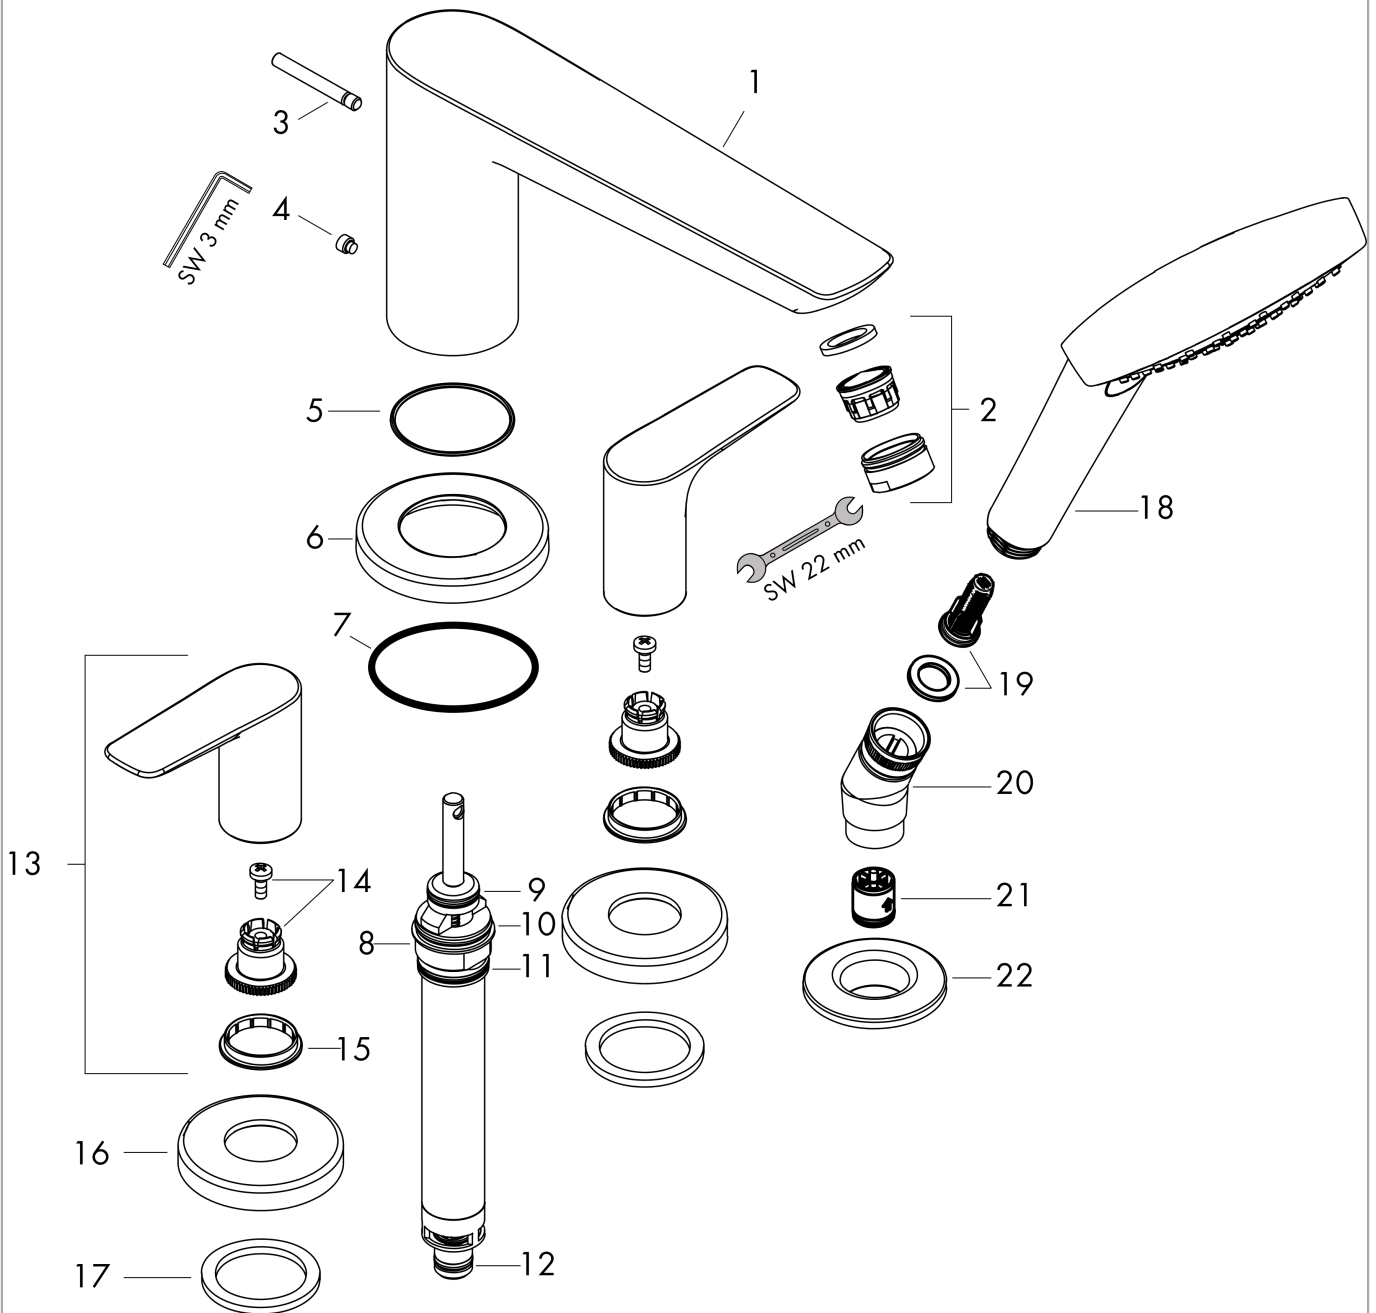

Talis E**4-otworowa bateria na brzeg wanny, element zewnętrzny**

Wykonczenie : czarny matowy Nr art. : 71748670

**Opis****Cechy**

- w składzie: 4-otworowa bateria do montażu na brzegu wanny, główka prysznicowa
- zasięg: 196 mm
- maksymalna długość wyciągania węża: 1,60 m
- przepływ max. przy 3 bar: 23,8 l/min
- przepływ wylewki wannowej przy 3 bar: 23,8 l/min
- przepływ główki prysznicowej przy 3 bar: 16,7 l/min
- zawór zwrotny

Szczegóły produktu

Cena bez VAT

2.330,00 PLN

Technologia**Nagrody za design****Zdjęcie produktu****Rysunek wymiarowy**

Talis E**4-otworowa bateria na brzeg wanny, element zewnętrzny**

Wykonczenie : czarny matowy Nr art. : 71748670

**Diagram przepływu**

Talis E

4-otworowa bateria na brzeg wanny, element zewnętrzny

Wykonczenie : czarny matowy Nr art. : 71748670

Rysunek eksplozyjny

Rok produkcji: >10/19

Talis E**4-otworowa bateria na brzeg wanny, element zewnętrzny**

Wykonczenie : czarny matowy Nr art. : 71748670

**Lista części zamiennych**

Rok produkcji: >10/19

Poz.	Opis	Nr art.	PC	PU
1	Wylewka kompletna	92780670	-	1
2	Perlator M24x1 (30 l/min)	96512670	-	1
3	Uchwyt przełącznika	98707670	-	1
4	Śruba z gniazdem M6x6	97660000	-	1
5	O-Ring 41x1,5	98168000	-	1
6	Rozeta Ø 70 mm	97779000	-	1
7	O-Ring 58x3	98202000	-	1
8	Przełącznik kompletny	96775000	-	1
9	O-Ring 14x2,5	98189000	-	1
10	O-Ring 23x2,5	98183000	-	1
11	O-Ring 22x2	98185000	-	1
12	O-Ring 9x2,5	98217000	-	1
13	Uchwyt	92779670	-	1
14	Zestaw do mocowania uchwytu	94184000	-	1
15	Zestaw kolorowych pierścieni z oznaczeniami ciepła/ zimna woda	95819000	-	1
16	Rozeta	31098XXX	-	-
17	Uszczelka płaska	98749000	-	1
18	Główka prysznicowa	26814XXX	> 185,73 PLN	-
19	Wkład filtra	97708000	-	1
20	Uchwyt główki prysznicowej	28071670	-	1
21	Zestaw zaworów zwrotnych DW 15	94074000	-	1
22	Rozeta Ø 52 mm	97159670	-	1
a	Zestaw podtynkowy	13244180	-	1
b	Smar do armatury	90920000	-	1