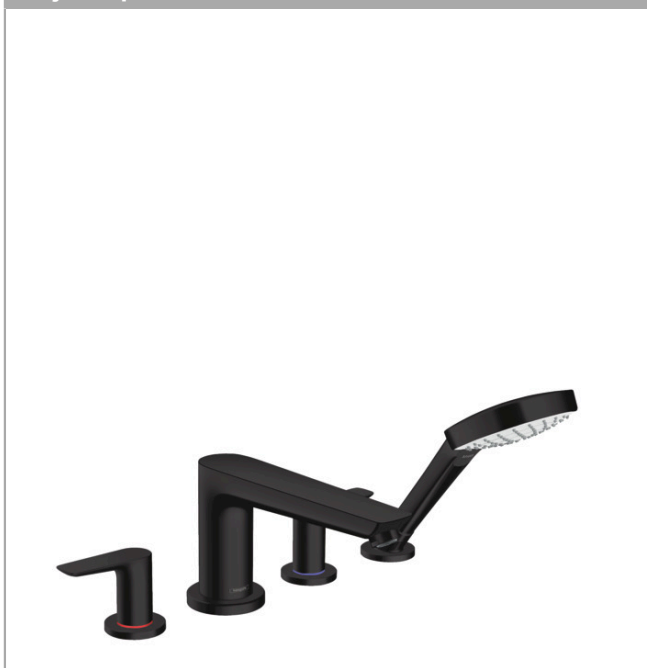

Talis E**4-otworowa bateria na brzeg wanny, element zewnętrzny**

Wykonczenie : czarny matowy Nr art. : 71748670

**Opis****Cechy**

- w składzie: 4-otworowa bateria do montażu na brzegu wanny, główka prysznicowa
- zasięg: 196 mm
- maksymalna długość wyciągania węża: 1,60 m
- przepływ max. przy 3 bar: 23,8 l/min
- przepływ wylewki wannowej przy 3 bar: 23,8 l/min
- przepływ główki prysznicowej przy 3 bar: 16,7 l/min
- zawór zwrotny

Szczegóły produktu

Cena bez VAT

2.330,00 PLN

Technologia**Nagrody za design****Zdjęcie produktu****Rysunek wymiarowy**

Talis E**4-otworowa bateria na brzeg wanny, element zewnętrzny**

Wykonczenie : czarny matowy Nr art. : 71748670

**Diagram przepływu**

Talis E

4-otworowa bateria na brzeg wanny, element zewnętrzny

Wykonczenie : czarny matowy Nr art. : 71748670

Rysunek eksplozyjny

Rok produkcji: >10/19

Talis E**4-otworowa bateria na brzeg wanny, element zewnętrzny**