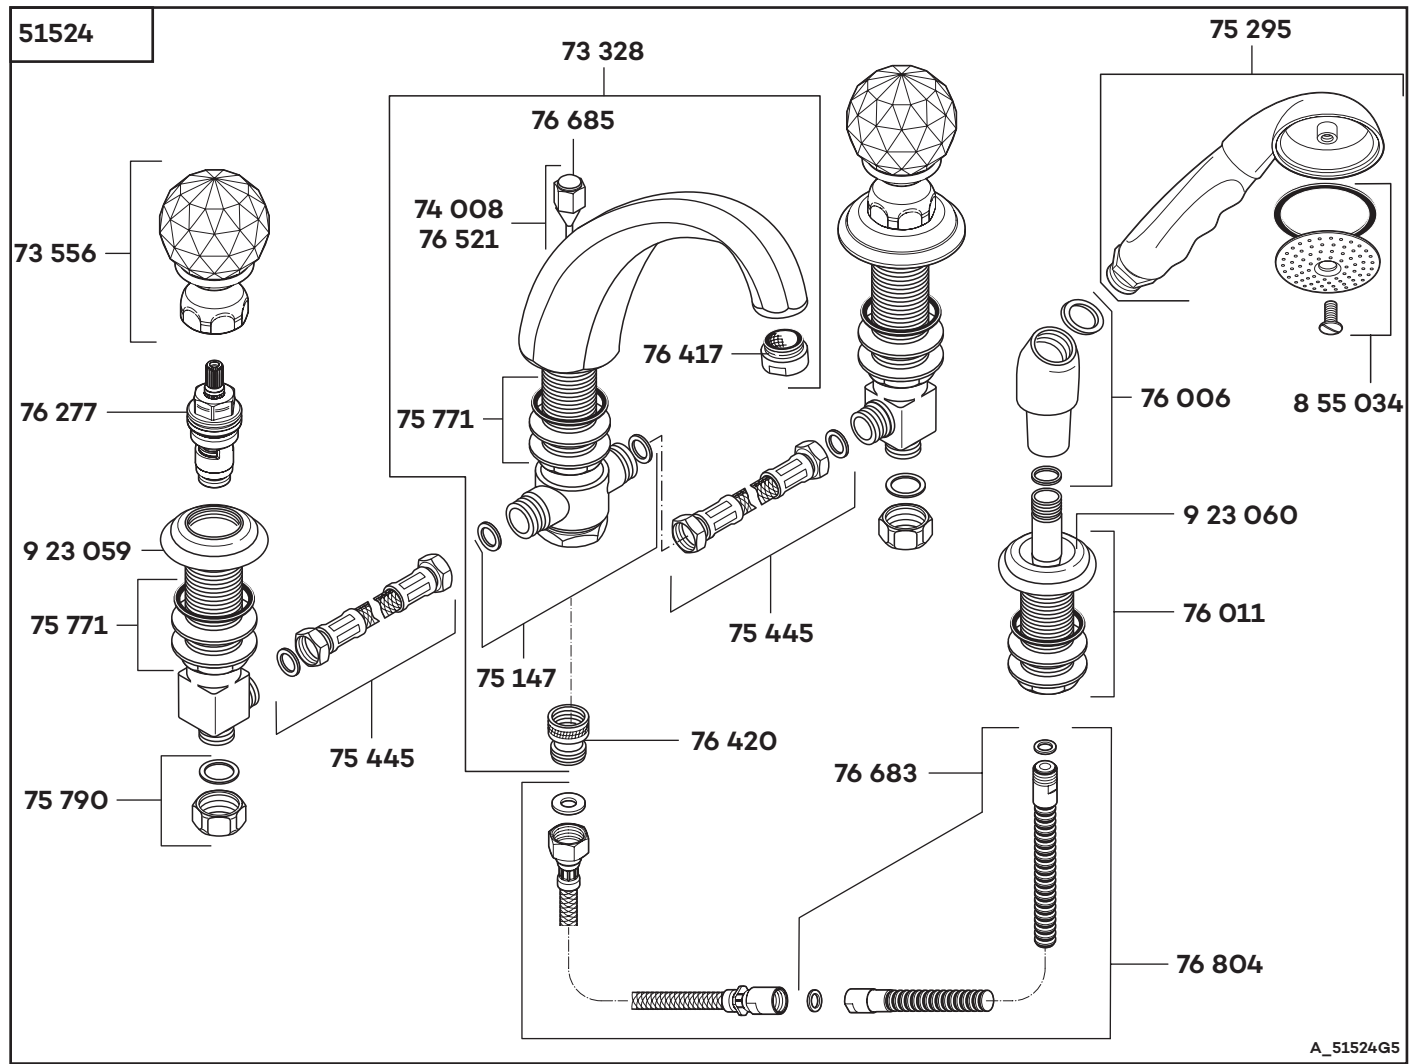

# KLUDI ADLON

A\_51524G5

51524

**Wannenfüll- und Brausearmatur  
DN 15**

**bath and shower mixer DN 15**

**bad-/douchemengkraan 1/2"**

73 328 Auslauf, komplett  
73 556 Griff, KLUDI ADLON  
74 008 Umstellung, KLUDI ADLON  
75 147 Brücke  
75 295 Handbrause DN 15  
75 445 Druckschlauch  
75 771 Befestigungssatz  
75 790 ÜW-Mutter  
76 006 Brausehalter  
76 011 Schlauchdurchführung  
76 277 Keramik-Oberteil G 1/2  
76 417 Cascade-Strahlregler M 28 x 1/B  
  
76 420 RV-Verschraubung  
76 521 Dichtungssatz  
76 683 Brauseschlauch  
76 685 Umstellgriff  
76 804 Brauseschlauch, kpl.  
855 034 Sieb  
923 059 Rosette  
923 060 Rosette

spout  
handle, KLUDI ADLON  
diverter, KLUDI ADLON  
bridge  
handshower DN 15  
pressure hose  
assembling set  
nut  
shower holder  
shuft for shower hose  
ceramic headpart G 1/2  
Cascade-flow straightener  
M 28 x 1/B  
back flow preventer coupling  
sealing set  
shower hose  
lever for diverter  
shower hose complete  
valve grate  
wall flange  
wall flange

uitloop  
greep, KLUDI ADLON  
omstelling, KLUDI ADLON  
brug  
handdouches 1/2"  
hogedruk slang  
bevestigingsset  
wartelmoer  
douchehouder  
slangdoorvoer  
keramisch bovendeel G 1/2  
Cascade straalbreker M 28 x 1/B  
  
terugslagklep  
set dichtingen  
doucheslang  
omstelgreep  
doucheslang compleet  
zeef  
rozet  
rozet