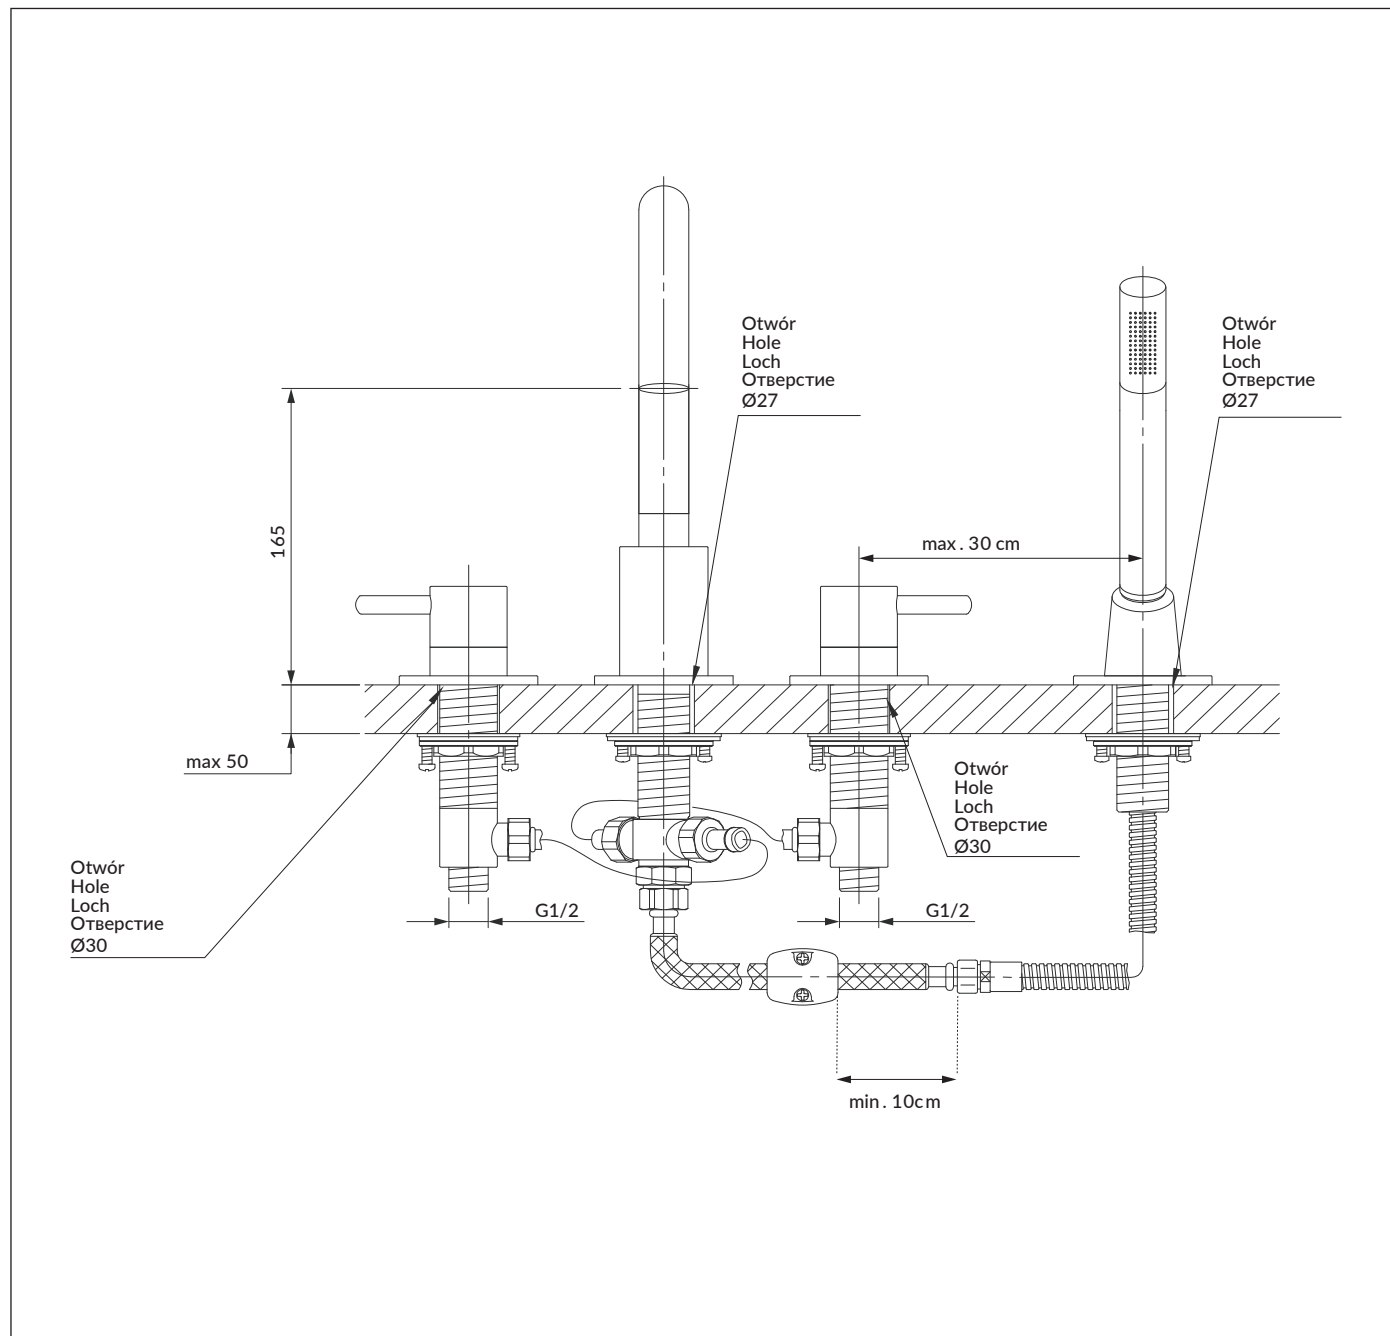

Y1232GR

Instrukcja montażu i konserwacji | Installation and maintenance | Montage- und Wartungsanleitung | Инструкция по установке и уходу

- PL Powierzchnię produktów należy czyścić miękką ściereczką z dodatkiem łagodnego środka czyszczącego lub roztworu kwasu cytrynowego. Niewskazane jest stosowanie szorstkich materiałów ani żrących lub ścierających środków czyszczących, ponieważ mogą one spowodować uszkodzenia powłoki. Po więcej informacji i przydatnych wskazówek dotyczących dbania o produkty zapraszamy na omnires.com.
- EN Clean the product surface with a soft cloth and a mild detergent or citric acid solution. The use of any rough materials, as well as corrosive or abrasive cleaning agents, is not recommended as they may cause damage to the coating. For more information and useful tips on how to care for the products visit omnires.com.

5

6

7

8