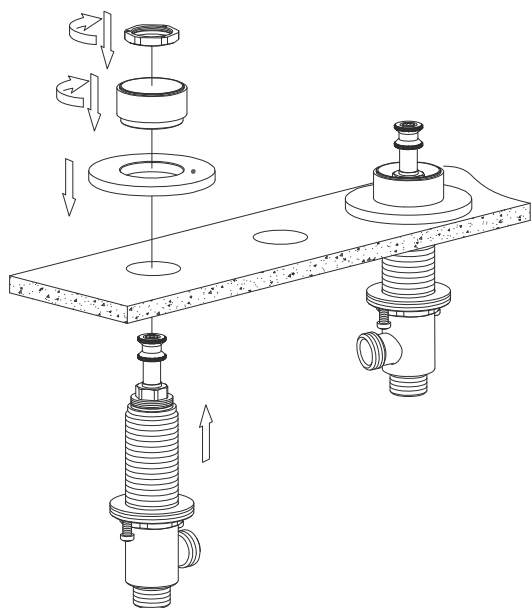

Y1232GR

Instrukcja montażu i konserwacji | Installation and maintenance | Montage- und Wartungsanleitung | Инструкция по установке и уходу

1