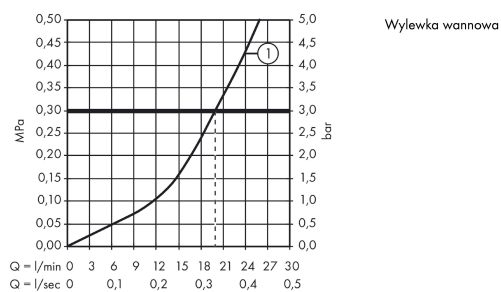

Logis

Jednouchwytna bateria wannowa, Monotrou

Wykonczenie : chrom Nr art. : 71311000

Opis

Cechy

- zasięg: 145 mm
- sposób montażu: węże przyłączeniowe G 3/8
- typ strumienia w baterii: normalny
- przepływ max. przy 3 bar: 20 l/min
- mieszacz ceramiczny
- zawór zwrotny
- może współpracować z przepływowymi podgrzewaczami wody

Szczegóły produktu

Cena bez VAT

492,00 PLN

Technologia

Zdjęcie produktu

Rysunek wymiarowy

Diagram przepływu

Logis