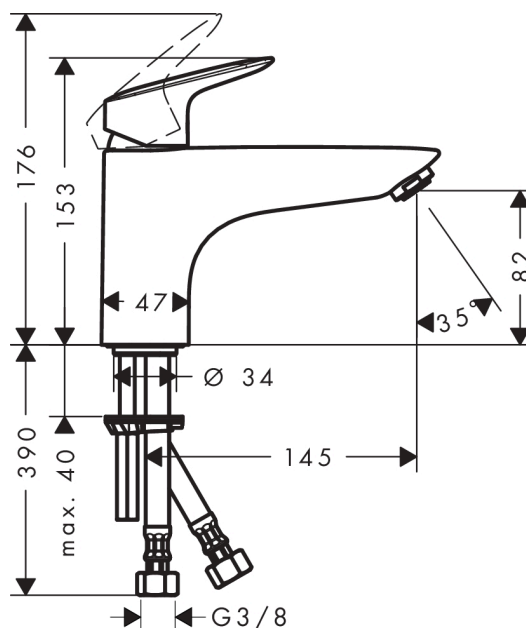

Logis

Jednouchwytna bateria wannowa, Monotrou

Wykonczenie : chrom Nr art. : 71311000

Opis

Cechy

- zasięg: 145 mm
- sposób montażu: węże przyłączeniowe G 3/8
- typ strumienia w baterii: normalny
- przepływ max. przy 3 bar: 20 l/min
- mieszacz ceramiczny
- zawór zwrotny
- może współpracować z przepływowymi podgrzewaczami wody

Szczegóły produktu

Cena bez VAT

492,00 PLN

Technologia

Zdjęcie produktu

Rysunek wymiarowy

Diagram przepływu

Logis

Jednouchwytywa bateria wannowa, Monotrou

Wykonczenie : chrom Nr art. : 71311000

Rysunek eksplozyjny

Rok produkcji: >01/15

Logis

Jednouchwytowa bateria wannowa, Monotrou

Wykonczenie : chrom Nr art. : 71311000

Lista części zamiennych

Rok produkcji: >01/15

Poz.	Opis	Nr art.	PC	PU
1	Uchwyt	92224000	-	1
2	Zatyczka śruby mocującej	96338000	-	1
3	Nakładka	97406000	-	1
4	Nakrętka	95870000	-	1
5	O-Ring 33x2	98154000	-	1
6	Kartusz kompletny	92730000	-	1
7	Śruba zabezpieczająca do uchwytu	95140000	-	1
8	Uszczelka	95008000	-	1
9	O-Ring 32x2	98193000	-	1
10	Adapter kartusza	97773000	-	1
11	O-Ring 9x1,8	98118000	-	1
12	Perlator M24x1 (38 l/min)	92513000	-	1
13	Śruba M8 x 68	97736000	-	1
14	Uszczelka Ø 42	98722000	-	1
15	Zestaw mocujący	96016000	-	1
16	Wąż przyłączeniowy 450 mm M10x1 G3/8	96507000	-	1
17	O-Ring 7x1,5	98422000	-	1