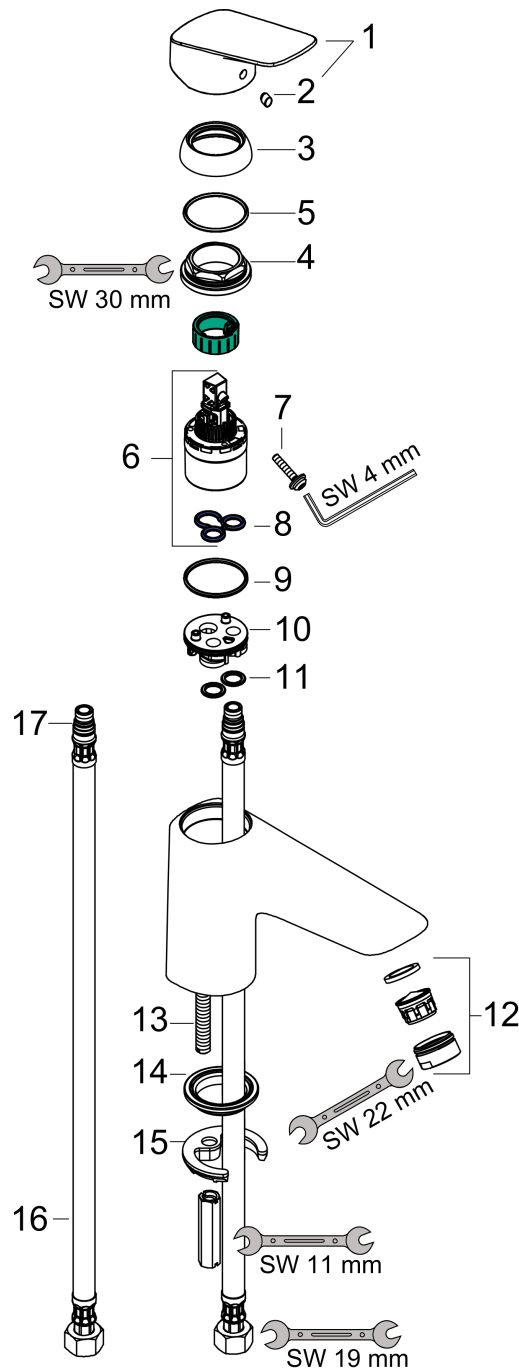

Logis

Jednouchwytna bateria wannowa, Monotrou

Wykonczenie : chrom Nr art. : 71311000

Opis

Cechy

- zasięg: 145 mm
- sposób montażu: węże przyłączeniowe G 3/8
- typ strumienia w baterii: normalny
- przepływ max. przy 3 bar: 20 l/min
- mieszacz ceramiczny
- zawór zwrotny
- może współpracować z przepływowymi podgrzewaczami wody

Szczegóły produktu

Cena bez VAT

492,00 PLN

Technologia

Zdjęcie produktu

Rysunek wymiarowy

Diagram przepływu

Logis

Jednouchwytywa bateria wannowa, Monotrou

Wykonczenie : chrom Nr art. : 71311000

Rysunek eksplozyjny

Rok produkcji: >01/15

Logis

Jednouchwytowa bateria wannowa, Monotrou

Wykonczenie : chrom Nr art. : 71311000

Lista części zamiennych

Rok produkcji: >01/15

Poz.	Opis	Nr art.	PC	PU
1	Uchwyt	92224000	-	1
2	Zatyczka śruby mocującej	96338000	-	1
3	Nakładka	97406000	-	1
4	Nakrętka	95870000	-	1
5	O-Ring 33x2	98154000	-	1
6	Kartusz kompletny	92730000	-	1
7	Śruba zabezpieczająca do uchwytu	95140000	-	1
8	Uszczelka	95008000	-	1
9	O-Ring 32x2	98193000	-	1
10	Adapter kartusza	97773000	-	1
11	O-Ring 9x1,8	98118000	-	1
12	Perlator M24x1 (38 l/min)	92513000	-	1
13	Śruba M8 x 68	97736000	-	1
14	Uszczelka Ø 42	98722000	-	1
15	Zestaw mocujący	96016000	-	1
16	Wąż przyłączeniowy 450 mm M10x1 G3/8	96507000	-	1
17	O-Ring 7x1,5	98422000	-	1