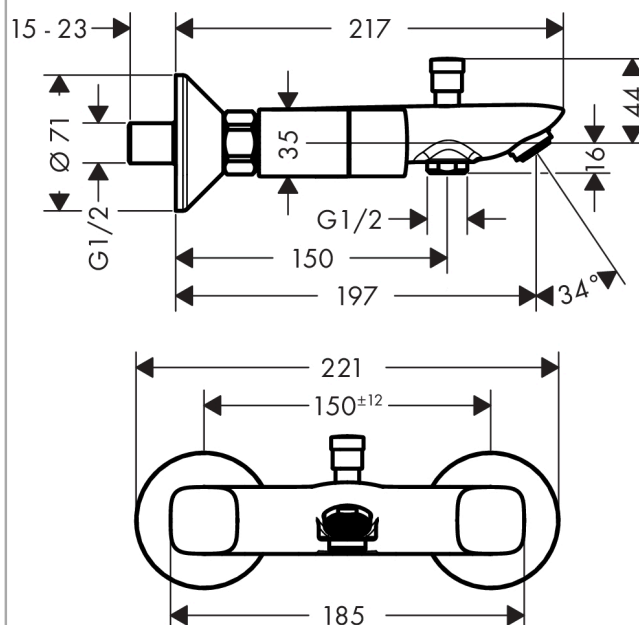

Logis

2-uchwytowa bateria wannowa, montaż natynkowy

Wykonczenie : chrom Nr art. : 71243000

Opis

Cechy

- sposób montażu: przyłącza typu S
- rozstaw: 150 mm ± 12 mm
- przepływ wylewki wannowej przy 3 bar: 26 l/min
- przepływ główki prysznicowej przy 3 bar: 17 l/min
- zawory ceramiczne zimna/ciepła woda 90°
- przełącznik ciśnieniowy
- zawór zwrotny
- tłumiki szumów
- może współpracować z przepływowymi podgrzewaczami wody

Szczegóły produktu

Cena bez VAT

578,00 PLN

Technologia

Zdjęcie produktu

Rysunek wymiarowy

Diagram przepływu

Logis

2-uchwytowa bateria wannowa, montaż natynkowy

Wykonczenie : chrom Nr art. : 71243000

Rysunek eksplozyjny

Rok produkcji: >01/15

Logis

2-uchwytowa bateria wannowa, montaż natynkowy

Wykonczenie : chrom Nr art. : 71243000

Lista części zamiennych

Rok produkcji: >01/15

Poz.	Opis	Nr art.	PC	PU
1	Uchwyt	92536000	-	1
2	Zestaw do mocowania uchwytu	98932000	-	1
3	Zestaw kolorowych pierścieni z oznaczeniami ciepła/ zimna woda	96299000	-	1
4	Zawór odcinający prawy	94009000	-	1
5	Perlator M24x1 (30 l/min)	92360000	-	1
6	Uchwyt przełącznika	97981000	-	1
7	Tuleja	97979000	-	1
8	Przełącznik	97978000	-	1
9	Zestaw nakrętek	96157000	-	1
10	Nypel	97220000	-	1
11	O-Ring 15x2	98163000	-	1
12	Uszczelka z filtrem	96922000	-	1
13	Rozeta Ø 70 mm	94135000	-	1
14	Zestaw krzywek (±12 mm)	94140000	-	1
15	Tłumik szumów	96429000	-	1
a	Zestaw krzywek (±32 mm)	98592000	-	1