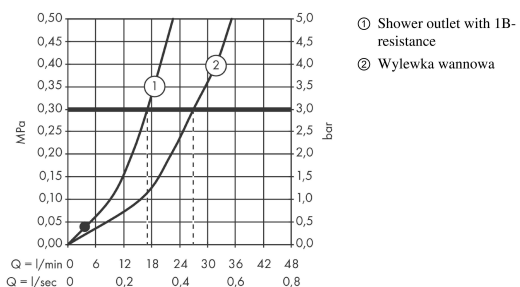

Logis

2-uchwytowa bateria wannowa, montaż natynkowy

Wykonczenie : chrom Nr art. : 71243000

Opis

Cechy

- sposób montażu: przyłącza typu S
- rozstaw: 150 mm ± 12 mm
- przepływ wylewki wannowej przy 3 bar: 26 l/min
- przepływ główki prysznicowej przy 3 bar: 17 l/min
- zawory ceramiczne zimna/ciepła woda 90°
- przełącznik ciśnieniowy
- zawór zwrotny
- tłumiki szumów
- może współpracować z przepływowymi podgrzewaczami wody

Szczegóły produktu

Cena bez VAT

578,00 PLN

Technologia

Zdjęcie produktu

Rysunek wymiarowy

Diagram przepływu

Logis