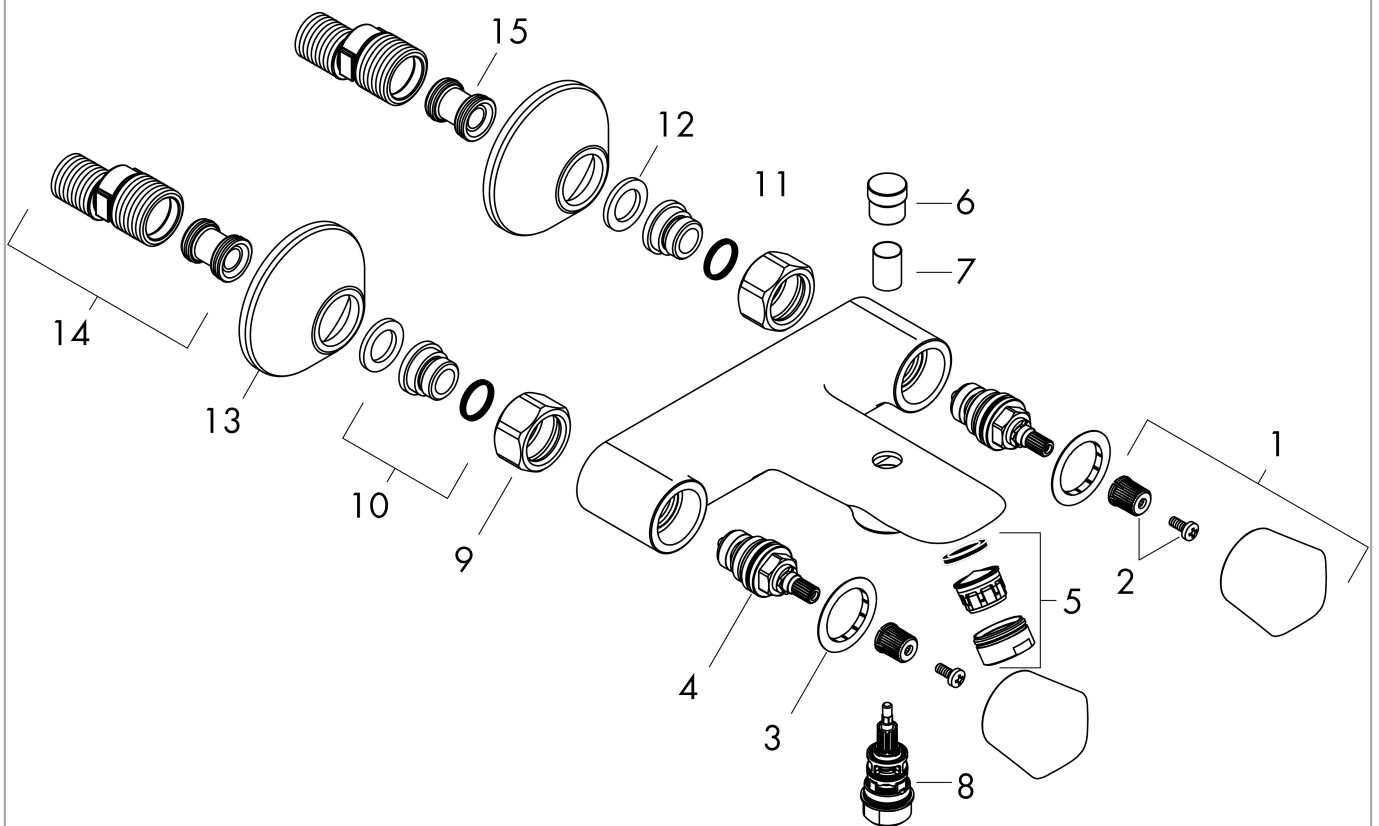

Logis

2-uchwytowa bateria wannowa, montaż natynkowy

Wykonczenie : chrom Nr art. : 71243000

Opis

Cechy

- sposób montażu: przyłącza typu S
- rozstaw: 150 mm ± 12 mm
- przepływ wylewki wannowej przy 3 bar: 26 l/min
- przepływ główki prysznicowej przy 3 bar: 17 l/min
- zawory ceramiczne zimna/ciepła woda 90°
- przełącznik ciśnieniowy
- zawór zwrotny
- tłumiki szumów
- może współpracować z przepływowymi podgrzewaczami wody

Szczegóły produktu

Cena bez VAT

578,00 PLN

Technologia

Zdjęcie produktu

Rysunek wymiarowy

Diagram przepływu

Logis

2-uchwytowa bateria wannowa, montaż natynkowy

Wykonczenie : chrom Nr art. : 71243000

Rysunek eksplozyjny

Rok produkcji: >01/15

Logis

2-uchwytowa bateria wannowa, montaż natynkowy

Wykonczenie : chrom Nr art. : 71243000

Lista części zamiennych

Rok produkcji: >01/15

Poz.	Opis	Nr art.	PC	PU
1	Uchwyt	92536000	-	1
2	Zestaw do mocowania uchwytu	98932000	-	1
3	Zestaw kolorowych pierścieni z oznaczeniami ciepła/ zimna woda	96299000	-	1
4	Zawór odcinający prawy	94009000	-	1
5	Perlator M24x1 (30 l/min)	92360000	-	1
6	Uchwyt przełącznika	97981000	-	1
7	Tuleja	97979000	-	1
8	Przełącznik	97978000	-	1
9	Zestaw nakrętek	96157000	-	1
10	Nypel	97220000	-	1
11	O-Ring 15x2	98163000	-	1
12	Uszczelka z filtrem	96922000	-	1
13	Rozeta Ø 70 mm	94135000	-	1
14	Zestaw krzywek (±12 mm)	94140000	-	1
15	Tłumik szumów	96429000	-	1
a	Zestaw krzywek (±32 mm)	98592000	-	1