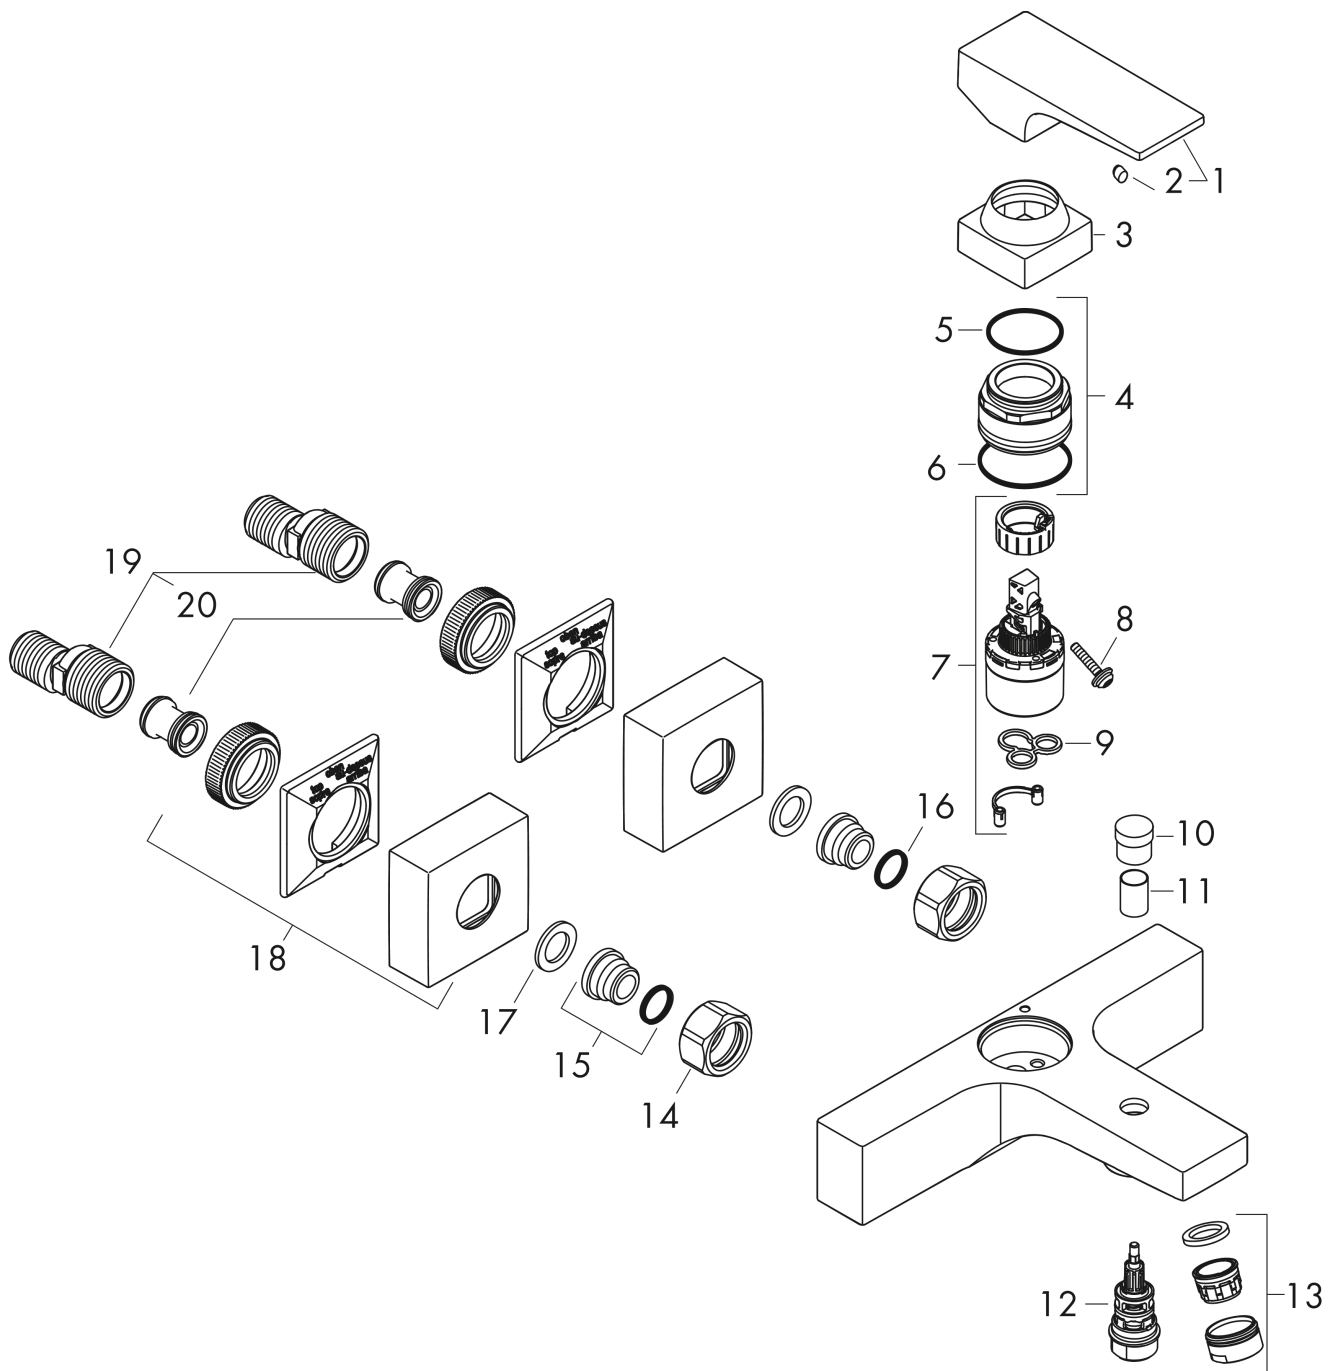

Metropol

Jednouchwytywa bateria wannowa, montaż natynkowy, uchwyt jednoramienny

Wykonczenie : **chrom** Nr art. : **32540000**

Rysunek eksplozyjny

Rok produkcji: >04/17

Metropol

Jednouchwytyowa bateria wannowa, montaż natynkowy, uchwyt jednoramienny

Wykonczenie : chrom Nr art. : 32540000

Lista części zamiennych

Rok produkcji: >04/17

Poz.	Opis	Nr art.	PC	PU
1	Uchwyt	93075000	-	1
2	Zatyczka śruby mocującej	96338000	-	1
3	Nakładka	93078000	-	1
4	Nakrętka	93079000	-	1
5	O-Ring 30x2	98186000	-	1
6	O-Ring 33x1,5	98164000	-	1
7	Kartusz kompletny	92730000	-	1
8	Śruba zabezpieczająca do uchwytu	95140000	-	1
9	Uszczelka	95008000	-	1
10	Uchwyt przełącznika	97981000	-	1
11	Tuleja	97979000	-	1
12	Przełącznik	97978000	-	1
13	Perlator M24x1 (30 l/min)	96512000	-	1
14	Zestaw nakrętek	96157000	-	1
15	Nypel	97220000	-	1
16	O-Ring 15x2	98163000	-	1
17	Uszczelka z filtrem	96922000	-	1
18	Rozeta	93077000	-	1
19	Zestaw krzywek (±12 mm)	94140000	-	1
20	Tłumik szumów	96429000	-	1