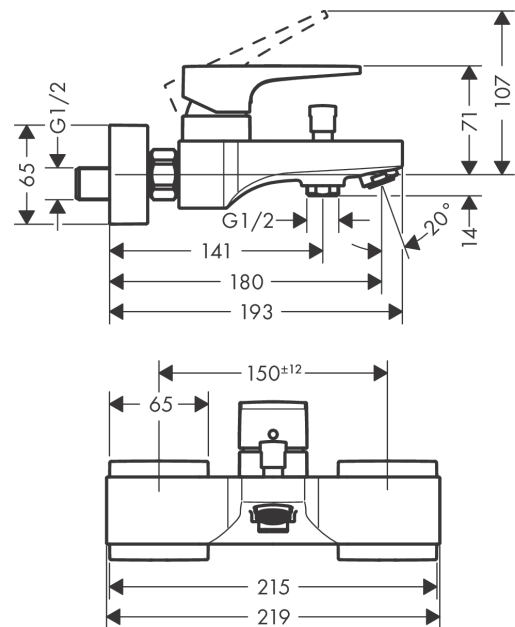

Rysunek wymiarowy