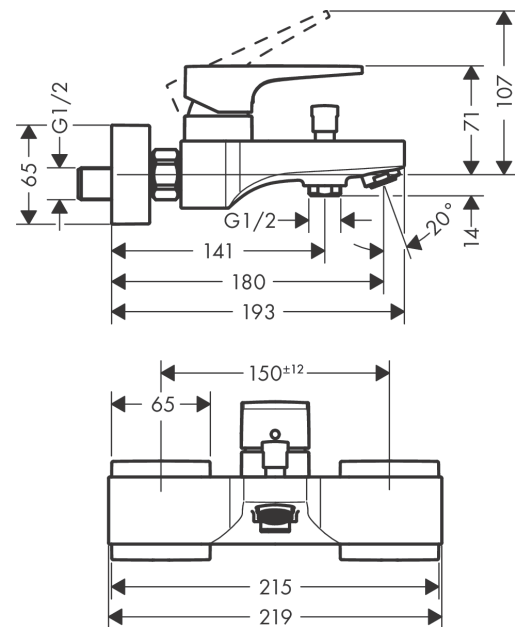

Metropol**Jednouchwytywa bateria wannowa, montaż natynkowy, uchwyt jednoramienny**

Wykonczenie : czarny matowy Nr art. : 32540670

**Opis****Cechy**

- zasięg: 180 mm
- sposób montażu: przyłącza typu S
- rozstaw: 150 mm ± 12 mm
- typ strumienia w baterii: normalny
- przepływ wylewki wannowej przy 3 bar: 22 l/min
- przepływ główki prysznicowej przy 3 bar: 16 l/min
- mieszacz ceramiczny
- przełącznik ciśnieniowy
- zawór zwrotny
- może współpracować z przepływowymi podgrzewaczami wody

Szczegóły produktu

Cena bez VAT

2.205,00 PLN

Technologia**Nagrody za design****Zdjęcie produktu****Rysunek wymiarowy**

Metropol

Jednouchwytowa bateria wannowa, montaż natynkowy, uchwyt jednoramienny

Wykonczenie : czarny matowy Nr art. : 32540670

Diagram przepływu

Metropol

Jednouchwytywa bateria wannowa, montaż natynkowy, uchwyt jednoramienny

Wykonczenie : czarny matowy Nr art. : 32540670

Rysunek eksplozyjny

Rok produkcji: >07/19

Metropol**Jednouchwytyowa bateria wannowa, montaż natynkowy, uchwyt jednoramienny**

Wykonczenie : czarny matowy Nr art. : 32540670

**Lista części zamiennych**

Rok produkcji: >07/19

Poz.	Opis	Nr art.	PC	PU
1	Uchwyt	93075670	-	1
2	Zatyczka śruby mocującej	96338000	-	1
3	Nakładka	93078670	-	1
4	Nakrętka	93079000	-	1
5	O-Ring 30x2	98186000	-	1
6	O-Ring 33x1,5	98164000	-	1
7	Kartusz kompletny	92730000	-	1
8	Śruba zabezpieczająca do uchwytu	95140000	-	1
9	Uszczelka	95008000	-	1
10	Uchwyt przełącznika	97981670	-	1
11	Tuleja	97979670	-	1
12	Przełącznik	97978000	-	1
13	Perlator M24x1 (30 l/min)	96512670	-	1
14	Zestaw nakrętek	96157670	-	1
15	Nypel	97220000	-	1
16	O-Ring 15x2	98163000	-	1
17	Uszczelka z filtrem	96922000	-	1
18	Rozeta	93077670	-	1
19	Zestaw krzywek (±12 mm)	94140000	-	1
20	Tłumik szumów	96429000	-	1