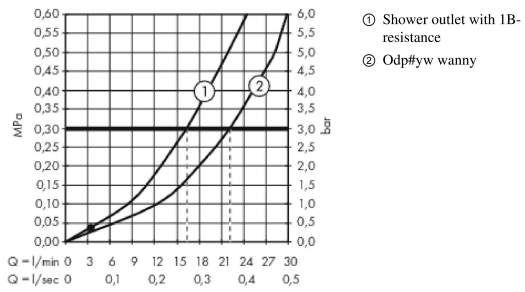

Metropol

Jednouchwytowa bateria wannowa, montaż natynkowy, uchwyt jednoramienny

Wykonczenie : czarny matowy Nr art. : 32540670

Diagram przepływu