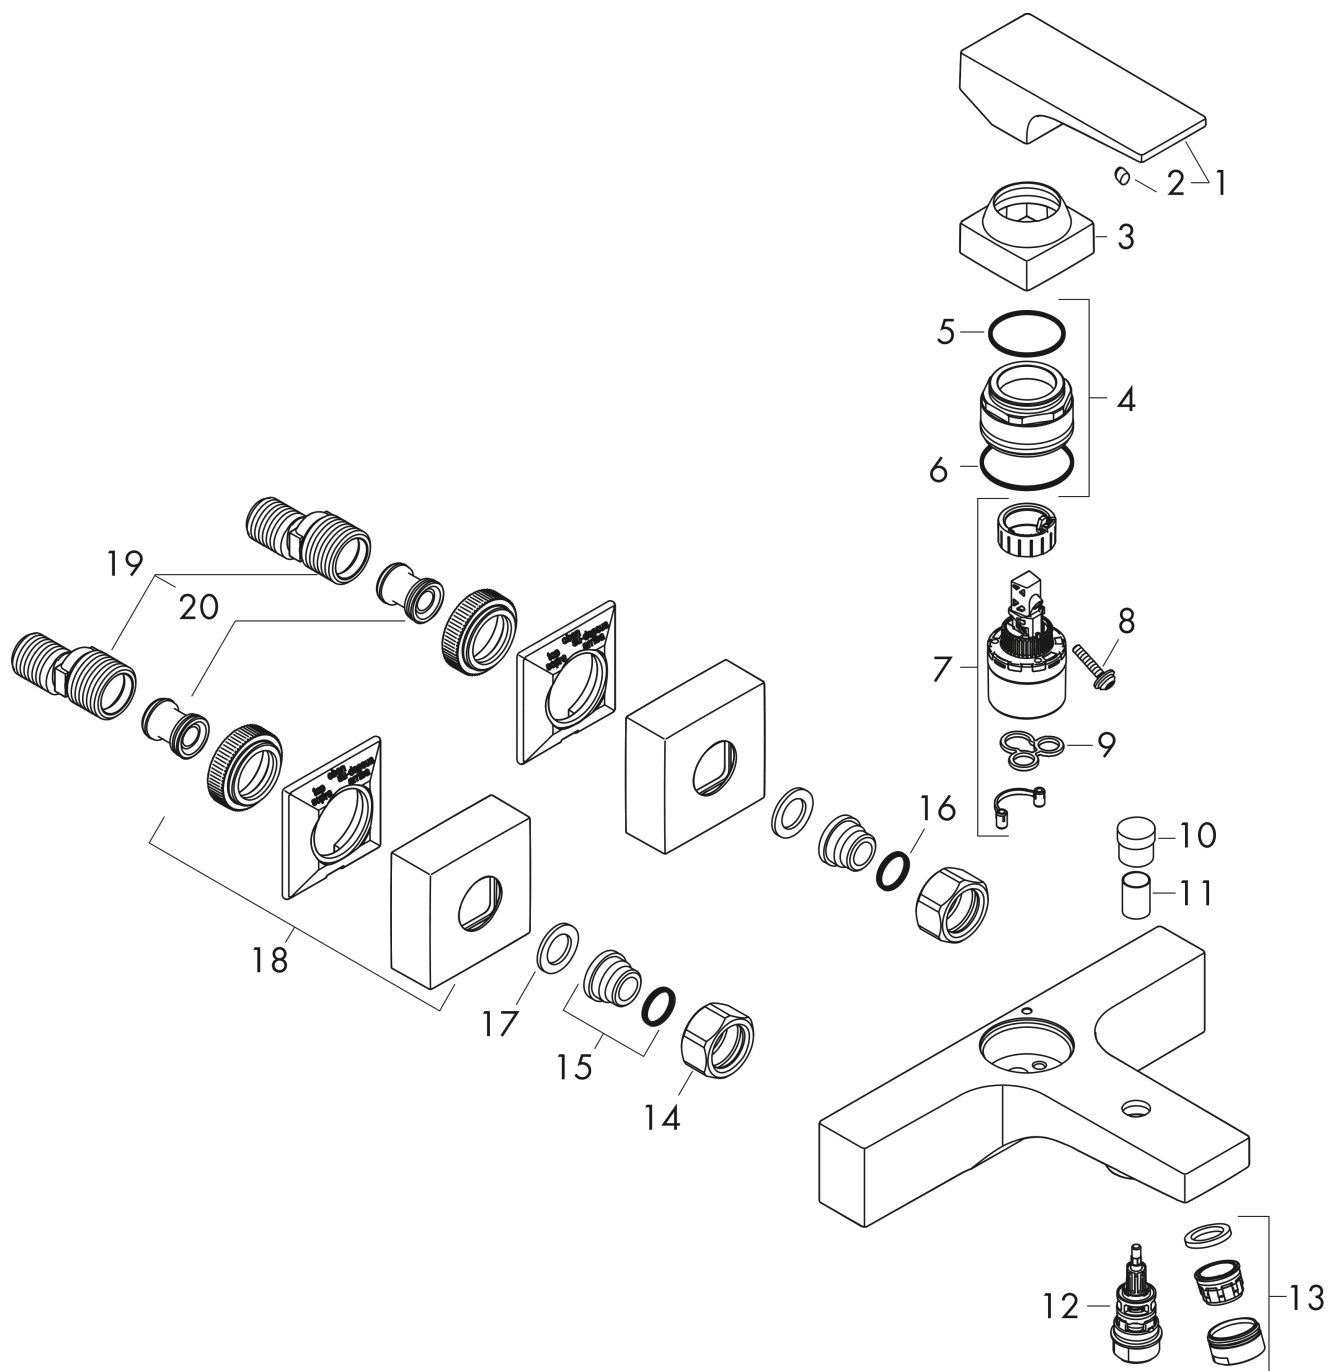

Metropol**Jednouchwytywa bateria wannowa, montaż natynkowy, uchwyt jednoramienny**

Wykonczenie : czarny matowy Nr art. : 32540670

**Opis****Cechy**

- zasięg: 180 mm
- sposób montażu: przyłącza typu S
- rozstaw: 150 mm ± 12 mm
- typ strumienia w baterii: normalny
- przepływ wylewki wannowej przy 3 bar: 22 l/min
- przepływ główki prysznicowej przy 3 bar: 16 l/min
- mieszacz ceramiczny
- przełącznik ciśnieniowy
- zawór zwrotny
- może współpracować z przepływowymi podgrzewaczami wody

Diagram przepływu

Metropol

Jednouchwytywa bateria wannowa, montaż natynkowy, uchwyt jednoramienny

Wykonczenie : czarny matowy Nr art. : 32540670

Rysunek eksplozyjny

Rok produkcji: >07/19

Metropol**Jednouchwytyowa bateria wannowa, montaż natynkowy, uchwyt jednoramienny**

Wykonczenie : czarny matowy Nr art. : 32540670

**Lista części zamiennych**

Rok produkcji: >07/19

Poz.	Opis	Nr art.	PC	PU
1	Uchwyt	93075670	-	1
2	Zatyczka śruby mocującej	96338000	-	1
3	Nakładka	93078670	-	1
4	Nakrętka	93079000	-	1
5	O-Ring 30x2	98186000	-	1
6	O-Ring 33x1,5	98164000	-	1
7	Kartusz kompletny	92730000	-	1
8	Śruba zabezpieczająca do uchwytu	95140000	-	1
9	Uszczelka	95008000	-	1
10	Uchwyt przełącznika	97981670	-	1
11	Tuleja	97979670	-	1
12	Przełącznik	97978000	-	1
13	Perlator M24x1 (30 l/min)	96512670	-	1
14	Zestaw nakrętek	96157670	-	1
15	Nypel	97220000	-	1
16	O-Ring 15x2	98163000	-	1
17	Uszczelka z filtrem	96922000	-	1
18	Rozeta	93077670	-	1
19	Zestaw krzywek (±12 mm)	94140000	-	1
20	Tłumik szumów	96429000	-	1