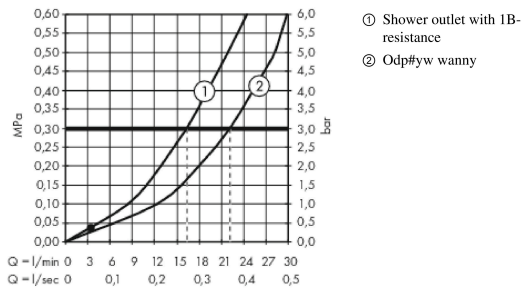

Metropol

Jednouchwytywa bateria wannowa, montaż natynkowy, uchwyt jednoramienny

Wykonczenie : **biały matowy** Nr art. : **32540700**

Diagram przepływu