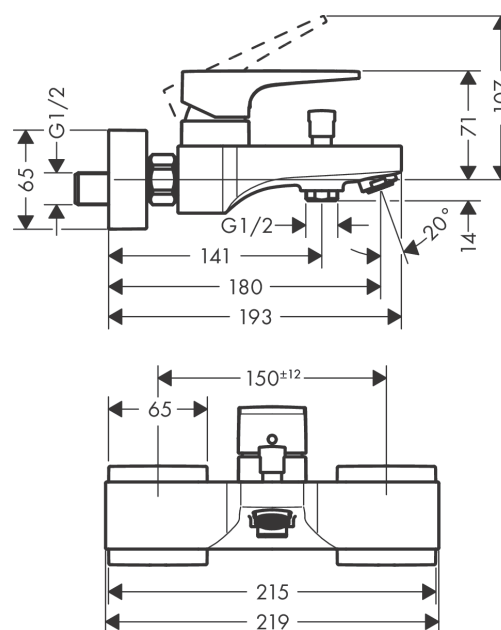

Metropol**Jednouchwytywa bateria wannowa, montaż natynkowy, uchwyt jednoramienny**Wykonczenie : **biały matowy** Nr art. : **32540700****Opis****Cechy**

- zasięg: 180 mm
- sposób montażu: przyłącza typu S
- rozstaw: 150 mm ± 12 mm
- typ strumienia w baterii: normalny
- przepływ wylewki wannowej przy 3 bar: 22 l/min
- przepływ główki prysznicowej przy 3 bar: 16 l/min
- mieszacz ceramiczny
- przełącznik ciśnieniowy
- zawór zwrotny
- może współpracować z przepływowymi podgrzewaczami wody

Szczegóły produktu

Cena bez VAT

2.205,00 PLN

Technologia**Nagrody za design****Zdjęcie produktu****Rysunek wymiarowy**

Metropol

Jednouchwytywa bateria wannowa, montaż natynkowy, uchwyt jednoramienny

Wykonczenie : **biały matowy** Nr art. : **32540700**

Diagram przepływu

Metropol

Jednouchwytywa bateria wannowa, montaż natynkowy, uchwyt jednoramienny

Wykonczenie : **biały matowy** Nr art. : **32540700**

Rysunek eksplozyjny

Rok produkcji: >11/19

Metropol**Jednouchwytyowa bateria wannowa, montaż natynkowy, uchwyt jednoramienny**Wykonczenie : **biały matowy** Nr art. : **32540700****Lista części zamiennych**

Rok produkcji: >11/19

Poz.	Opis	Nr art.	PC	PU
1	Uchwyt	93075700	-	1
2	Zatyczka śruby mocującej	96338000	-	1
3	Nakładka	93078700	-	1
4	Nakrętka	93079000	-	1
5	O-Ring 30x2	98186000	-	1
6	O-Ring 33x1,5	98164000	-	1
7	Kartusz kompletny	92730000	-	1
8	Śruba zabezpieczająca do uchwytu	95140000	-	1
9	Uszczelka	95008000	-	1
10	Uchwyt przełącznika	97981700	-	1
11	Tuleja	97979700	-	1
12	Przełącznik	97978000	-	1
13	Perlator M24x1 (30 l/min)	96512700	-	1
14	Zestaw nakrętek	96157700	-	1
15	Nypel	97220000	-	1
16	O-Ring 15x2	98163000	-	1
17	Uszczelka z filtrem	96922000	-	1
18	Rozeta	93077700	-	1
19	Zestaw krzywek (±12 mm)	94140000	-	1
20	Tłumik szumów	96429000	-	1