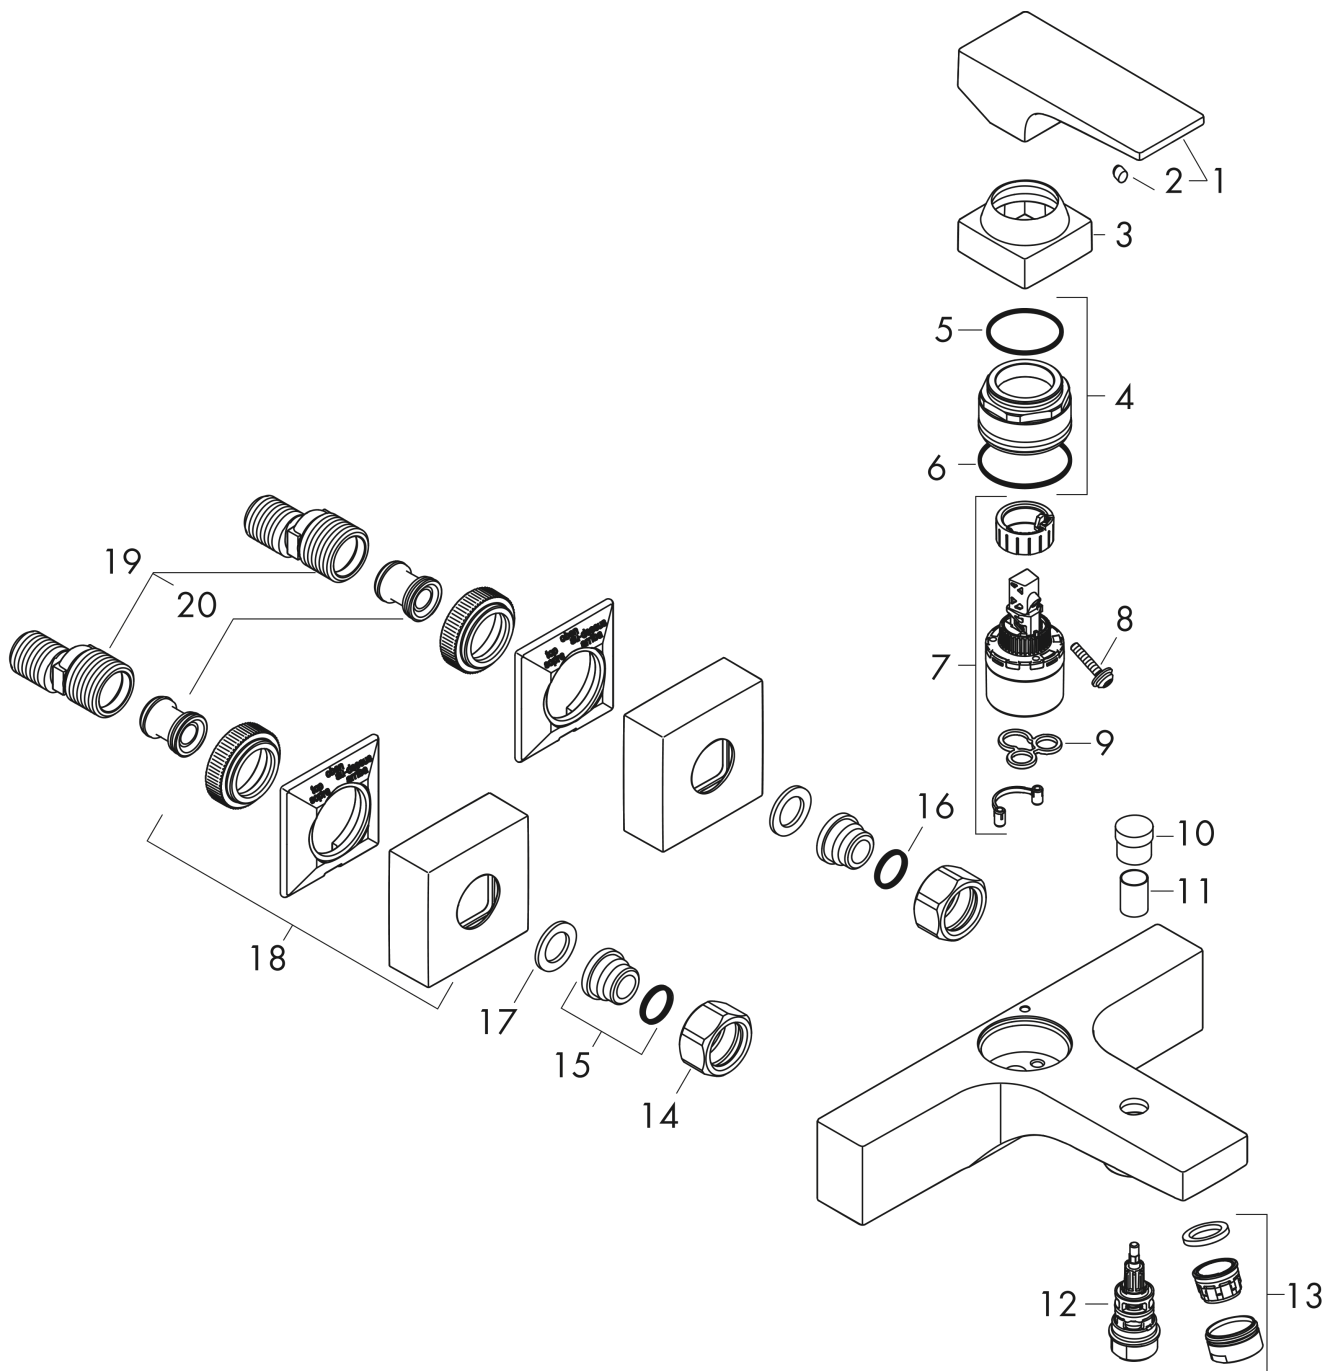

Metropol**Jednouchwytywa bateria wannowa, montaż natynkowy, uchwyt jednoramienny**Wykonczenie : **biały matowy** Nr art. : **32540700****Opis****Cechy**

- zasięg: 180 mm
- sposób montażu: przyłącza typu S
- rozstaw: 150 mm ± 12 mm
- typ strumienia w baterii: normalny
- przepływ wylewki wannowej przy 3 bar: 22 l/min
- przepływ główki prysznicowej przy 3 bar: 16 l/min
- mieszacz ceramiczny
- przełącznik ciśnieniowy
- zawór zwrotny
- może współpracować z przepływowymi podgrzewaczami wody

Diagram przepływu

Metropol

Jednouchwytywa bateria wannowa, montaż natynkowy, uchwyt jednoramienny

Wykonczenie : **biały matowy** Nr art. : **32540700**

Rysunek eksplozyjny

Rok produkcji: >11/19

Metropol**Jednouchwytyowa bateria wannowa, montaż natynkowy, uchwyt jednoramienny**Wykonczenie : **biały matowy** Nr art. : **32540700****Lista części zamiennych**

Rok produkcji: >11/19

Poz.	Opis	Nr art.	PC	PU
1	Uchwyt	93075700	-	1
2	Zatyczka śruby mocującej	96338000	-	1
3	Nakładka	93078700	-	1
4	Nakrętka	93079000	-	1
5	O-Ring 30x2	98186000	-	1
6	O-Ring 33x1,5	98164000	-	1
7	Kartusz kompletny	92730000	-	1
8	Śruba zabezpieczająca do uchwytu	95140000	-	1
9	Uszczelka	95008000	-	1
10	Uchwyt przełącznika	97981700	-	1
11	Tuleja	97979700	-	1
12	Przełącznik	97978000	-	1
13	Perlator M24x1 (30 l/min)	96512700	-	1
14	Zestaw nakrętek	96157700	-	1
15	Nypel	97220000	-	1
16	O-Ring 15x2	98163000	-	1
17	Uszczelka z filtrem	96922000	-	1
18	Rozeta	93077700	-	1
19	Zestaw krzywek (±12 mm)	94140000	-	1
20	Tłumik szumów	96429000	-	1