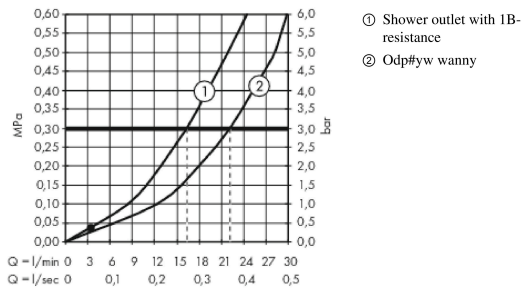

Metropol

Jednouchwytywa bateria wannowa, montaż natynkowy, uchwyt jednoramienny

Wykonczenie : złoty optyczny polerowany Nr art. : 32540990

Diagram przepływu