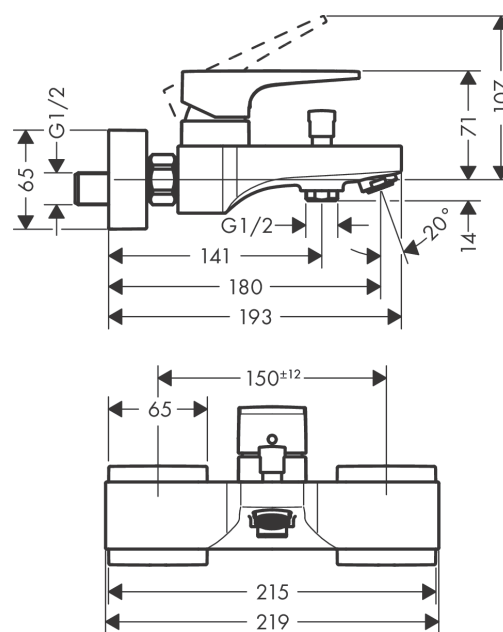

Metropol**Jednouchwytywa bateria wannowa, montaż natynkowy, uchwyt jednoramienny**

Wykonczenie : złoty optyczny polerowany Nr art. : 32540990

**Opis****Cechy**

- zasięg: 180 mm
- sposób montażu: przyłącza typu S
- rozstaw: 150 mm ± 12 mm
- typ strumienia w baterii: normalny
- przepływ wylewki wannowej przy 3 bar: 22 l/min
- przepływ główki prysznicowej przy 3 bar: 16 l/min
- mieszacz ceramiczny
- przełącznik ciśnieniowy
- zawór zwrotny
- może współpracować z przepływowymi podgrzewaczami wody

Szczegóły produktu

Cena bez VAT

2.205,00 PLN

Technologia**Nagrody za design****Zdjęcie produktu****Rysunek wymiarowy**

Metropol

Jednouchwytywa bateria wannowa, montaż natynkowy, uchwyt jednoramienny

Wykonczenie : złoty optyczny polerowany Nr art. : 32540990

Diagram przepływu

Metropol

Jednouchwytywa bateria wannowa, montaż natynkowy, uchwyt jednoramienny

Wykonczenie : złoty optyczny polerowany Nr art. : 32540990

Rysunek eksplozyjny

Rok produkcji: >07/19

Metropol**Jednouchwytyowa bateria wannowa, montaż natynkowy, uchwyt jednoramienny**

Wykonczenie : złoty optyczny polerowany Nr art. : 32540990

**Lista części zamiennych**

Rok produkcji: >07/19

Poz.	Opis	Nr art.	PC	PU
1	Uchwyt	93075990	-	1
2	Zatyczka śruby mocującej	96338000	-	1
3	Nakładka	93078990	-	1
4	Nakrętka	93079000	-	1
5	O-Ring 30x2	98186000	-	1
6	O-Ring 33x1,5	98164000	-	1
7	Kartusz kompletny	92730000	-	1
8	Śruba zabezpieczająca do uchwytu	95140000	-	1
9	Uszczelka	95008000	-	1
10	Uchwyt przełącznika	97981990	-	1
11	Tuleja	97979990	-	1
12	Przełącznik	97978000	-	1
13	Perlator M24x1 (30 l/min)	96512990	-	1
14	Zestaw nakrętek	96157990	-	1
15	Nypel	97220000	-	1
16	O-Ring 15x2	98163000	-	1
17	Uszczelka z filtrem	96922000	-	1
18	Rozeta	93077990	-	1
19	Zestaw krzywek (±12 mm)	94140000	-	1
20	Tłumik szumów	96429000	-	1