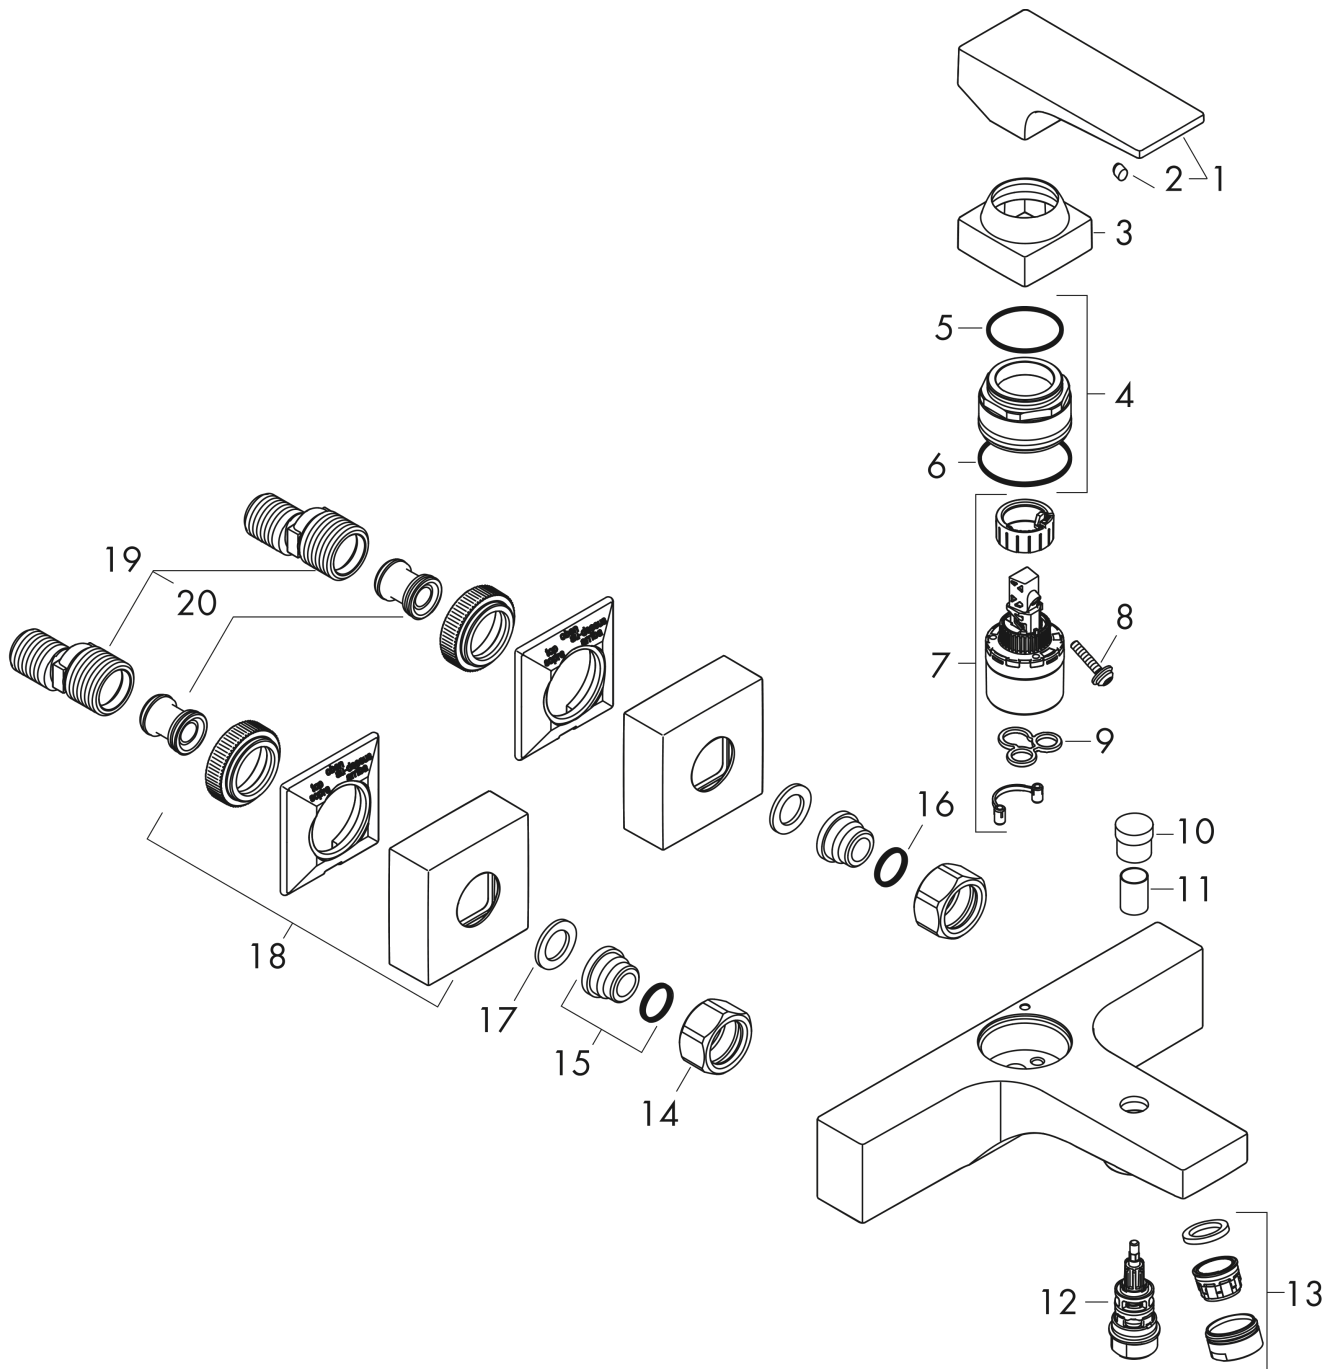

Metropol**Jednouchwytywa bateria wannowa, montaż natynkowy, uchwyt jednoramienny**

Wykonczenie : złoty optyczny polerowany Nr art. : 32540990

**Opis****Cechy**

- zasięg: 180 mm
- sposób montażu: przyłącza typu S
- rozstaw: 150 mm ± 12 mm
- typ strumienia w baterii: normalny
- przepływ wylewki wannowej przy 3 bar: 22 l/min
- przepływ główki prysznicowej przy 3 bar: 16 l/min
- mieszacz ceramiczny
- przełącznik ciśnieniowy
- zawór zwrotny
- może współpracować z przepływowymi podgrzewaczami wody

Diagram przepływu

Metropol

Jednouchwytywa bateria wannowa, montaż natynkowy, uchwyt jednoramienny

Wykonczenie : złoty optyczny polerowany Nr art. : 32540990

Rysunek eksplozyjny

Rok produkcji: >07/19

Metropol**Jednouchwytyowa bateria wannowa, montaż natynkowy, uchwyt jednoramienny**

Wykonczenie : złoty optyczny polerowany Nr art. : 32540990

**Lista części zamiennych**

Rok produkcji: >07/19

Poz.	Opis	Nr art.	PC	PU
1	Uchwyt	93075990	-	1
2	Zatyczka śruby mocującej	96338000	-	1
3	Nakładka	93078990	-	1
4	Nakrętka	93079000	-	1
5	O-Ring 30x2	98186000	-	1
6	O-Ring 33x1,5	98164000	-	1
7	Kartusz kompletny	92730000	-	1
8	Śruba zabezpieczająca do uchwytu	95140000	-	1
9	Uszczelka	95008000	-	1
10	Uchwyt przełącznika	97981990	-	1
11	Tuleja	97979990	-	1
12	Przełącznik	97978000	-	1
13	Perlator M24x1 (30 l/min)	96512990	-	1
14	Zestaw nakrętek	96157990	-	1
15	Nypel	97220000	-	1
16	O-Ring 15x2	98163000	-	1
17	Uszczelka z filtrem	96922000	-	1
18	Rozeta	93077990	-	1
19	Zestaw krzywek (±12 mm)	94140000	-	1
20	Tłumik szumów	96429000	-	1