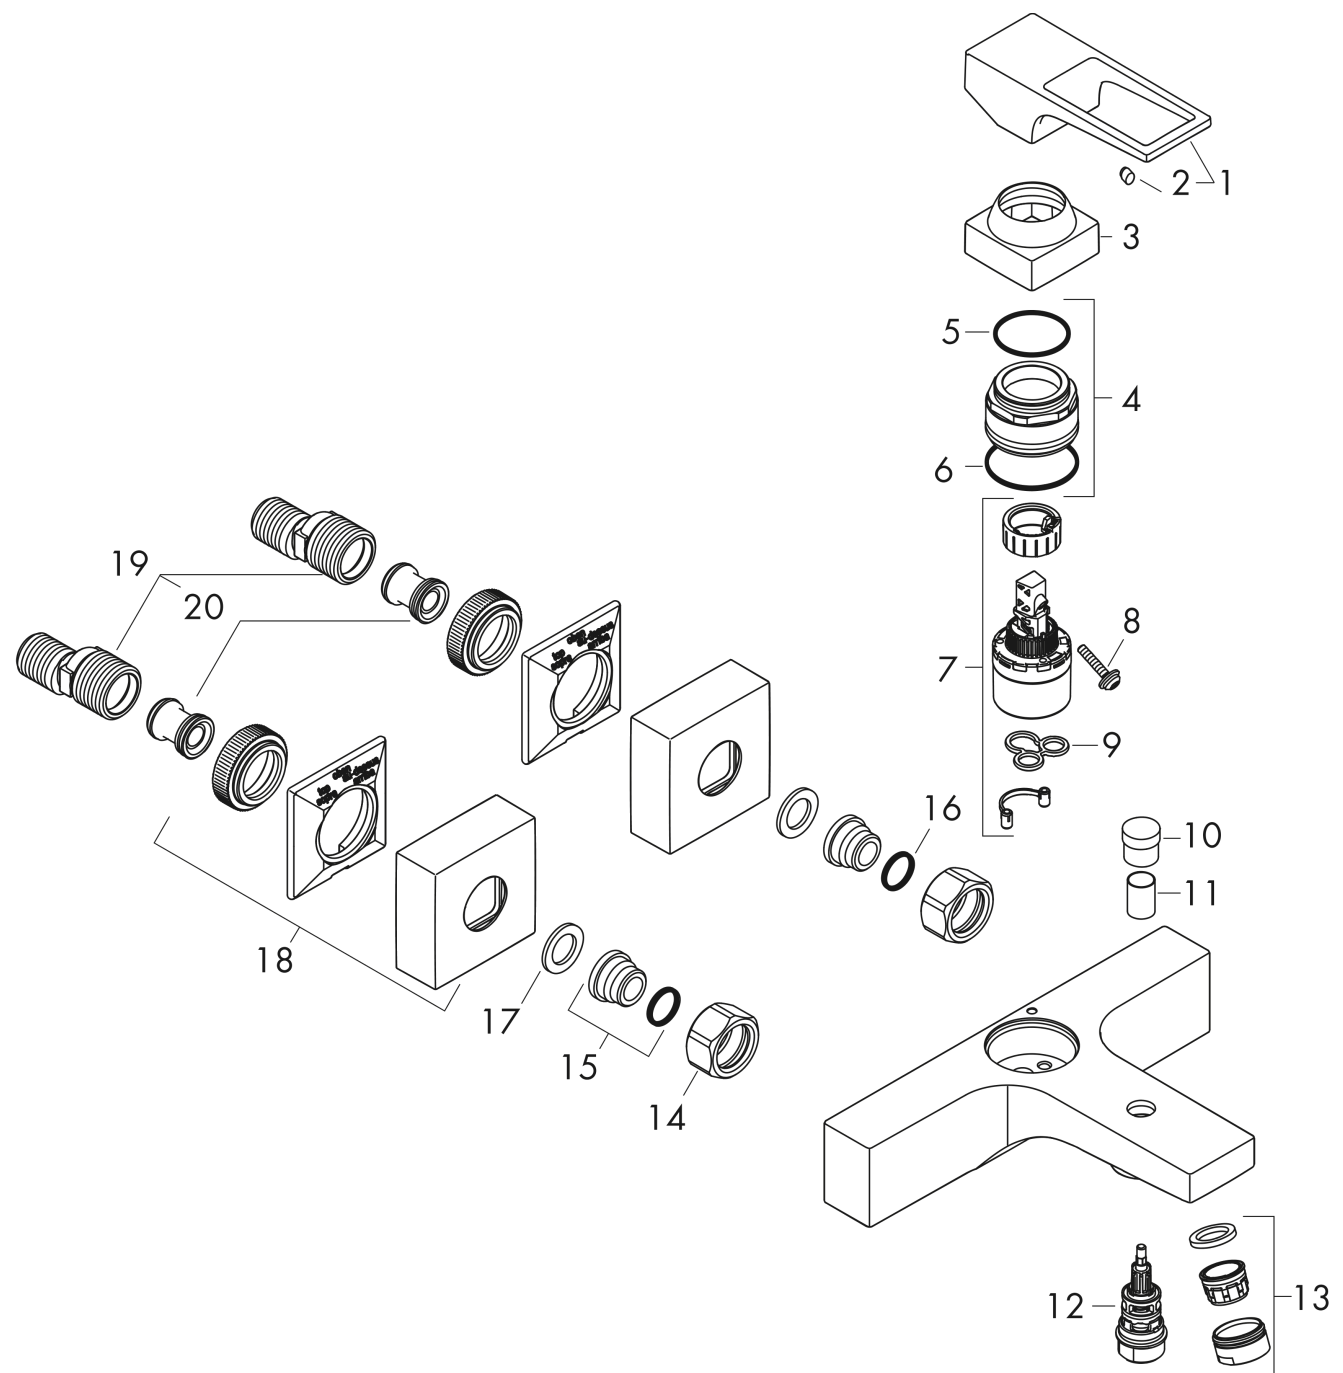

Metropol

Jednouchwyłowa bateria wannowa, montaż natynkowy, uchwyt loop

Wykonczenie : chrom Nr art. : 74540000

Opis

Cechy

- zasięg: 180 mm
- sposób montażu: przyłącza typu S
- rozstaw: 150 mm ± 12 mm
- typ strumienia w baterii: normalny
- przepływ wylewki wannowej przy 3 bar: 22 l/min
- przepływ główki prysznicowej przy 3 bar: 16 l/min
- mieszacz ceramiczny
- przełącznik ciśnieniowy
- zawór zwrotny
- tłumiki szumów
- może współpracować z przepływowymi podgrzewaczami wody

Szczegóły produktu

Cena bez VAT

1.565,00 PLN

Technologia

Zdjęcie produktu

Rysunek wymiarowy

Diagram przepływu

- ① Shower outlet with 1B-resistance
- ② Odpływ wanny

Metropol

Jednouchwytywa bateria wannowa, montaż natynkowy, uchwyt loop

Wykonczenie : **chrom** Nr art. : **74540000**

Rysunek eksplozyjny

Rok produkcji: >04/17

Metropol**Jednouchwytyowa bateria wannowa, montaż natynkowy, uchwyt loop**Wykonczenie : **chrom** Nr art. : **74540000****Lista części zamiennych**

Rok produkcji: >04/17

Poz.	Opis	Nr art.	PC	PU
1	Uchwyt	93076000	-	1
2	Zatyczka śruby mocującej	96338000	-	1
3	Nakładka	93078000	-	1
4	Nakrętka	93079000	-	1
5	O-Ring 30x2	98186000	-	1
6	O-Ring 33x1,5	98164000	-	1
7	Kartusz kompletny	92730000	-	1
8	Śruba zabezpieczająca do uchwytu	95140000	-	1
9	Uszczelka	95008000	-	1
10	Uchwyt przełącznika	97981000	-	1
11	Tuleja	97979000	-	1
12	Przełącznik	97978000	-	1
13	Perlator M24x1 (30 l/min)	96512000	-	1
14	Zestaw nakrętek	96157000	-	1
15	Nypel	97220000	-	1
16	O-Ring 15x2	98163000	-	1
17	Uszczelka z filtrem	96922000	-	1
18	Rozeta	93077000	-	1
19	Zestaw krzywek (±12 mm)	94140000	-	1
20	Tłumik szumów	96429000	-	1