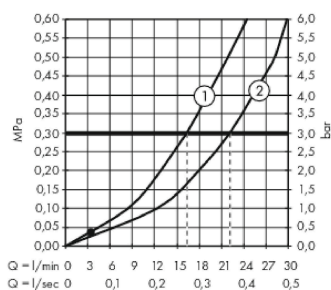

Szczegóły produktu

Cena bez VAT

1.565,00 PLN

Technologia

Zdjęcie produktu

Rysunek wymiarowy

Diagram przepływu

- ① Shower outlet with 1B-resistance
- ② Odpływ wanny