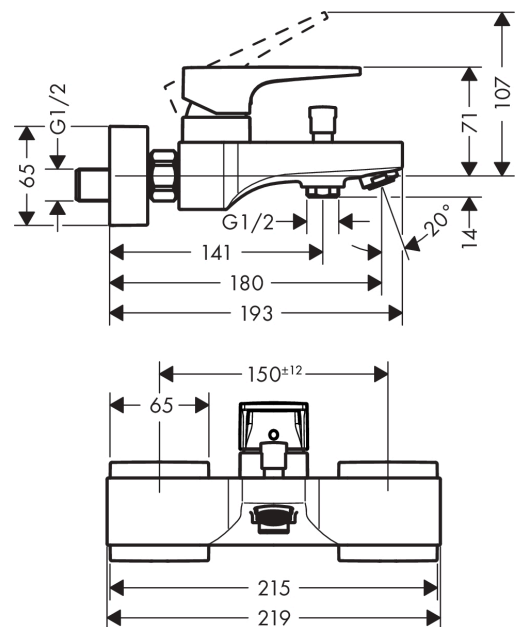

Metropol

Jednouchwyłowa bateria wannowa, montaż natynkowy, uchwyt loop

Wykonczenie : chrom Nr art. : 74540000

Opis

Cechy

- zasięg: 180 mm
- sposób montażu: przyłącza typu S
- rozstaw: 150 mm ± 12 mm
- typ strumienia w baterii: normalny
- przepływ wylewki wannowej przy 3 bar: 22 l/min
- przepływ główki prysznicowej przy 3 bar: 16 l/min
- mieszacz ceramiczny
- przełącznik ciśnieniowy
- zawór zwrotny
- tłumiki szumów
- może współpracować z przepływowymi podgrzewaczami wody

Szczegóły produktu

Cena bez VAT

1.565,00 PLN

Technologia

Zdjęcie produktu

Rysunek wymiarowy

Diagram przepływu

- ① Shower outlet with 1B-resistance
- ② Odpływ wanny

Metropol

Jednouchwytywa bateria wannowa, montaż natynkowy, uchwyt loop

Wykonczenie : **chrom** Nr art. : **74540000**

Rysunek eksplozyjny

Rok produkcji: >04/17

Metropol**Jednouchwytyowa bateria wannowa, montaż natynkowy, uchwyt loop**Wykonczenie : **chrom** Nr art. : **74540000****Lista części zamiennych**

Rok produkcji: >04/17

Poz.	Opis	Nr art.	PC	PU
1	Uchwyt	93076000	-	1
2	Zatyczka śruby mocującej	96338000	-	1
3	Nakładka	93078000	-	1
4	Nakrętka	93079000	-	1
5	O-Ring 30x2	98186000	-	1
6	O-Ring 33x1,5	98164000	-	1
7	Kartusz kompletny	92730000	-	1
8	Śruba zabezpieczająca do uchwytu	95140000	-	1
9	Uszczelka	95008000	-	1
10	Uchwyt przełącznika	97981000	-	1
11	Tuleja	97979000	-	1
12	Przełącznik	97978000	-	1
13	Perlator M24x1 (30 l/min)	96512000	-	1
14	Zestaw nakrętek	96157000	-	1
15	Nypel	97220000	-	1
16	O-Ring 15x2	98163000	-	1
17	Uszczelka z filtrem	96922000	-	1
18	Rozeta	93077000	-	1
19	Zestaw krzywek (±12 mm)	94140000	-	1
20	Tłumik szumów	96429000	-	1