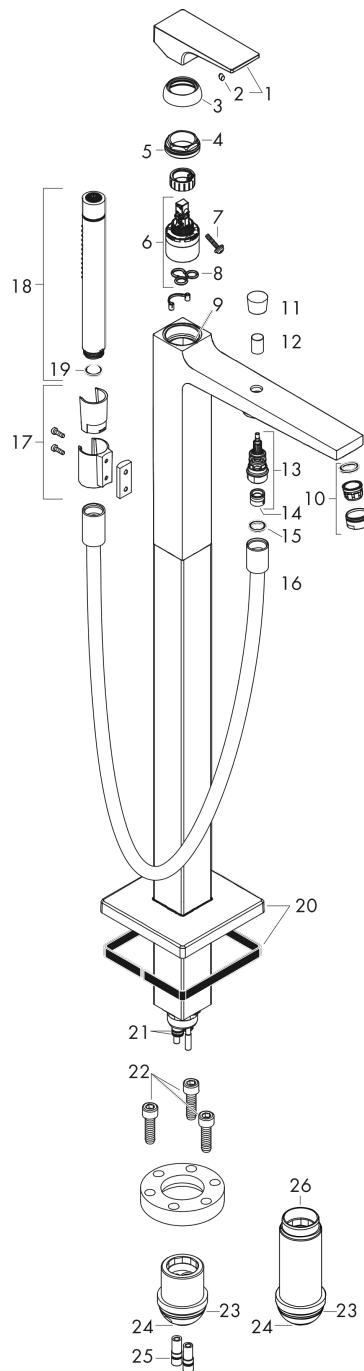

Metropol

Jednouchwytywa bateria wannowa, do montażu w podłodze, uchwyt jednoramienny

Wykonczenie : chrom Nr art. : 32532000

Opis

Cechy

- w składzie: jednouchwytywa bateria wannowa podłogowa, główka prysznicowa, wąż prysznicowy, uchwyt prysznicowy
- zasięg: 235 mm
- sposób montażu: zestaw podstawowy
- typ strumienia w baterii: normalny
- typ strumienia w główce prysznicowej: Rain, MonoRain
- przepływ max. przy 3 bar: 20 l/min
- przepływ wylewki wannowej przy 3 bar: 20 l/min
- mieszacz ceramiczny
- przełącznik ciśnieniowy
- zawór zwrotny

Wykonczenie : chrom Nr art. : 32532000

**Diagram przepływu**

Metropol

Jednouchwyłowa bateria wannowa, do montażu w podłodze, uchwyt jednoramienny

Wykonczenie : **chrom** Nr art. : **32532000**

Rysunek eksplozyjny

Rok produkcji: >04/17

Metropol**Jednouchwytyowa bateria wannowa, do montażu w podłodze, uchwyt jednoramienny**

Wykonczenie : chrom Nr art. : 32532000

**Lista części zamiennych**

Rok produkcji: >04/17

Poz.	Opis	Nr art.	PC	PU
1	Uchwyt	93075000	-	1
2	Zatyczka śruby mocującej	96338000	-	1
3	Nakładka	97406000	-	1
4	Nakrętka	97209000	-	1
5	O-Ring 32x2	98193000	-	1
6	Kartusz kompletny	92730000	-	1
7	Śruba zabezpieczająca do uchwytu	95140000	-	1
8	Uszczelka	95008000	-	1
9	O-Ring 35x2	92604000	-	1
10	Perlator M24x1 (30 l/min)	96512000	-	1
11	Uchwyt przełącznika	95284000	-	1
12	Tuleja	97979000	-	1
13	Przełącznik	97978000	-	1
14	Zawór zwrotny	97980000	-	1
15	Uszczelka	98058000	-	1
16	Wąż prysznicowy 1,25 m	28282000	-	1
17	Uchwyt prysznicowa kompletny	96295000	-	1
18	Główka prysznicowa	28532000	-	1
19	Uszczelka z filtrem	94246000	-	1
20	Rozeta	93245000	-	1
21	O-Ring 9x1,5	98117000	-	1
22	Śruba imbusowa M10x35	97670000	-	1
23	O-Ring 44x2,5	98162000	-	1
24	O-Ring 29x3	98371000	-	1
25	O-Ring 7x2	98419000	-	1
26	Przedłużka 60 mm	97686000	-	1
a	Zestaw podtynkowy	10452180	-	1