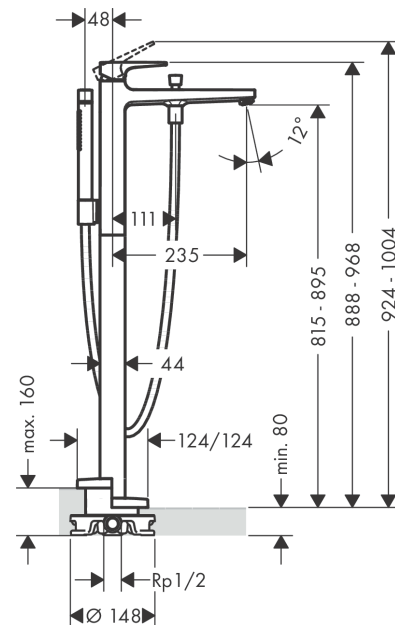

Rysunek wymiarowy