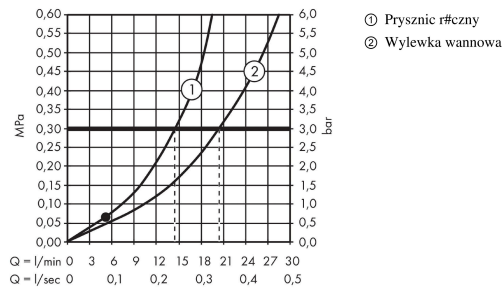

Metropol

Jednouchwytywa bateria wannowa, do montażu w podłodze, uchwyt jednoramienny

Wykonczenie : chrom Nr art. : 32532000

Diagram przepływu