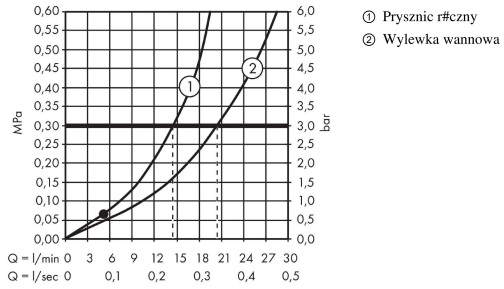

Metropol

Jednouchwytywa bateria wannowa, do montażu w podłodze, uchwyt jednoramienny

Wykonczenie : brąz szczotkowany Nr art. : 32532140

Diagram przepływu