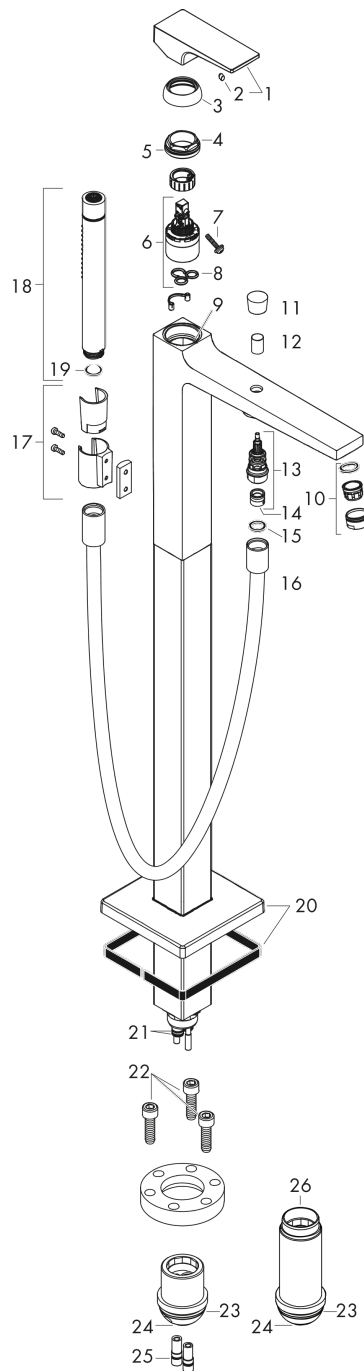

Metropol

Jednouchwytywa bateria wannowa, do montażu w podłodze, uchwyt jednoramienny

Wykonczenie : brąz szczotkowany Nr art. : 32532140

Opis

Cechy

- w składzie: jednouchwytywa bateria wannowa podłogowa, główka prysznicowa, wąż prysznicowy, uchwyt prysznicowy
- zasięg: 235 mm
- sposób montażu: zestaw podstawowy
- typ strumienia w baterii: normalny
- typ strumienia w główce prysznicowej: Rain, MonoRain
- przepływ max. przy 3 bar: 20 l/min
- przepływ wylewki wannowej przy 3 bar: 20 l/min
- mieszacz ceramiczny
- przełącznik ciśnieniowy
- zawór zwrotny

Jednouchwytywa bateria wannowa, do montażu w podłodze, uchwyt jednoramienny

Wykonczenie : brąz szczotkowany Nr art. : 32532140

Diagram przepływu

Metropol

Jednouchwytywa bateria wannowa, do montażu w podłodze, uchwyt jednoramienny

Wykonczenie : **brąz szczotkowany** Nr art. : **32532140**

Rysunek eksplozyjny

Rok produkcji: >07/19

Metropol**Jednouchwytna bateria wannowa, do montażu w podłodze, uchwyt jednoramienny**Wykonczenie : **brąz szczotkowany** Nr art. : **32532140****Lista części zamiennych**

Rok produkcji: >07/19

Poz.	Opis	Nr art.	PC	PU
1	Uchwyt	93075140	-	1
2	Zatyczka śruby mocującej	96338000	-	1
3	Nakładka	97406140	-	1
4	Nakrętka	97209000	-	1
5	O-Ring 32x2	98193000	-	1
6	Kartusz kompletny	92730000	-	1
7	Śruba zabezpieczająca do uchwytu	95140000	-	1
8	Uszczelka	95008000	-	1
9	O-Ring 35x2	92604000	-	1
10	Perlator M24x1 (30 l/min)	96512140	-	1
11	Uchwyt przełącznika	95284140	-	1
12	Tuleja	97979140	-	1
13	Przełącznik	97978000	-	1
14	Zawór zwrotny	97980000	-	1
15	Uszczelka	98058000	-	1
16	Wąż prysznicowy 1,25 m	28282140	-	1
17	Uchwyt prysznicowa kompletny	96295140	-	1
18	Główka prysznicowa	28532140	-	1
19	Uszczelka z filtrem	94246000	-	1
20	Rozeta	93245140	-	1
21	O-Ring 9x1,5	98117000	-	1
22	Śruba imbusowa M10x35	97670000	-	1
23	O-Ring 44x2,5	98162000	-	1
24	O-Ring 29x3	98371000	-	1
25	O-Ring 7x2	98419000	-	1
26	Przedłużka 60 mm	97686000	-	1
a	Zestaw podtynkowy	10452180	-	1