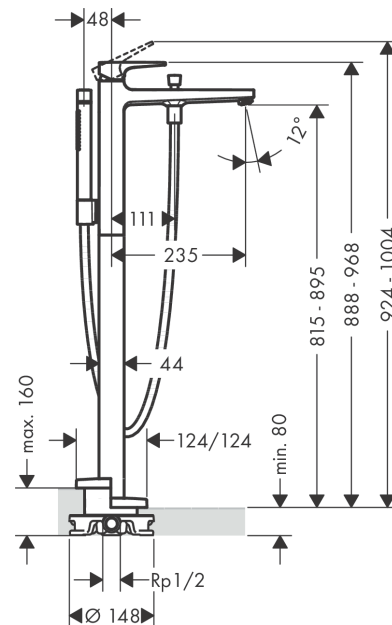

Metropol

Jednouchwytywa bateria wannowa, do montażu w podłodze, uchwyt jednoramienny

Wykonczenie : brąz szczotkowany Nr art. : 32532140

Opis

Cechy

- w składzie: jednouchwytywa bateria wannowa podłogowa, główka prysznicowa, wąż prysznicowy, uchwyt prysznicowy
- zasięg: 235 mm
- sposób montażu: zestaw podstawowy
- typ strumienia w baterii: normalny
- typ strumienia w główce prysznicowej: Rain, MonoRain
- przepływ max. przy 3 bar: 20 l/min
- przepływ wylewki wannowej przy 3 bar: 20 l/min
- mieszacz ceramiczny
- przełącznik ciśnieniowy
- zawór zwrotny

Szczegóły produktu

Cena bez VAT

11.024,00 PLN

Technologia

Nagrody za design

Zdjęcie produktu

Rysunek wymiarowy