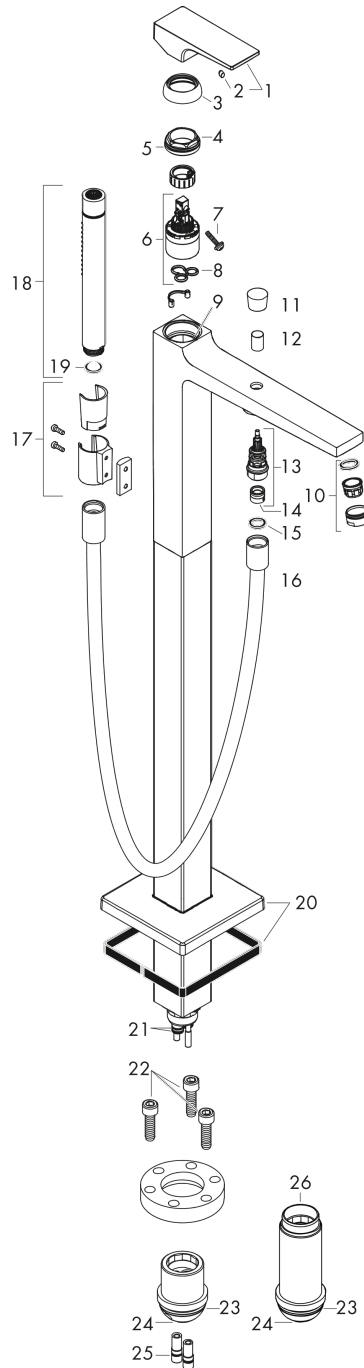

Metropol

Jednouchwytywa bateria wannowa, do montażu w podłodze, uchwyt jednoramienny

Wykonczenie : czarny chrom szczotkowany Nr art. : 32532340

Opis

Cechy

- w składzie: jednouchwytywa bateria wannowa podłogowa, główka prysznicowa, wąż prysznicowy, uchwyt prysznicowy
- zasięg: 235 mm
- sposób montażu: zestaw podstawowy
- typ strumienia w baterii: normalny
- typ strumienia w główce prysznicowej: Rain, MonoRain
- przepływ max. przy 3 bar: 20 l/min
- przepływ wylewki wannowej przy 3 bar: 20 l/min
- mieszacz ceramiczny
- przełącznik ciśnieniowy
- zawór zwrotny

Wykonczenie : czarny chrom szczotkowany Nr art. : 32532340

**Diagram przepływu**

Metropol

Jednouchwytywa bateria wannowa, do montażu w podłodze, uchwyt jednoramienny

Wykonczenie : czarny chrom szczotkowany Nr art. : 32532340

Rysunek eksplozyjny

Rok produkcji: >07/19

Metropol**Jednouchwytywa bateria wannowa, do montażu w podłodze, uchwyt jednoramienny**

Wykonczenie : czarny chrom szczotkowany Nr art. : 32532340

**Lista części zamiennych**

Rok produkcji: >07/19

Poz.	Opis	Nr art.	PC	PU
1	Uchwyt	93075340	-	1
2	Zatyczka śruby mocującej	96338000	-	1
3	Nakładka	97406340	-	1
4	Nakrętka	97209000	-	1
5	O-Ring 32x2	98193000	-	1
6	Kartusz kompletny	92730000	-	1
7	Śruba zabezpieczająca do uchwytu	95140000	-	1
8	Uszczelka	95008000	-	1
9	O-Ring 35x2	92604000	-	1
10	Perlator M24x1 (30 l/min)	96512340	-	1
11	Uchwyt przełącznika	95284340	-	1
12	Tuleja	97979340	-	1
13	Przełącznik	97978000	-	1
14	Zawór zwrotny	97980000	-	1
15	Uszczelka	98058000	-	1
16	Wąż prysznicowy 1,25 m	28282340	-	1
17	Uchwyt prysznicowa kompletny	96295340	-	1
18	Główka prysznicowa	28532340	-	1
19	Uszczelka z filtrem	94246000	-	1
20	Rozeta	93245340	-	1
21	O-Ring 9x1,5	98117000	-	1
22	Śruba imbusowa M10x35	97670000	-	1
23	O-Ring 44x2,5	98162000	-	1
24	O-Ring 29x3	98371000	-	1
25	O-Ring 7x2	98419000	-	1
26	Przedłużka 60 mm	97686000	-	1
a	Zestaw podtynkowy	10452180	-	1