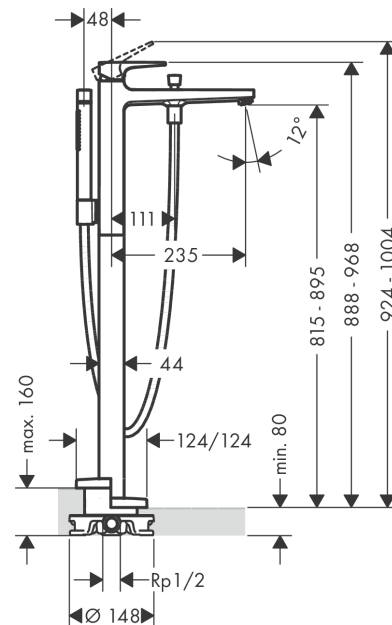

Metropol

Jednouchwytywa bateria wannowa, do montażu w podłodze, uchwyt jednoramienny

Wykonczenie : czarny chrom szczotkowany Nr art. : 32532340

Opis

Cechy

- w składzie: jednouchwytywa bateria wannowa podłogowa, główka prysznicowa, wąż prysznicowy, uchwyt prysznicowy
- zasięg: 235 mm
- sposób montażu: zestaw podstawowy
- typ strumienia w baterii: normalny
- typ strumienia w główce prysznicowej: Rain, MonoRain
- przepływ max. przy 3 bar: 20 l/min
- przepływ wylewki wannowej przy 3 bar: 20 l/min
- mieszacz ceramiczny
- przełącznik ciśnieniowy
- zawór zwrotny

Szczegóły produktu

Cena bez VAT

11.024,00 PLN

Technologia

Nagrody za design

Zdjęcie produktu

Rysunek wymiarowy