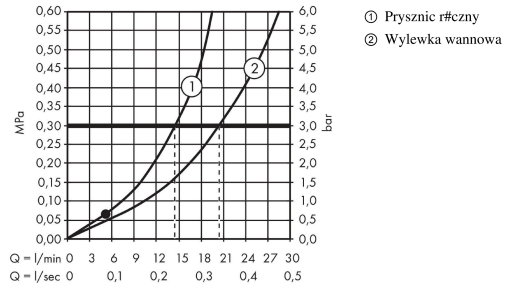

Metropol

Jednouchwytywa bateria wannowa, do montażu w podłodze, uchwyt jednoramienny

Wykonczenie : czarny chrom szczotkowany Nr art. : 32532340

Diagram przepływu