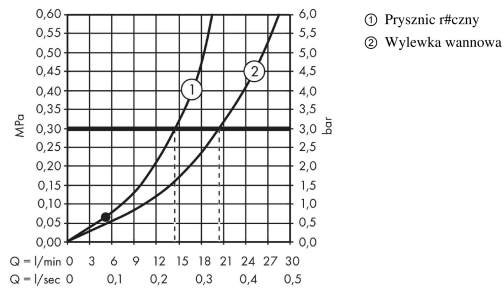

Metropol

Jednouchwytywa bateria wannowa, do montażu w podłodze, uchwyt jednoramienny

Wykonczenie : czarny matowy Nr art. : 32532670

Diagram przepływu