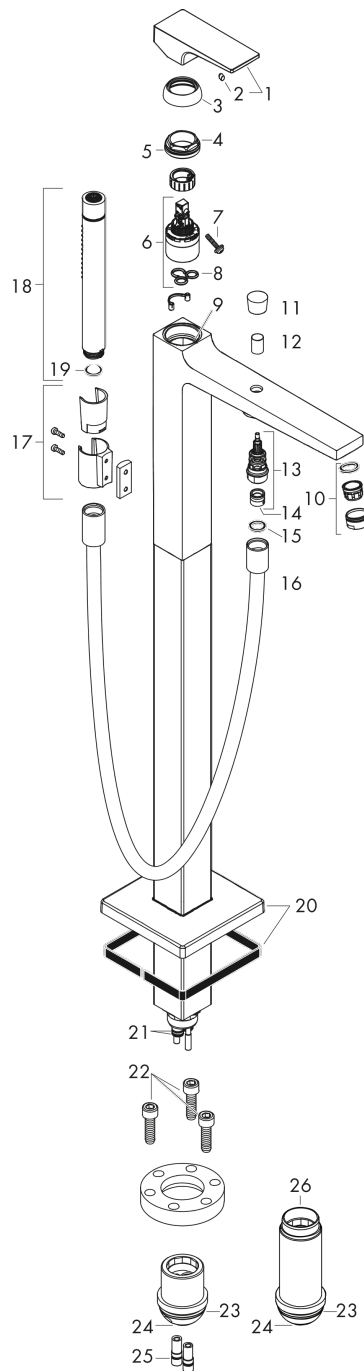

**Metropol****Jednouchwytywa bateria wannowa, do montażu w podłodze, uchwyt jednoramienny**

Wykonczenie : czarny matowy Nr art. : 32532670

**Opis****Cechy**

- w składzie: jednouchwytywa bateria wannowa podłogowa, główka prysznicowa, wąż prysznicowy, uchwyt prysznicowy
- zasięg: 235 mm
- sposób montażu: zestaw podstawowy
- typ strumienia w baterii: normalny
- typ strumienia w główce prysznicowej: Rain, MonoRain
- przepływ max. przy 3 bar: 20 l/min
- przepływ wylewki wannowej przy 3 bar: 20 l/min
- mieszacz ceramiczny
- przełącznik ciśnieniowy
- zawór zwrotny

Wykonczenie : czarny matowy Nr art. : 32532670

**Diagram przepływu**

**Metropol**

**Jednouchwytywa bateria wannowa, do montażu w podłodze, uchwyt jednoramienny**

Wykonczenie : czarny matowy Nr art. : 32532670

**Rysunek eksplozyjny**

Rok produkcji: >07/20

**Metropol****Jednouchwytywa bateria wannowa, do montażu w podłodze, uchwyt jednoramienny**

Wykonczenie : czarny matowy Nr art. : 32532670

**Lista części zamiennych**

Rok produkcji: &gt;07/20

Poz.	Opis	Nr art.	PC	PU
1	Uchwyt	93075670	-	1
2	Zatyczka śruby mocującej	96338000	-	1
3	Nakładka	97406670	-	1
4	Nakrętka	97209000	-	1
5	O-Ring 32x2	98193000	-	1
6	Kartusz kompletny	92730000	-	1
7	Śruba zabezpieczająca do uchwytu	95140000	-	1
8	Uszczelka	95008000	-	1
9	O-Ring 35x2	92604000	-	1
10	Perlator M24x1 (30 l/min)	96512670	-	1
11	Uchwyt przełącznika	95284670	-	1
12	Tuleja	97979670	-	1
13	Przełącznik	97978000	-	1
14	Zawór zwrotny	97980000	-	1
15	Uszczelka	98058000	-	1
16	Wąż prysznicowy 1,25 m	28282670	-	1
17	Uchwyt prysznicowa kompletny	96295670	-	1
18	Główka prysznicowa	28532XXX	> 963,09 PLN	-
19	Uszczelka z filtrem	94246000	-	1
20	Rozeta	93245670	-	1
21	O-Ring 9x1,5	98117000	-	1
22	Śruba imbusowa M10x35	97670000	-	1
23	O-Ring 44x2,5	98162000	-	1
24	O-Ring 29x3	98371000	-	1
25	O-Ring 7x2	98419000	-	1
26	Przedłużka 60 mm	97686000	-	1
a	Zestaw podtynkowy	10452180	-	1