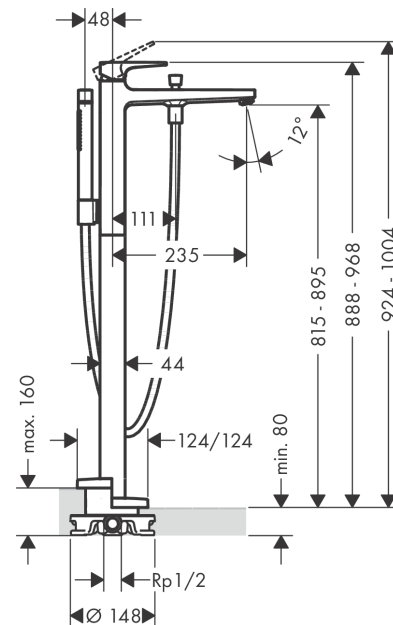

Metropol

Jednouchwytywa bateria wannowa, do montażu w podłodze, uchwyt jednoramienny

Wykonczenie : czarny matowy Nr art. : 32532670

Opis

Cechy

- w składzie: jednouchwytywa bateria wannowa podłogowa, główka prysznicowa, wąż prysznicowy, uchwyt prysznicowy
- zasięg: 235 mm
- sposób montażu: zestaw podstawowy
- typ strumienia w baterii: normalny
- typ strumienia w główce prysznicowej: Rain, MonoRain
- przepływ max. przy 3 bar: 20 l/min
- przepływ wylewki wannowej przy 3 bar: 20 l/min
- mieszacz ceramiczny
- przełącznik ciśnieniowy
- zawór zwrotny

Szczegóły produktu

Cena bez VAT

11.024,00 PLN

Technologia

Nagrody za design

Zdjęcie produktu

Rysunek wymiarowy