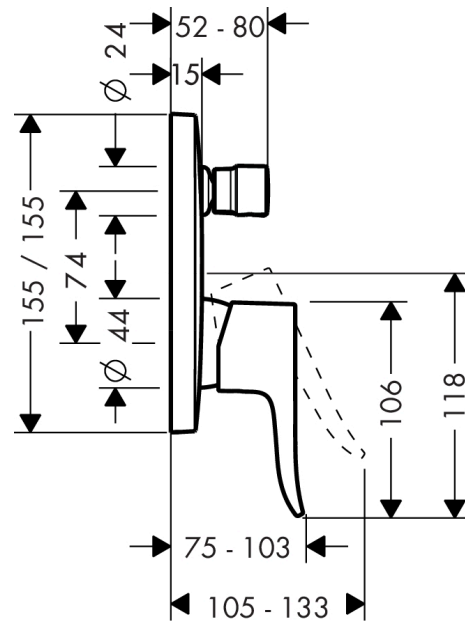

Metris

Jednouchwytywa bateria wannowa, montaż podtynkowy, element zewnętrzny

Wykonczenie : chrom Nr art. : 31454000

Opis

Cechy

- sposób montażu: zestaw podstawowy
- przepływ odejście górne: 21 l/min
- przepływ przez dolne wyjście: 29 l/min
- mieszacz ceramiczny
- przełącznik ciśnieniowy
- tłumiki szumów

Szczegóły produktu

Cena bez VAT

914,00 PLN

Zdjęcie produktu

Rysunek wymiarowy

Diagram przepływu

Metris

Jednouchwyłowa bateria wannowa, montaż podtynkowy, element zewnętrzny

Wykończenie : chrom Nr art. : 31454000

Rysunek eksplozyjny

Rok produkcji: >01/16

Metris**Jednouchwytywa bateria wannowa, montaż podtynkowy, element zewnętrzny**Wykonczenie : **chrom** Nr art. : **31454000****Lista części zamiennych**

Rok produkcji: >01/16

Poz.	Opis	Nr art.	PC	PU
1	Uchwyt	95519000	-	1
2	Zatyczka śruby mocującej	96338000	-	1
3	Uchwyt przełącznika	98795000	-	1
4	Śruba z gniazdem M4x10	97667000	-	1
5	Rozeta 155 / 155 mm	95275000	-	1
6	O-Ring 43x3	98418000	-	1
7	O-Ring 23x3	98142000	-	1
8	Tuleja	98790000	-	1
9	Tuleja	98794000	-	1
10	Zatrząsk rozety	98793000	-	1
11	Zestaw śrub mocujących	96454000	-	1
12	Nakrętka	98796000	-	1
13	O-Ring 30x1,5	98433000	-	1
14	O-Ring 39x1,5	98400000	-	1
15	Kartusz kompletny	92730000	-	1
16	Śruba zabezpieczająca do uchwytu	95140000	-	1
17	Uszczelka	95008000	-	1
18	Przełącznik kompletny	95014000	-	1
19	O-Ring 17x2	98199000	-	1
20	O-Ring 20x2,5	92602000	-	1
21	Zestaw śrub	96525000	-	1
22	O-Ring 16x2	98133000	-	1
23	Tłumik szumów	94073000	-	1
24	Przedłużka 25 mm	13595000	-	1
25	Zestaw śrub mocujących	97747000	-	1
26	Przedłużka 22 mm	15597000	-	1
a	Zestaw podtynkowy	01800180	-	1
b	Adapter do połączeń odwróconych	93181000	-	1