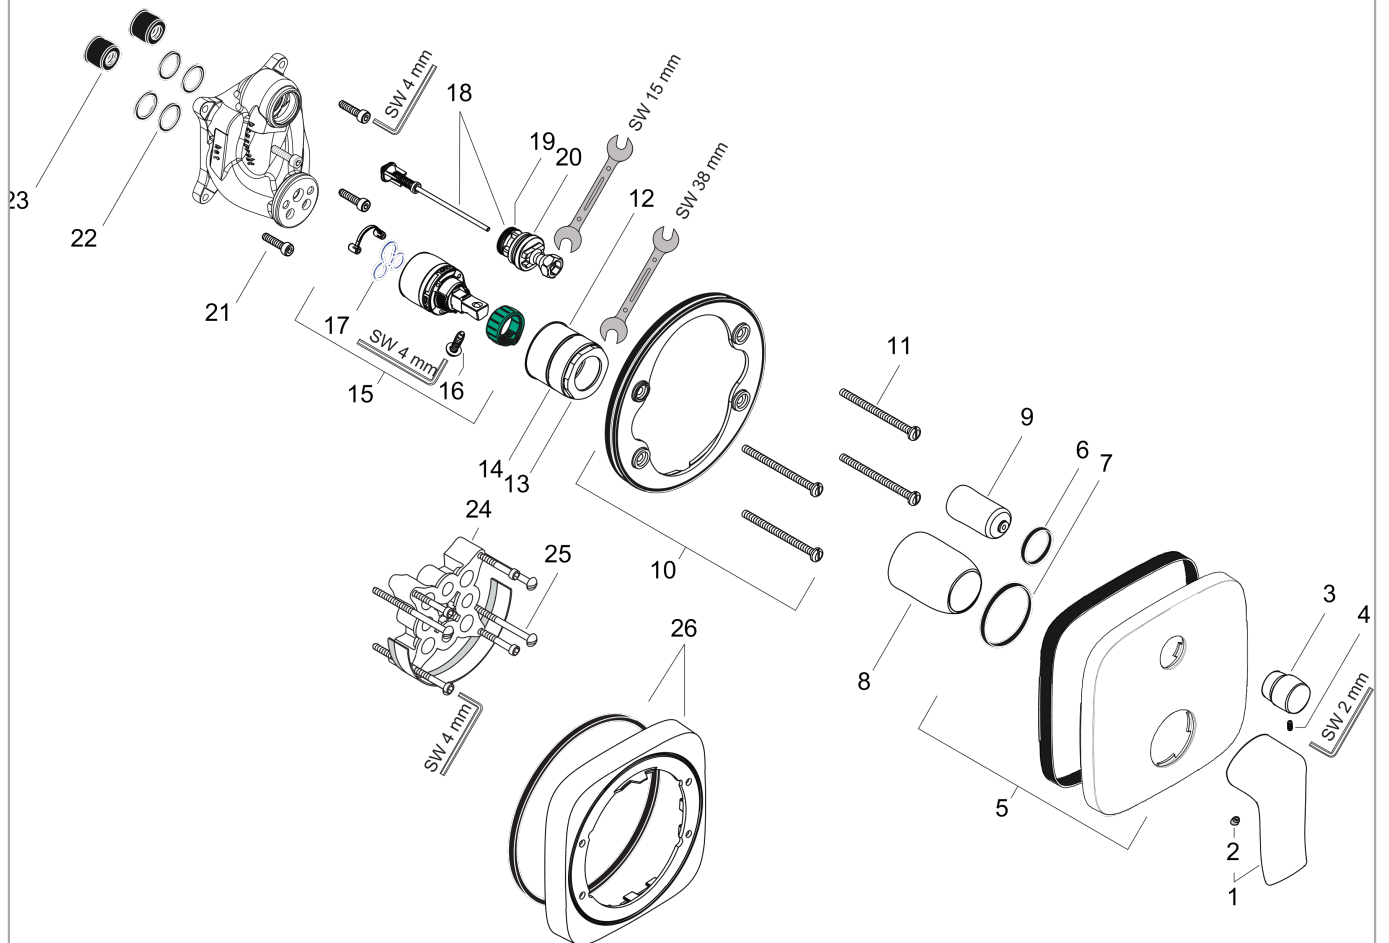

Metris

Jednouchwytywa bateria wannowa, montaż podtynkowy, element zewnętrzny

Wykonczenie : chrom Nr art. : 31454000

Opis

Cechy

- sposób montażu: zestaw podstawowy
- przepływ odejście górne: 21 l/min
- przepływ przez dolne wyjście: 29 l/min
- mieszacz ceramiczny
- przełącznik ciśnieniowy
- tłumiki szumów

Szczegóły produktu

Cena bez VAT

914,00 PLN

Zdjęcie produktu

Rysunek wymiarowy

Diagram przepływu

Metris

Jednouchwyłowa bateria wannowa, montaż podtynkowy, element zewnętrzny

Wykończenie : chrom Nr art. : 31454000

Rysunek eksplozyjny

Rok produkcji: >01/16

Metris**Jednouchwytywa bateria wannowa, montaż podtynkowy, element zewnętrzny**Wykonczenie : **chrom** Nr art. : **31454000****Lista części zamiennych**

Rok produkcji: >01/16

Poz.	Opis	Nr art.	PC	PU
1	Uchwyt	95519000	-	1
2	Zatyczka śruby mocującej	96338000	-	1
3	Uchwyt przełącznika	98795000	-	1
4	Śruba z gniazdem M4x10	97667000	-	1
5	Rozeta 155 / 155 mm	95275000	-	1
6	O-Ring 43x3	98418000	-	1
7	O-Ring 23x3	98142000	-	1
8	Tuleja	98790000	-	1
9	Tuleja	98794000	-	1
10	Zatrząsk rozety	98793000	-	1
11	Zestaw śrub mocujących	96454000	-	1
12	Nakrętka	98796000	-	1
13	O-Ring 30x1,5	98433000	-	1
14	O-Ring 39x1,5	98400000	-	1
15	Kartusz kompletny	92730000	-	1
16	Śruba zabezpieczająca do uchwytu	95140000	-	1
17	Uszczelka	95008000	-	1
18	Przełącznik kompletny	95014000	-	1
19	O-Ring 17x2	98199000	-	1
20	O-Ring 20x2,5	92602000	-	1
21	Zestaw śrub	96525000	-	1
22	O-Ring 16x2	98133000	-	1
23	Tłumik szumów	94073000	-	1
24	Przedłużka 25 mm	13595000	-	1
25	Zestaw śrub mocujących	97747000	-	1
26	Przedłużka 22 mm	15597000	-	1
a	Zestaw podtynkowy	01800180	-	1
b	Adapter do połączeń odwróconych	93181000	-	1