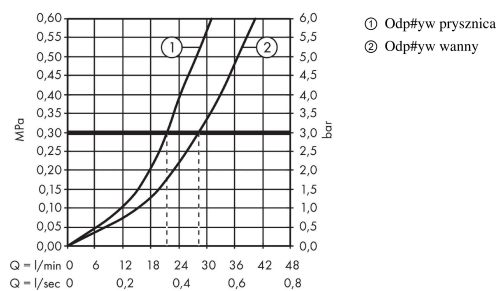

Diagram przepływu