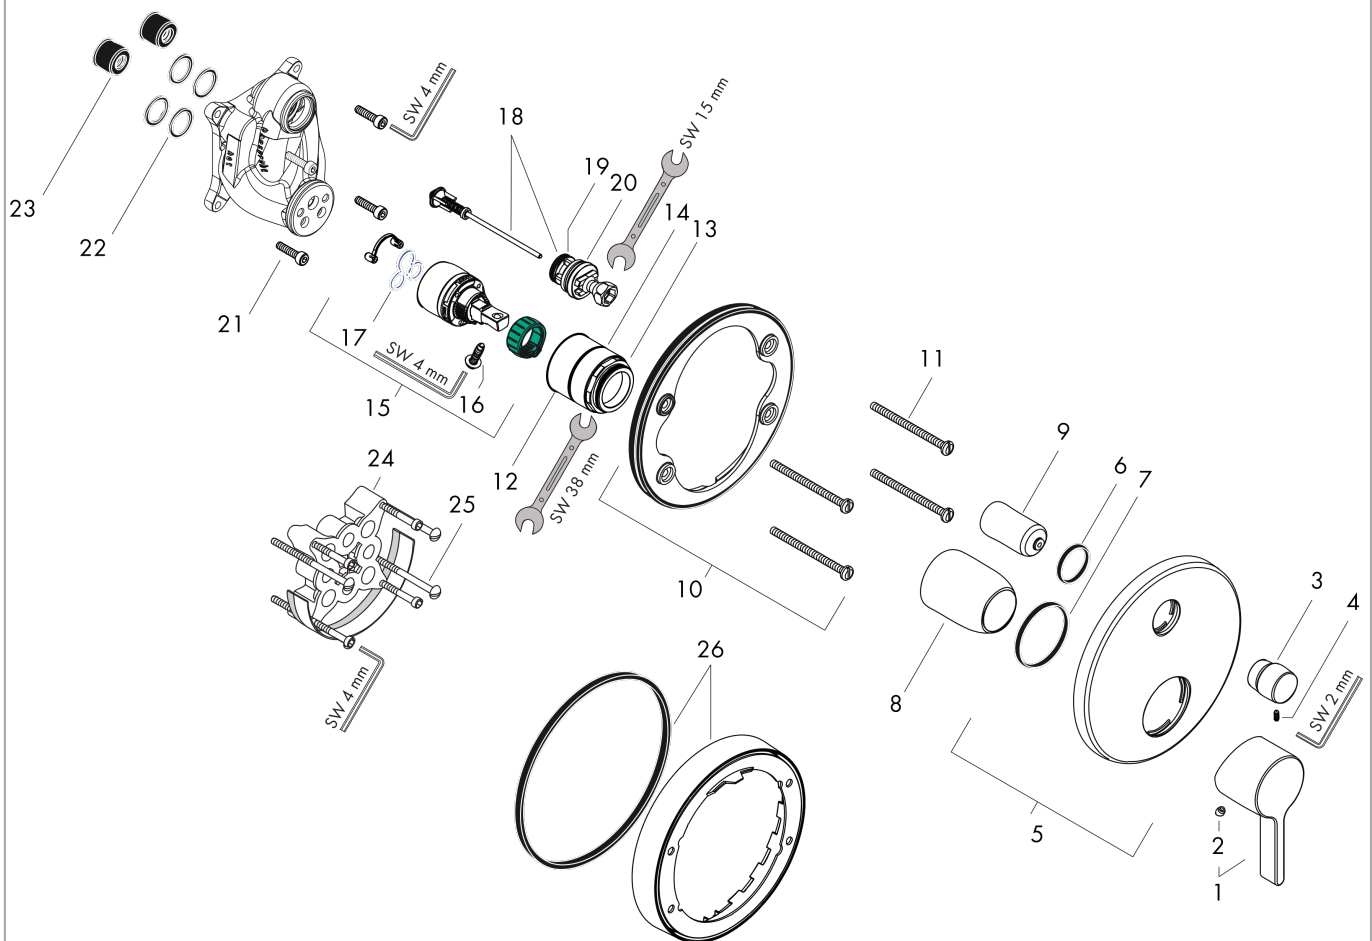

Metris S

Jednouchwyłowa bateria wannowa, montaż podtynkowy, element zewnętrzny

Wykonczenie : chrom Nr art. : 31465000

Opis

Cechy

- sposób montażu: zestaw podstawowy
- przepływ odejście górne: 21 l/min
- przepływ przez dolne wyjście: 29 l/min
- mieszacz ceramiczny
- przełącznik ciśnieniowy
- tłumiki szumów

Szczegóły produktu

Cena bez VAT

985,00 PLN

Zdjęcie produktu

Rysunek wymiarowy

Diagram przepływu

Metris S

Jednouchwyłowa bateria wannowa, montaż podtynkowy, element zewnętrzny

Wykonczenie : chrom Nr art. : 31465000

Rysunek eksplozyjny

Rok produkcji: >01/16

Metris S**Jednouchwytywa bateria wannowa, montaż podtynkowy, element zewnętrzny**

Wykonczenie : chrom Nr art. : 31465000

**Lista części zamiennych**

Rok produkcji: >01/16

Poz.	Opis	Nr art.	PC	PU
1	Uchwyt	31093000	-	1
2	Zatyczka śruby mocującej	96338000	-	1
3	Uchwyt przełącznika	98795000	-	1
4	Śruba z gniazdem M4x10	97667000	-	1
5	Rozeta Ø 150 mm	98791000	-	1
6	O-Ring 43x3	98418000	-	1
7	O-Ring 23x3	98142000	-	1
8	Tuleja	98790000	-	1
9	Tuleja	98794000	-	1
10	Zatrząsk rozety	98793000	-	1
11	Zestaw śrub mocujących	96454000	-	1
12	Nakrętka	98796000	-	1
13	O-Ring 30x1,5	98433000	-	1
14	O-Ring 39x1,5	98400000	-	1
15	Kartusz kompletny	92730000	-	1
16	Śruba zabezpieczająca do uchwytu	95140000	-	1
17	Uszczelka	95008000	-	1
18	Przełącznik kompletny	95014000	-	1
19	O-Ring 17x2	98199000	-	1
20	O-Ring 20x2,5	92602000	-	1
21	Zestaw śrub	96525000	-	1
22	O-Ring 16x2	98133000	-	1
23	Tłumik szumów	94073000	-	1
24	Przedłużka 25 mm	13595000	-	1
25	Zestaw śrub mocujących	97747000	-	1
26	Przedłużka 22 mm (Ø 150 mm)	13597000	-	1
a	Zestaw podtynkowy	01800180	-	1
b	Adapter do połączeń odwróconych	93181000	-	1
c	Zestaw ustalający	96615000	-	1
d	Sprężyna do wymiennego przyłącza	96365000	-	1
e	Zestaw do konwersji do rozety Ø 170 mm (bateria wannowa)	95354000	-	1