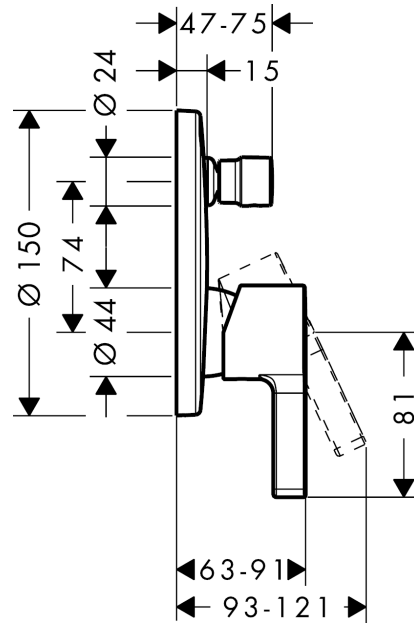

Metris S

Jednouchwyłowa bateria wannowa, montaż podtynkowy, element zewnętrzny

Wykonczenie : chrom Nr art. : 31465000

Opis

Cechy

- sposób montażu: zestaw podstawowy
- przepływ odejście górne: 21 l/min
- przepływ przez dolne wyjście: 29 l/min
- mieszacz ceramiczny
- przełącznik ciśnieniowy
- tłumiki szumów

Szczegóły produktu

Cena bez VAT

985,00 PLN

Zdjęcie produktu

Rysunek wymiarowy

Diagram przepływu

Metris S

Jednouchwyłowa bateria wannowa, montaż podtynkowy, element zewnętrzny

Wykonczenie : chrom Nr art. : 31465000

Rysunek eksplozyjny

Rok produkcji: >01/16

Metris S**Jednouchwytywa bateria wannowa, montaż podtynkowy, element zewnętrzny**

Wykonczenie : chrom Nr art. : 31465000

**Lista części zamiennych**

Rok produkcji: >01/16

Poz.	Opis	Nr art.	PC	PU
1	Uchwyt	31093000	-	1
2	Zatyczka śruby mocującej	96338000	-	1
3	Uchwyt przełącznika	98795000	-	1
4	Śruba z gniazdem M4x10	97667000	-	1
5	Rozeta Ø 150 mm	98791000	-	1
6	O-Ring 43x3	98418000	-	1
7	O-Ring 23x3	98142000	-	1
8	Tuleja	98790000	-	1
9	Tuleja	98794000	-	1
10	Zatrząsk rozety	98793000	-	1
11	Zestaw śrub mocujących	96454000	-	1
12	Nakrętka	98796000	-	1
13	O-Ring 30x1,5	98433000	-	1
14	O-Ring 39x1,5	98400000	-	1
15	Kartusz kompletny	92730000	-	1
16	Śruba zabezpieczająca do uchwytu	95140000	-	1
17	Uszczelka	95008000	-	1
18	Przełącznik kompletny	95014000	-	1
19	O-Ring 17x2	98199000	-	1
20	O-Ring 20x2,5	92602000	-	1
21	Zestaw śrub	96525000	-	1
22	O-Ring 16x2	98133000	-	1
23	Tłumik szumów	94073000	-	1
24	Przedłużka 25 mm	13595000	-	1
25	Zestaw śrub mocujących	97747000	-	1
26	Przedłużka 22 mm (Ø 150 mm)	13597000	-	1
a	Zestaw podtynkowy	01800180	-	1
b	Adapter do połączeń odwróconych	93181000	-	1
c	Zestaw ustalający	96615000	-	1
d	Sprężyna do wymiennego przyłącza	96365000	-	1
e	Zestaw do konwersji do rozety Ø 170 mm (bateria wannowa)	95354000	-	1