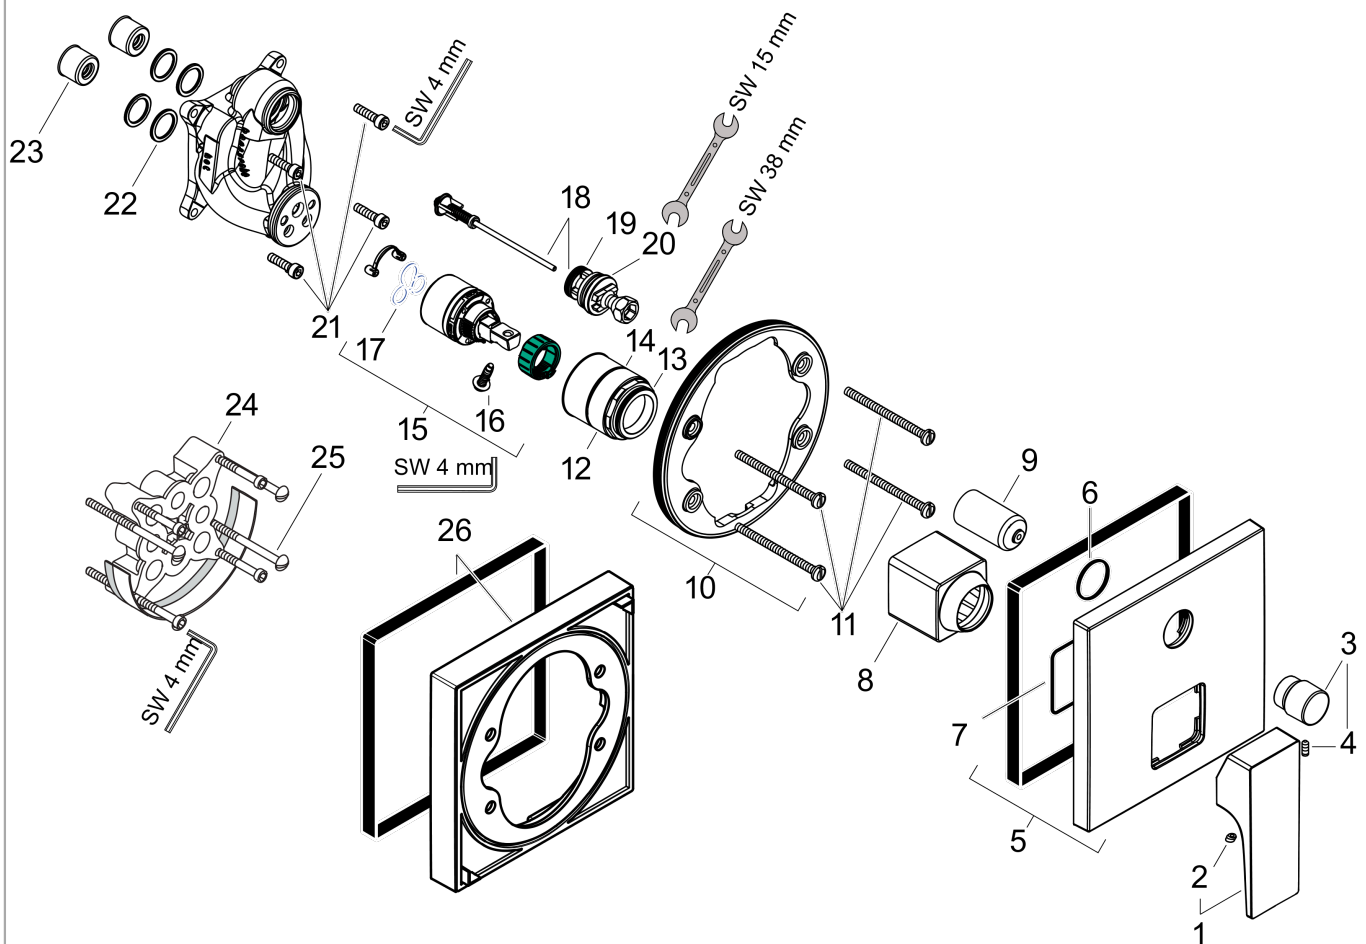

### Rysunek wymiarowy

### Diagram przepływu

**Metropol**  
**Jednouchwytna bateria wannowa, montaż podtynkowy, uchwyt jednoramienny, element zewnętrzny**

Wykonczenie : chrom Nr art. : 32545000

**Rysunek eksplozyjny**

Rok produkcji: >04/17

**Metropol****Jednouchwytowa bateria wannowa, montaż podtynkowy, uchwyt jednoramienny, element zewnętrzny**Wykonczenie : **chrom** Nr art. : **32545000****Lista części zamiennych**

Rok produkcji: &gt;04/17