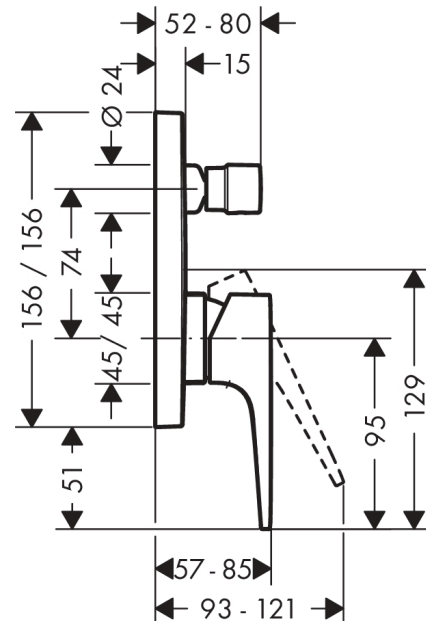

#### Cechy

- sposób montażu: zestaw podstawowy
- przepływ odejście górne: 21 l/min
- przepływ przez dolne wyjście: 29 l/min
- mieszacz ceramiczny
- przełącznik ciśnieniowy
- tłumiki szumów

### Rysunek wymiarowy