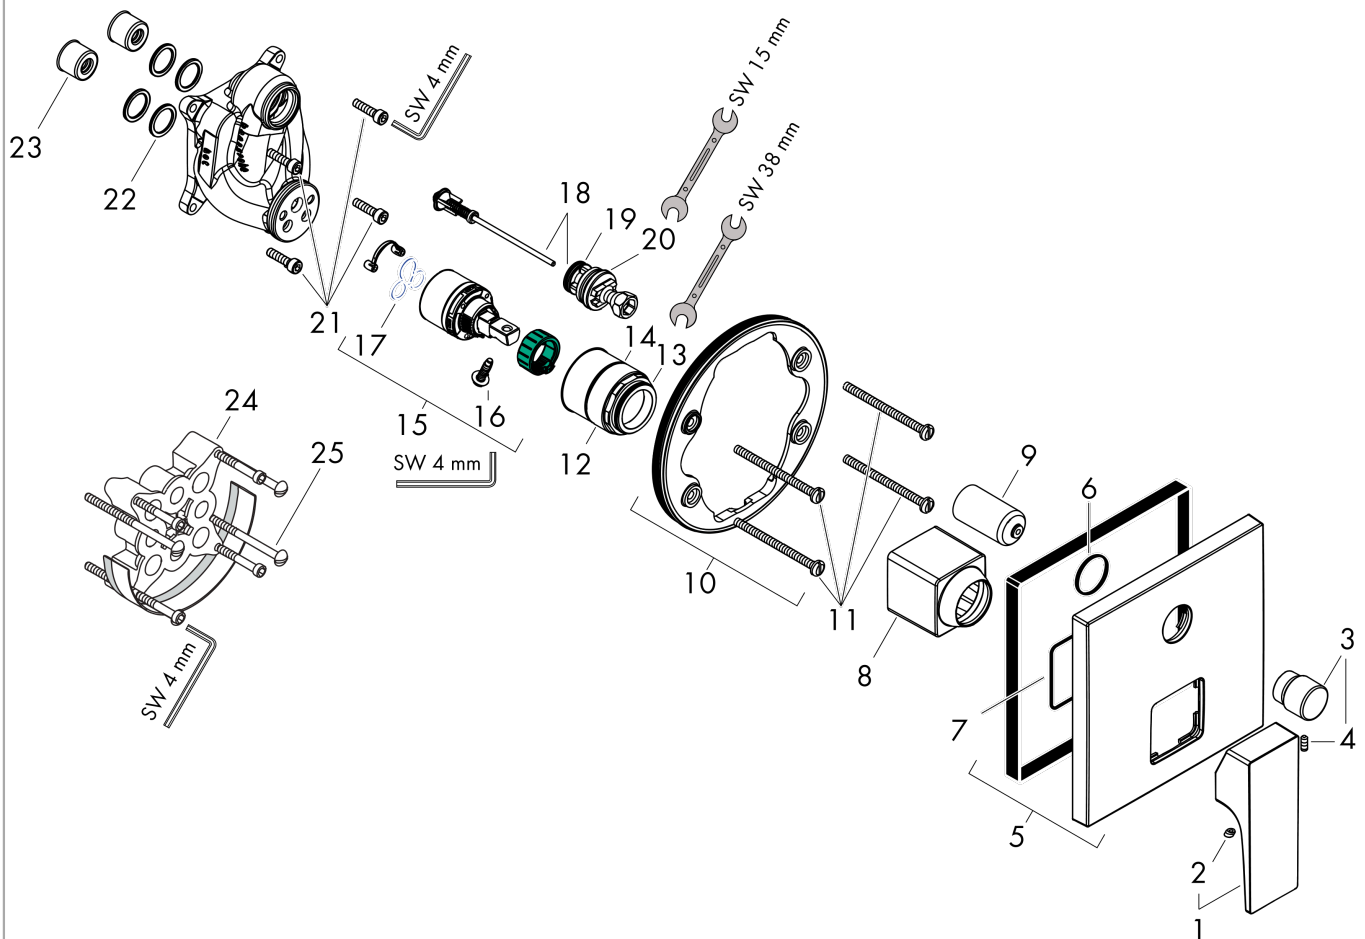

Metropol

Jednouchwytowa bateria wannowa, montaż podtynkowy, uchwyt jednoramienny, element zewnętrzny

Wykonczenie : brąz szczotkowany Nr art. : 32545140

Opis

Cechy

- sposób montażu: zestaw podstawowy
- przepływ odejście górne: 21 l/min
- przepływ przez dolne wyjście: 29 l/min
- mieszacz ceramiczny
- przełącznik ciśnieniowy
- tłumiki szumów

Metropol

Jednouchwytowa bateria wannowa, montaż podtynkowy, uchwyt jednoramienny, element zewnętrzny

Wykonczenie : brąz szczotkowany Nr art. : 32545140

Rysunek eksplozyjny

Rok produkcji: >07/19

Metropol**Jednouchwytowa bateria wannowa, montaż podtynkowy, uchwyt jednoramienny, element zewnętrzny**Wykonczenie : **brąz szczotkowany** Nr art. : **32545140****Lista części zamiennych**

Rok produkcji: >07/19

Poz.	Opis	Nr art.	PC	PU
1	Uchwyt	93075140	-	1
2	Zatyczka śruby mocującej	96338000	-	1
3	Uchwyt przełącznika	98795140	-	1
4	Śruba z gniazdem M4x10	97667000	-	1
5	Rozeta 155 / 155 mm	93144140	-	1
6	O-Ring 54x3	98436000	-	1
7	O-Ring 23x3	98142000	-	1
8	Tuleja	93143140	-	1
9	Tuleja	98794140	-	1
10	Zatrząsk rozety	98793000	-	1
11	Zestaw śrub mocujących	96454000	-	1
12	Nakrętka	98796000	-	1
13	O-Ring 30x1,5	98433000	-	1
14	O-Ring 39x1,5	98400000	-	1
15	Kartusz kompletny	92730000	-	1
16	Śruba zabezpieczająca do uchwytu	95140000	-	1
17	Uszczelka	95008000	-	1
18	Przełącznik kompletny	95014000	-	1
19	O-Ring 16x2,3	98207000	-	1
20	O-Ring 20x2,5	92602000	-	1
21	Zestaw śrub	96525000	-	1
22	O-Ring 16x2	98133000	-	1
23	Tłumik szumów	94073000	-	1
24	Przedłużka 25 mm	13595000	-	1
25	Zestaw śrub mocujących	97747000	-	1
a	Zestaw podtynkowy	01800180	-	1
b	Sprężyna do wymiennego przyłącza	96365000	-	1