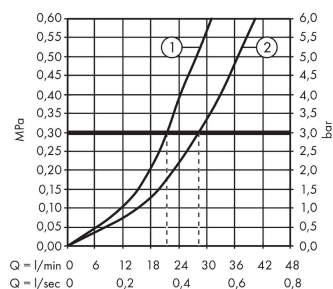

Diagram przepływu

- ① Odp#yw prysznicza
- ② Odp#yw wanny