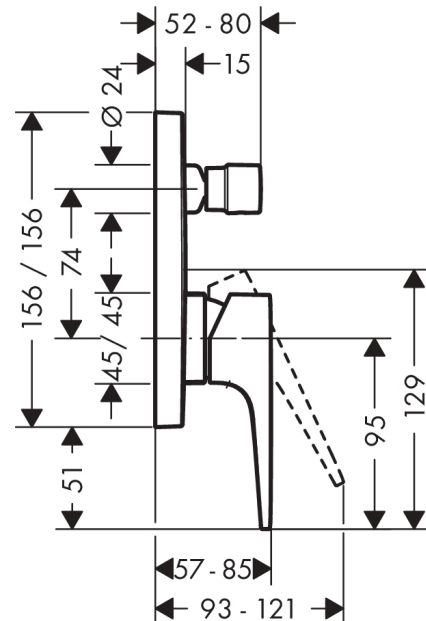

Metropol

Jednouchwytowa bateria wannowa, montaż podtynkowy, uchwyt jednoramienny, element zewnętrzny

Wykonczenie : brąz szczotkowany Nr art. : 32545140

Opis

Cechy

- sposób montażu: zestaw podstawowy
- przepływ odejście górne: 21 l/min
- przepływ przez dolne wyjście: 29 l/min
- mieszacz ceramiczny
- przełącznik ciśnieniowy
- tłumiki szumów

Szczegóły produktu

Cena bez VAT

1.494,00 PLN

Nagrody za design

Zdjęcie produktu

Rysunek wymiarowy

Diagram przepływu

- ① Odp#yw prysznicza
- ② Odp#yw wanny

Metropol

Jednouchwytowa bateria wannowa, montaż podtynkowy, uchwyt jednoramienny, element zewnętrzny

Wykonczenie : brąz szczotkowany Nr art. : 32545140

Rysunek eksplozyjny

Rok produkcji: >07/19

Metropol**Jednouchwytowa bateria wannowa, montaż podtynkowy, uchwyt jednoramienny, element zewnętrzny**Wykonczenie : **brąz szczotkowany** Nr art. : **32545140****Lista części zamiennych**

Rok produkcji: >07/19

Poz.	Opis	Nr art.	PC	PU
1	Uchwyt	93075140	-	1
2	Zatyczka śruby mocującej	96338000	-	1
3	Uchwyt przełącznika	98795140	-	1
4	Śruba z gniazdem M4x10	97667000	-	1
5	Rozeta 155 / 155 mm	93144140	-	1
6	O-Ring 54x3	98436000	-	1
7	O-Ring 23x3	98142000	-	1
8	Tuleja	93143140	-	1
9	Tuleja	98794140	-	1
10	Zatrząsk rozety	98793000	-	1
11	Zestaw śrub mocujących	96454000	-	1
12	Nakrętka	98796000	-	1
13	O-Ring 30x1,5	98433000	-	1
14	O-Ring 39x1,5	98400000	-	1
15	Kartusz kompletny	92730000	-	1
16	Śruba zabezpieczająca do uchwytu	95140000	-	1
17	Uszczelka	95008000	-	1
18	Przełącznik kompletny	95014000	-	1
19	O-Ring 16x2,3	98207000	-	1
20	O-Ring 20x2,5	92602000	-	1
21	Zestaw śrub	96525000	-	1
22	O-Ring 16x2	98133000	-	1
23	Tłumik szumów	94073000	-	1
24	Przedłużka 25 mm	13595000	-	1
25	Zestaw śrub mocujących	97747000	-	1
a	Zestaw podtynkowy	01800180	-	1
b	Sprężyna do wymiennego przyłącza	96365000	-	1