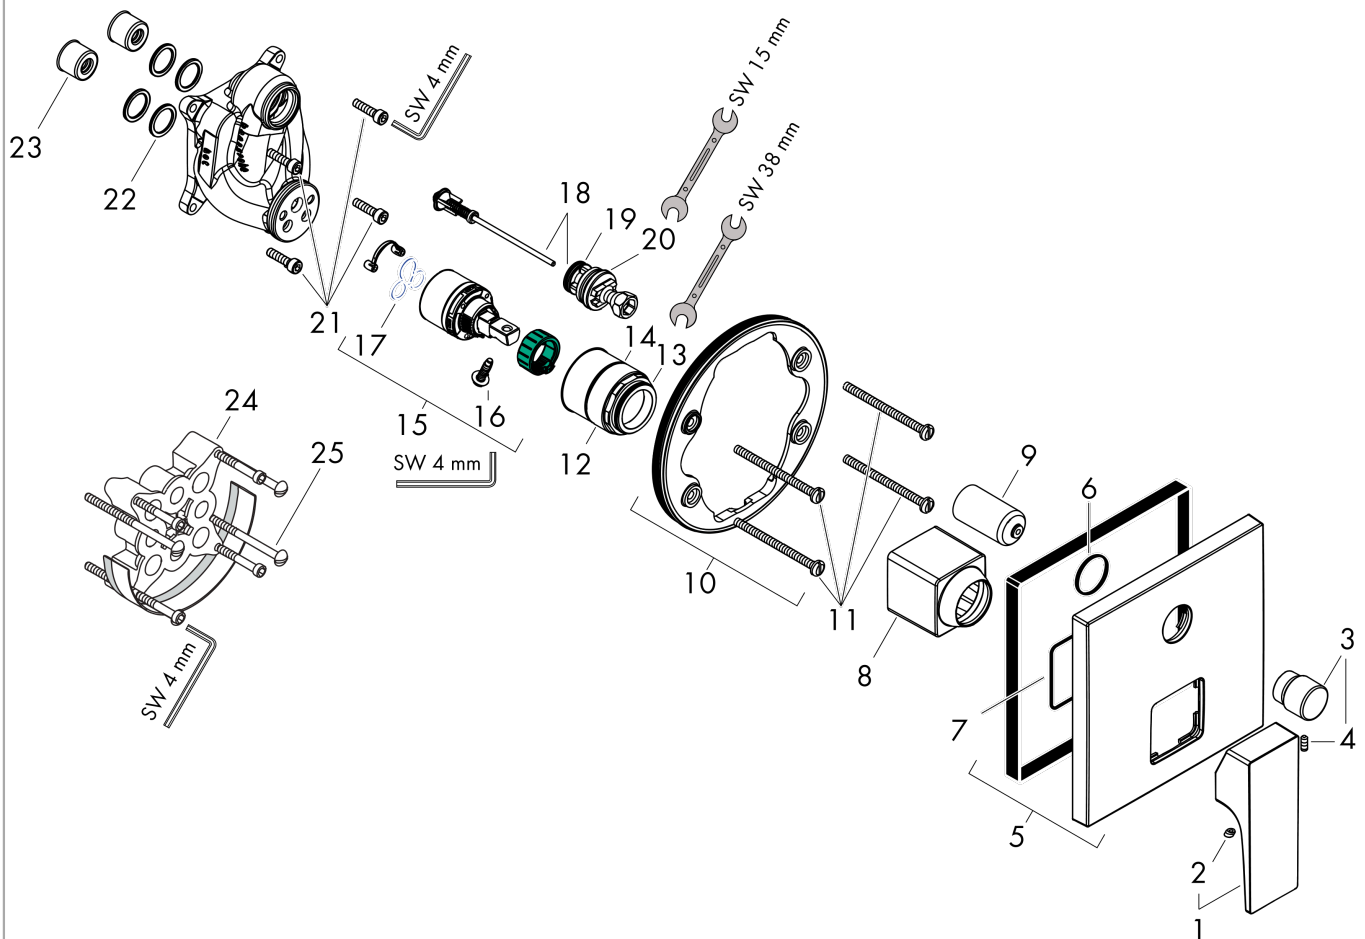

## Metropol

Jednochwytowa bateria wannowa, montaż podtynkowy, uchwyt jednoramienny, element zewnętrzny

Wykonczenie : biały matowy Nr art. : 32545700

### Rysunek wymiarowy

### Diagram przepływu

- ① Odp#yw prysznicza
- ② Odp#yw wanny

**Metropol**

**Jednouchwytowa bateria wannowa, montaż podtynkowy, uchwyt jednoramienny, element zewnętrzny**

Wykonczenie : biały matowy Nr art. : 32545700

**Rysunek eksplozyjny**

Rok produkcji: >11/19

**Metropol****Jednouchwytowa bateria wannowa, montaż podtynkowy, uchwyt jednoramienny, element zewnętrzny**Wykonczenie : **biały matowy** Nr art. : **32545700****Lista części zamiennych**