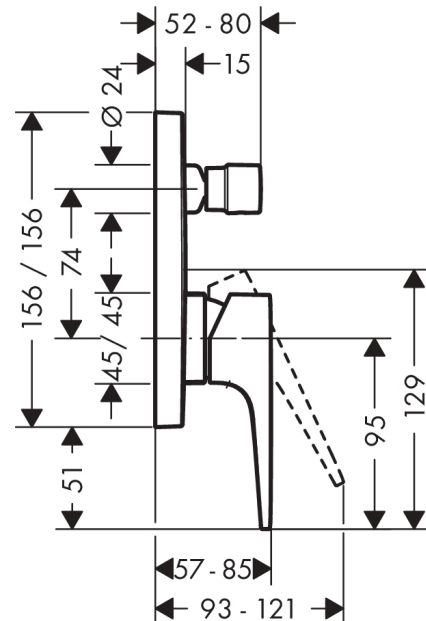

#### Cechy

- sposób montażu: zestaw podstawowy
- przepływ odejście górne: 21 l/min
- przepływ przez dolne wyjście: 29 l/min
- mieszacz ceramiczny
- przełącznik ciśnieniowy
- tłumiki szumów

### Rysunek wymiarowy

### Diagram przepływu

- ① Odp#yw prysznicza
- ② Odp#yw wanny

**Metropol**

**Jednouchwytowa bateria wannowa, montaż podtynkowy, uchwyt jednoramienny, element zewnętrzny**

Wykonczenie : biały matowy Nr art. : 32545700