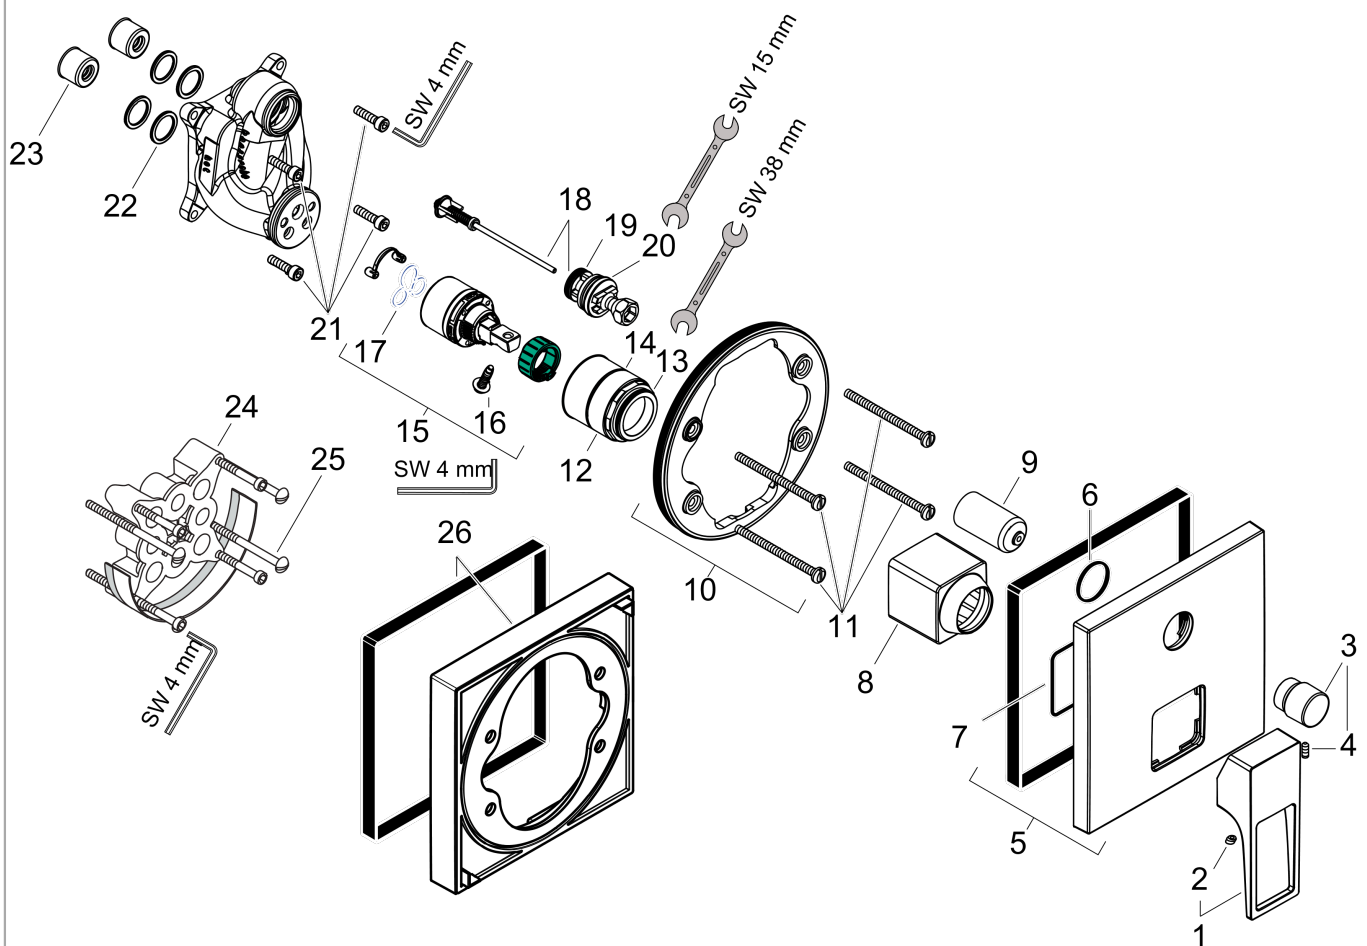

Metropol

Jednouchwyłowa bateria wannowa, montaż podtynkowy, uchwyt loop, element zewnętrzny

Wykonczenie : chrom Nr art. : 74545000

Opis

Cechy

- sposób montażu: zestaw podstawowy
- przepływ odejście górne: 21 l/min
- przepływ przez dolne wyjście: 29 l/min
- mieszacz ceramiczny
- przełącznik ciśnieniowy
- tłumiki szumów

Szczegóły produktu

Cena bez VAT

1.091,00 PLN

Zdjęcie produktu

Rysunek wymiarowy

Diagram przepływu

Metropol

Jednouchwytywa bateria wannowa, montaż podtynkowy, uchwyt loop, element zewnętrzny

Wykonczenie : chrom Nr art. : 74545000

Rysunek eksplozyjny

Rok produkcji: >04/17

Metropol**Jednouchwytyowa bateria wannowa, montaż podtynkowy, uchwyt loop, element zewnętrzny**Wykonczenie : **chrom** Nr art. : **74545000****Lista części zamiennych**

Rok produkcji: >04/17

Poz.	Opis	Nr art.	PC	PU
1	Uchwyt	93076000	-	1
2	Zatyczka śruby mocującej	96338000	-	1
3	Uchwyt przełącznika	98795000	-	1
4	Śruba z gniazdem M4x10	97667000	-	1
5	Rozeta 155 / 155 mm	93144000	-	1
6	O-Ring 54x3	98436000	-	1
7	O-Ring 23x3	98142000	-	1
8	Tuleja	93143000	-	1
9	Tuleja	98794000	-	1
10	Zatrząsk rozety	98793000	-	1
11	Zestaw śrub mocujących	96454000	-	1
12	Nakrętka	98796000	-	1
13	O-Ring 30x1,5	98433000	-	1
14	O-Ring 39x1,5	98400000	-	1
15	Kartusz kompletny	92730000	-	1
16	Śruba zabezpieczająca do uchwytu	95140000	-	1
17	Uszczelka	95008000	-	1
18	Przełącznik kompletny	95014000	-	1
19	O-Ring 16x2,3	98207000	-	1
20	O-Ring 20x2,5	92602000	-	1
21	Zestaw śrub	96525000	-	1
22	O-Ring 16x2	98133000	-	1
23	Tłumik szumów	94073000	-	1
24	Przedłużka 25 mm	13595000	-	1
25	Zestaw śrub mocujących	97747000	-	1
26	Przedłużka 22 mm	13593000	-	1
a	Zestaw podtynkowy	01800180	-	1
b	Adapter do połączeń odwróconych	93181000	-	1