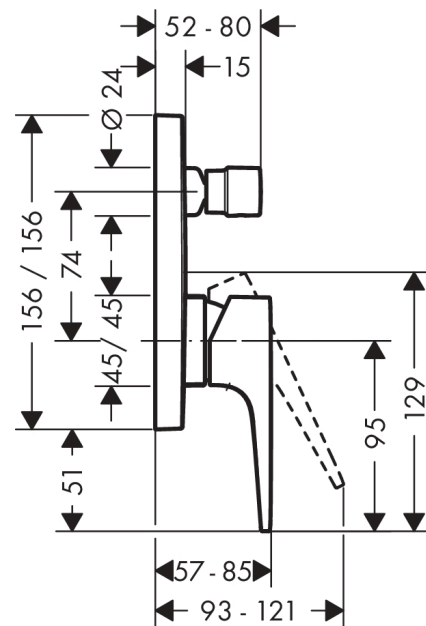

Metropol

Jednouchwyłowa bateria wannowa, montaż podtynkowy, uchwyt loop, element zewnętrzny

Wykonczenie : chrom Nr art. : 74545000

Opis

Cechy

- sposób montażu: zestaw podstawowy
- przepływ odejście górne: 21 l/min
- przepływ przez dolne wyjście: 29 l/min
- mieszacz ceramiczny
- przełącznik ciśnieniowy
- tłumiki szumów

Szczegóły produktu

Cena bez VAT

1.091,00 PLN

Zdjęcie produktu

Rysunek wymiarowy

Diagram przepływu

Metropol

Jednouchwytywa bateria wannowa, montaż podtynkowy, uchwyt loop, element zewnętrzny

Wykonczenie : chrom Nr art. : 74545000

Rysunek eksplozyjny

Rok produkcji: >04/17

Metropol**Jednouchwytyowa bateria wannowa, montaż podtynkowy, uchwyt loop, element zewnętrzny**Wykonczenie : **chrom** Nr art. : **74545000****Lista części zamiennych**

Rok produkcji: >04/17

Poz.	Opis	Nr art.	PC	PU
1	Uchwyt	93076000	-	1
2	Zatyczka śruby mocującej	96338000	-	1
3	Uchwyt przełącznika	98795000	-	1
4	Śruba z gniazdem M4x10	97667000	-	1
5	Rozeta 155 / 155 mm	93144000	-	1
6	O-Ring 54x3	98436000	-	1
7	O-Ring 23x3	98142000	-	1
8	Tuleja	93143000	-	1
9	Tuleja	98794000	-	1
10	Zatrząsk rozety	98793000	-	1
11	Zestaw śrub mocujących	96454000	-	1
12	Nakrętka	98796000	-	1
13	O-Ring 30x1,5	98433000	-	1
14	O-Ring 39x1,5	98400000	-	1
15	Kartusz kompletny	92730000	-	1
16	Śruba zabezpieczająca do uchwytu	95140000	-	1
17	Uszczelka	95008000	-	1
18	Przełącznik kompletny	95014000	-	1
19	O-Ring 16x2,3	98207000	-	1
20	O-Ring 20x2,5	92602000	-	1
21	Zestaw śrub	96525000	-	1
22	O-Ring 16x2	98133000	-	1
23	Tłumik szumów	94073000	-	1
24	Przedłużka 25 mm	13595000	-	1
25	Zestaw śrub mocujących	97747000	-	1
26	Przedłużka 22 mm	13593000	-	1
a	Zestaw podtynkowy	01800180	-	1
b	Adapter do połączeń odwróconych	93181000	-	1