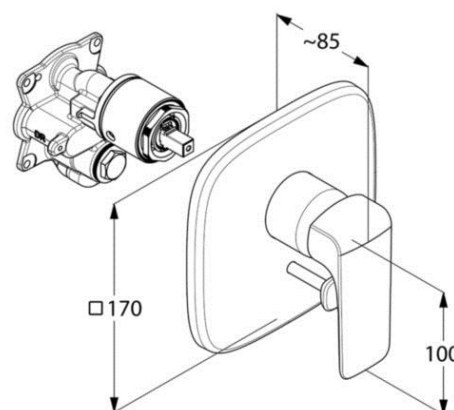

KLUDI AMEO

podtynkowa bateria wannowo-natryskowa

Nr artykułu:

41 650 05 75

Powierzchnia:

chrom

Opis produktu:

podtynkowa bateria wannowo-natryskowa
zestaw elementów natynkowych
uchwyt prosty
montaż naścienny
główka ceramiczna z ogranicznikiem wypływu
gorącej wody
automat. przełącznik natrysk/wanna
przepływ wody 31 l/min (wyjście dolne)
29 l/min (wyjście górne) przy ciśnieniu 3 bar
do elementu podtynkowego 88 011

Produkt uzupełniający:

88 011

KLUDI FLEXX.BOXX

element podtynkowy DN 20

ZDJĘCIE PRODUKTU

RYСУNEK Z WYMIARAMI

DIAGRAM PRZEPEŁYWU