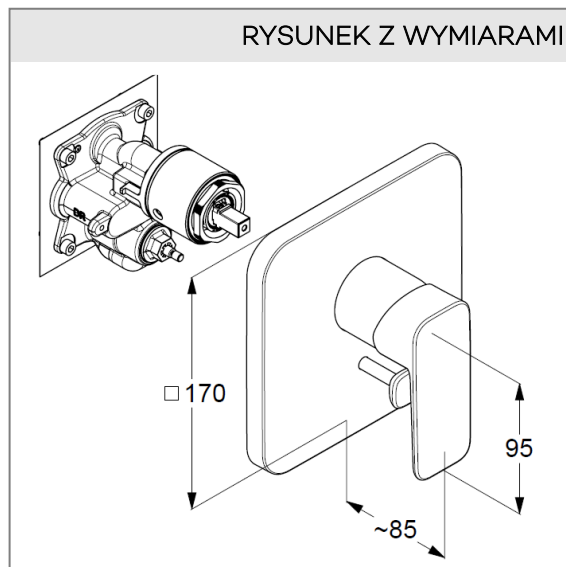

uchwyt prosty

montaż naścienny

głowica ceramiczna z ogranicznikiem wypływu gorącej wody

przepływ wody 31 l/min (wyjście dolne)

29 l/min (wyjście górne) przy ciśnieniu 3 bar

automat. przełącznik natrysk/wanna

do elementu podtynkowego 88 011

Produkt uzupełniający:

KLUDI FLEXX.BOXX

element podtynkowy DN 20

nr art. 88 011

ZDJĘCIE PRODUKTU

RYСУNEK Z WYMIARAMI

DIAGRAM PRZEPŁYWU